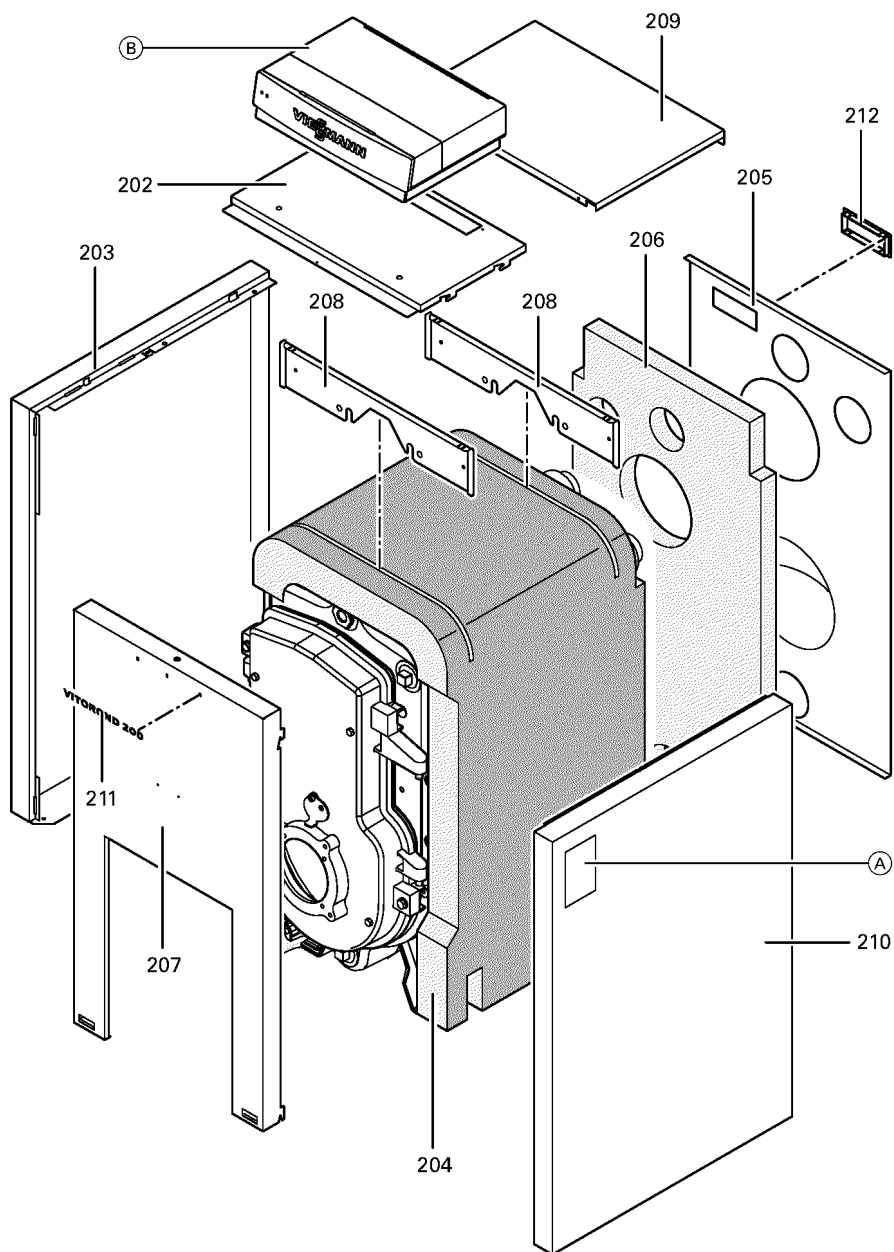

1.2. Graphique 7194168

5681 564