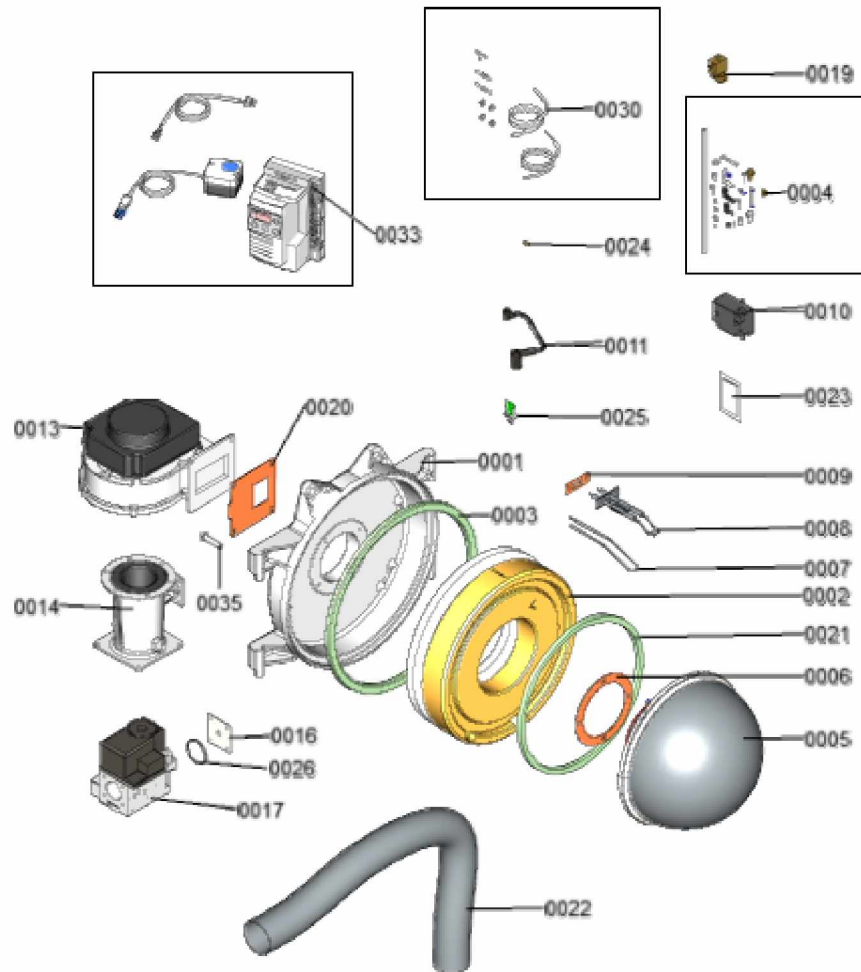

1.2. Graphique 7360626