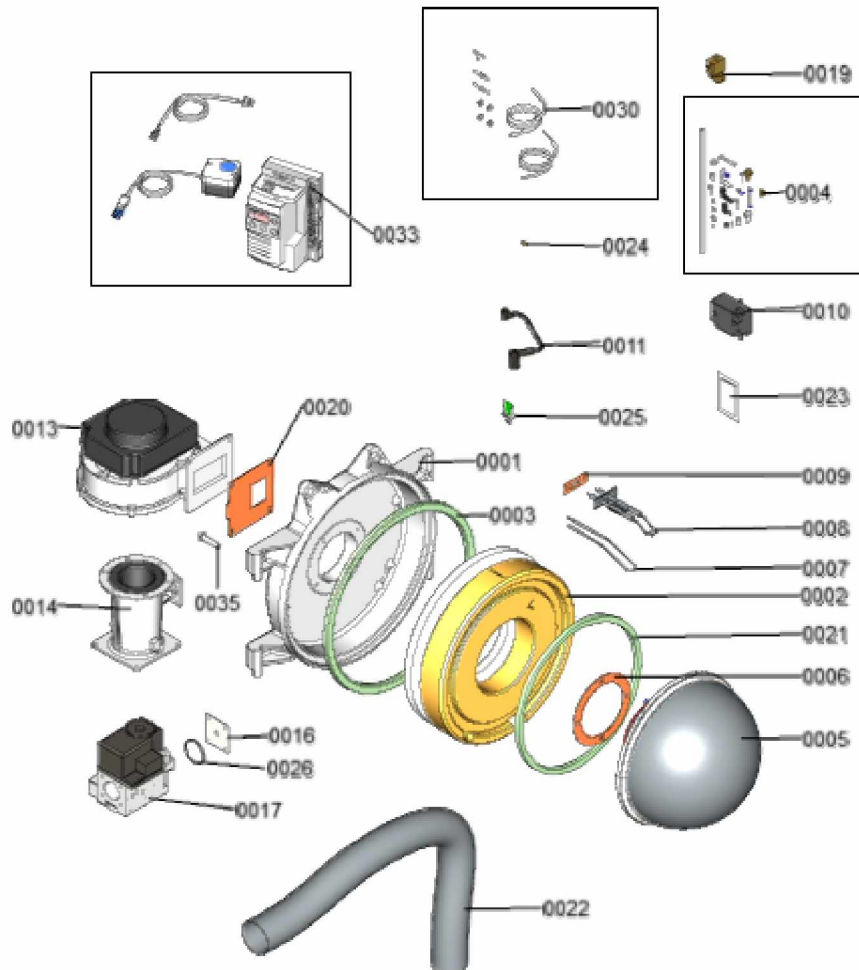

1.2. Graphique 7911415