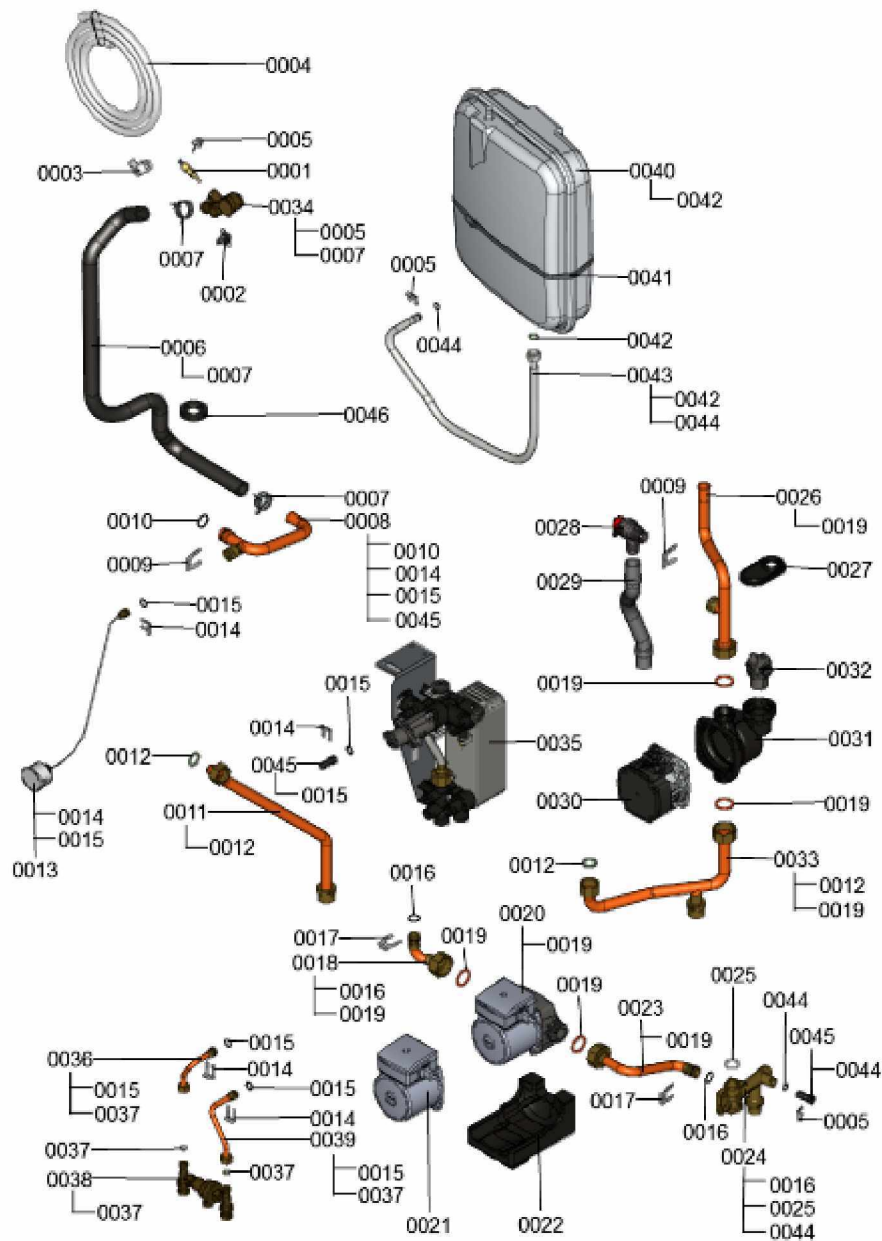

Chaînage 7124739 Hydraulique

0041	7828009	Collier d=220-240 x 9	754	1	38.00 EUR
0042	7828002	Kit joints A 10 x 15 x 1,5 (5 pièces)	754	1	8.20 EUR
0043	7828010	Conduite de racc.vase d'expans. 3/8 x 60	754	1	33.00 EUR
0044	7831409	Joint torique étanchéité 8x2 (5 pièces)	754	1	13.00 EUR
0045	7828042	Bouchon D=8/ D=10	754	1	13.30 EUR
0046	7815610	Gaine de passage DG29/18	754	1	9.00 EUR

1.2. Graphique 7124739

1. Liste des pièces 7124624 Régulation

1.1. Liste des pièces

Position	N° produit.	Désignation	GrpMat	Quantité	Prix catalogue / pc.
0001	7841965	Régulation	754	1	342.00 EUR
0002	7829797	Couvercle régulation	754	1	39.00 EUR
0003	7404396	Fusible T 2,5A/250V (10 pièces)	754	1	13.10 EUR
0004	7843296	Nappe de câble X20	754	1	40.00 EUR
0005	7836776	Nappe de câbles (n°100/35)	754	1	40.00 EUR
0006	7828155	Faisceau câbles moteur pas à pas Molex	754	1	34.00 EUR
0007	7875204	Câble d'ionisation et d'allumage 5kOhm	754	1	39.00 EUR
0008	7823516	Serre câble (10 pièces)	754	1	9.40 EUR
0009	7843295	Câble de raccordement de la pompe	754	1	13.30 EUR
0010	7818116	Sonde de temp. extérieure	630	1	169.00 EUR
0011	7843831	Toron de câbles X21	754	1	8.80 EUR

1.2. Graphique 7124624

1. Liste des pièces 7969451 Ballon

1.1. Liste des pièces

Position	N° produit.	Désignation	GrpMat	Quantité	Prix catalogue / pc.
0001	7827948	Joint torique 14,3 x 2,4 (5 pièces)	754	1	13.00 EUR
0002	7827945	Clip D=15	754	1	13.30 EUR
0003	7843399	Tube de raccordement eau chaude 19kW	754	1	69.00 EUR
0004	7827999	Clapet RV DN15 Type OF15	754	1	18.60 EUR
0005	7827998	Coude d'arrêt réservoir	754	1	41.00 EUR
0006	7828015	Tube de raccordement WW	754	1	60.00 EUR
0007	7824519	Joint plat (3 pièces)	754	1	7.20 EUR
0008	7828029	Profilé de protection	754	1	17.30 EUR
0009	7828030	Collier d=340-360 x 9 trous	754	1	21.00 EUR
0010	7834379	Sonde ECS NTC 10k	754	1	84.00 EUR
0011	7969450	Ballon	T6999	1	Sur demande
0012	7828009	Collier d=220-240 x 9	754	1	38.00 EUR