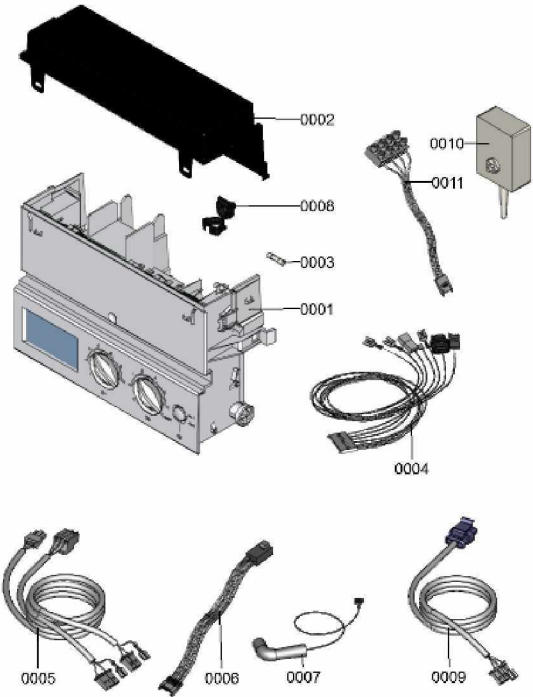

Chaînage 7124739 Hydraulique

0041	7828009	Collier d=220-240 x 9	754	1	38.00 EUR
0042	7828002	Kit joints A 10 x 15 x 1,5 (5 pièces)	754	1	8.20 EUR
0043	7828010	Conduite de racc.vase d'expans. 3/8 x 60	754	1	33.00 EUR
0044	7831409	Joint torique étanchéité 8x2 (5 pièces)	754	1	13.00 EUR
0045	7828042	Bouchon D=8/ D=10	754	1	13.30 EUR
0046	7815610	Gaine de passage DG29/18	754	1	9.00 EUR

1.2. Graphique 7124739

1. Liste des pièces 7124624 Régulation

1.1. Liste des pièces

Position	N° produit.	Désignation	GrpMat	Quantité	Prix catalogue / pc.
0001	7841965	Régulation	754	1	342.00 EUR
0002	7829797	Couvercle régulation	754	1	39.00 EUR
0003	7404396	Fusible T 2,5A/250V (10 pièces)	754	1	13.10 EUR
0004	7843296	Nappe de câble X20	754	1	40.00 EUR
0005	7836776	Nappe de câbles (n°100/35)	754	1	40.00 EUR
0006	7828155	Faisceau câbles moteur pas à pas Molex	754	1	34.00 EUR
0007	7875204	Câble d'ionisation et d'allumage 5kOhm	754	1	39.00 EUR
0008	7823516	Serre câble (10 pièces)	754	1	9.40 EUR
0009	7843295	Câble de raccordement de la pompe	754	1	13.30 EUR
0010	7818116	Sonde de temp. extérieure	630	1	169.00 EUR
0011	7843831	Toron de câbles X21	754	1	8.80 EUR

1.2. Graphique 7124624

1. Liste des pièces 7969451 Ballon

1.1. Liste des pièces

Position	N° produit.	Désignation	GrpMat	Quantité	Prix catalogue / pc.
0001	7827948	Joint torique 14,3 x 2,4 (5 pièces)	754	1	13.00 EUR
0002	7827945	Clip D=15	754	1	13.30 EUR
0003	7843399	Tube de raccordement eau chaude 19kW	754	1	69.00 EUR
0004	7827999	Clapet RV DN15 Type OF15	754	1	18.60 EUR
0005	7827998	Coude d'arrêt réservoir	754	1	41.00 EUR
0006	7828015	Tube de raccordement WW	754	1	60.00 EUR
0007	7824519	Joint plat (3 pièces)	754	1	7.20 EUR
0008	7828029	Profilé de protection	754	1	17.30 EUR
0009	7828030	Collier d=340-360 x 9 trous	754	1	21.00 EUR
0010	7834379	Sonde ECS NTC 10k	754	1	84.00 EUR
0011	7969450	Ballon	T6999	1	Sur demande
0012	7828009	Collier d=220-240 x 9	754	1	38.00 EUR