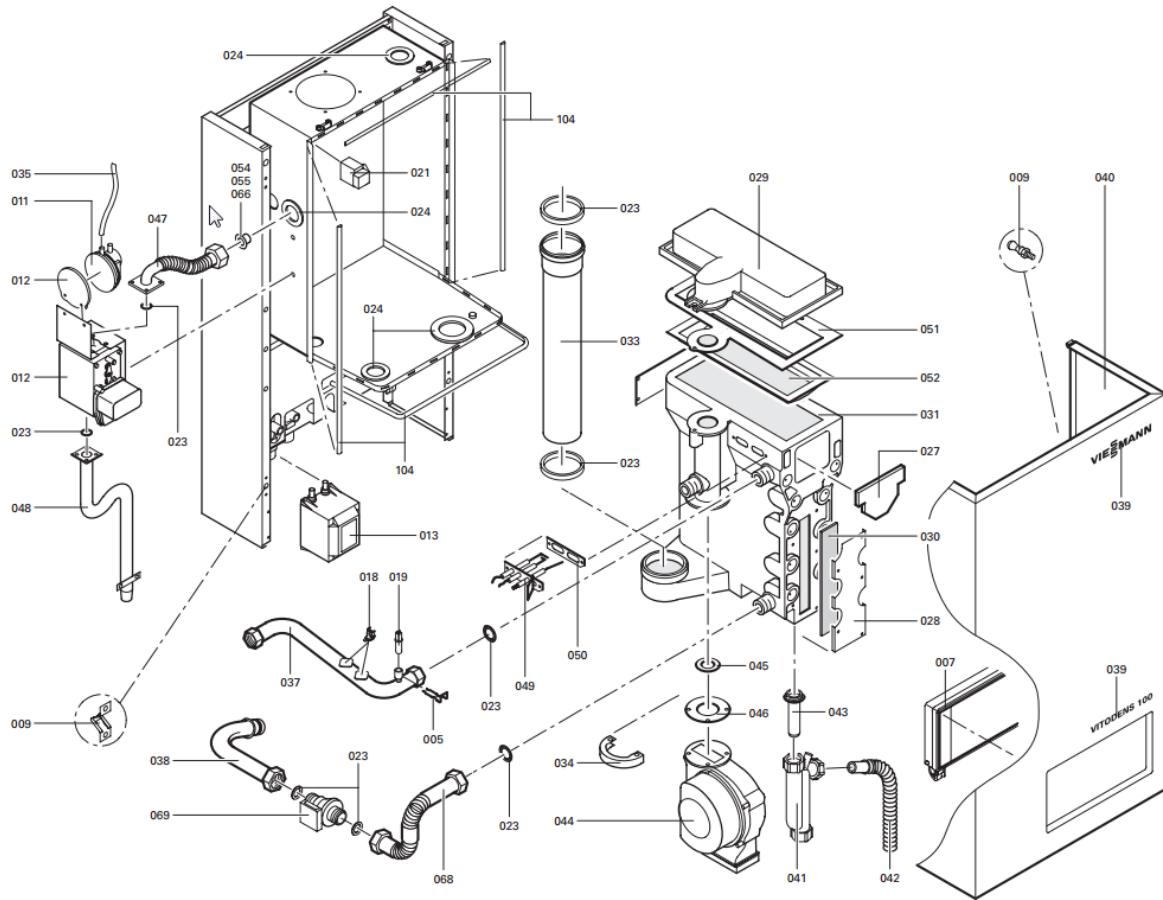

1.2. Graphique 7520801