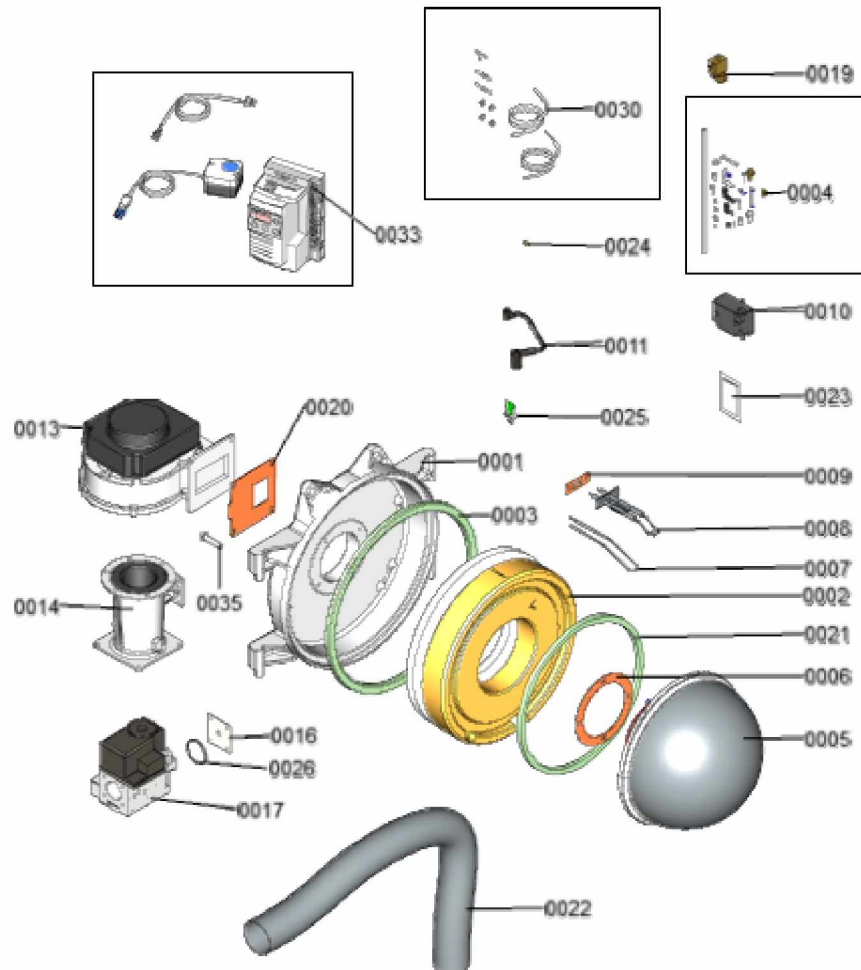

1.2. Graphique 7911416