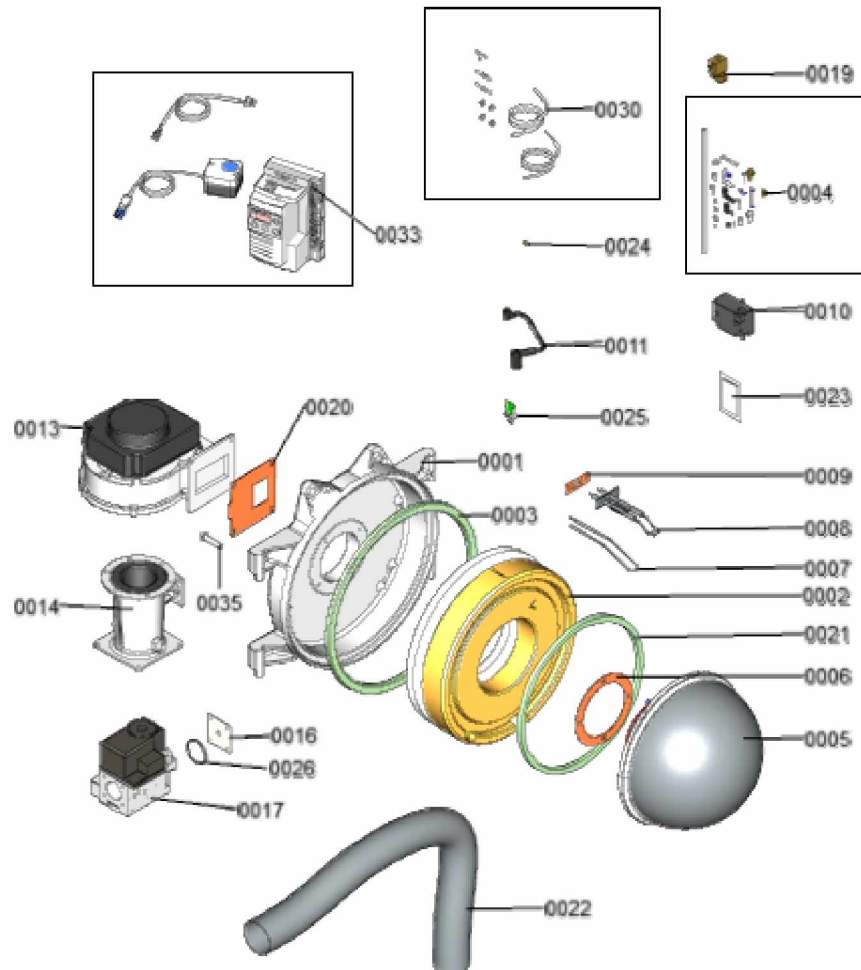

1.2. Graphique 7360628