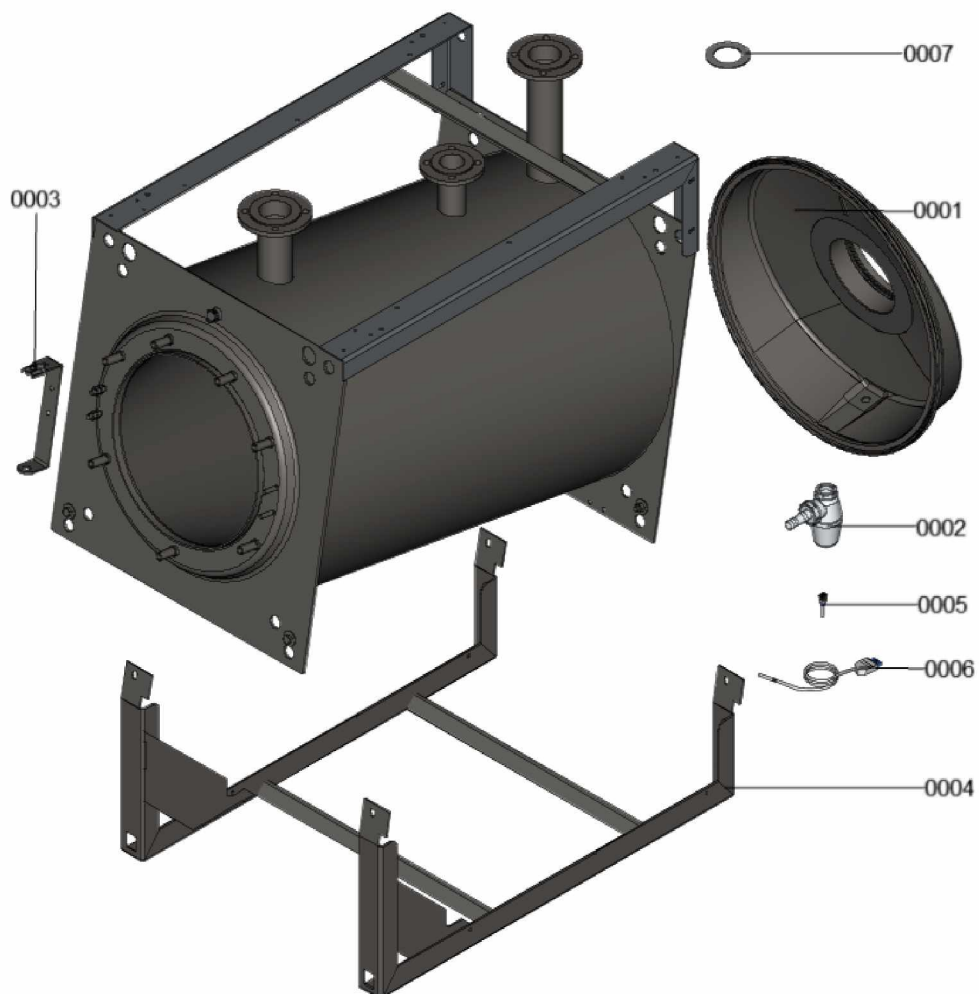

1.2. Graphique 7360591