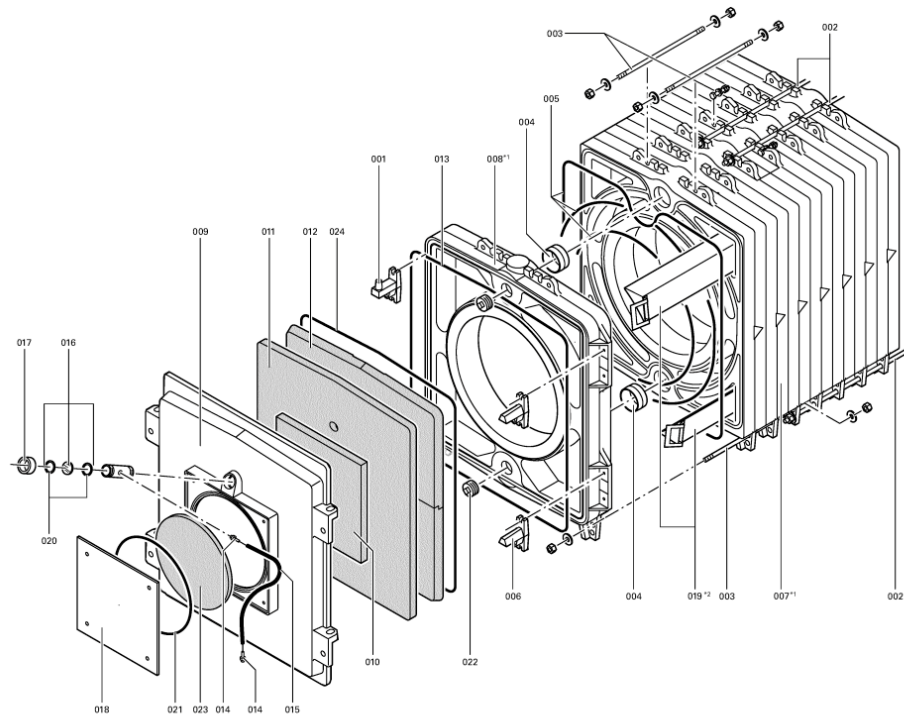

1.2. Graphique 7144408

5761 742 3/2002

Seite 1 von 3