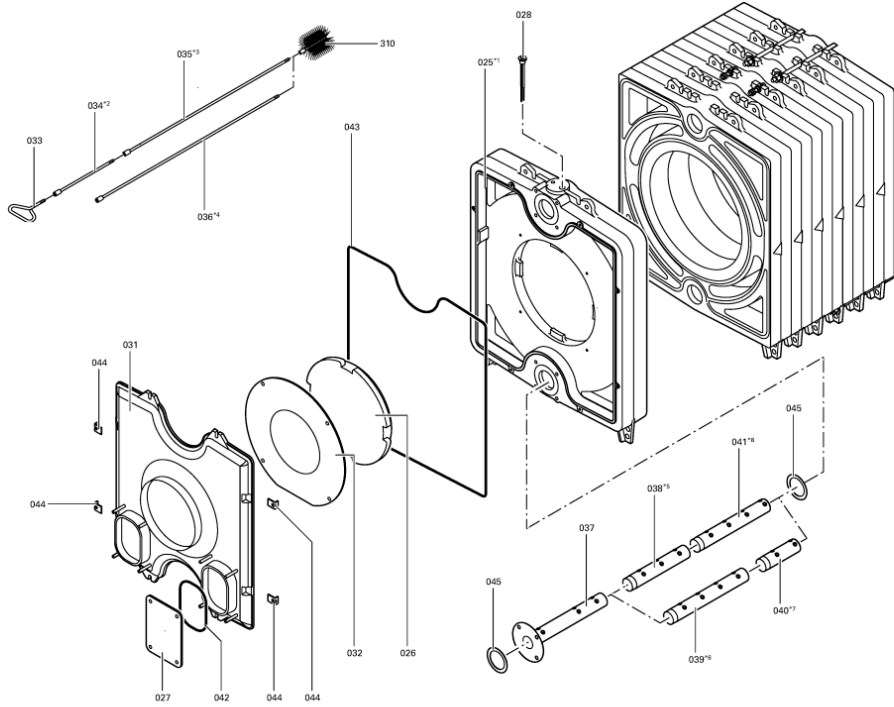

Chaînage 7144408 Kessel Vitorond 200 VD2 860kW Segm.