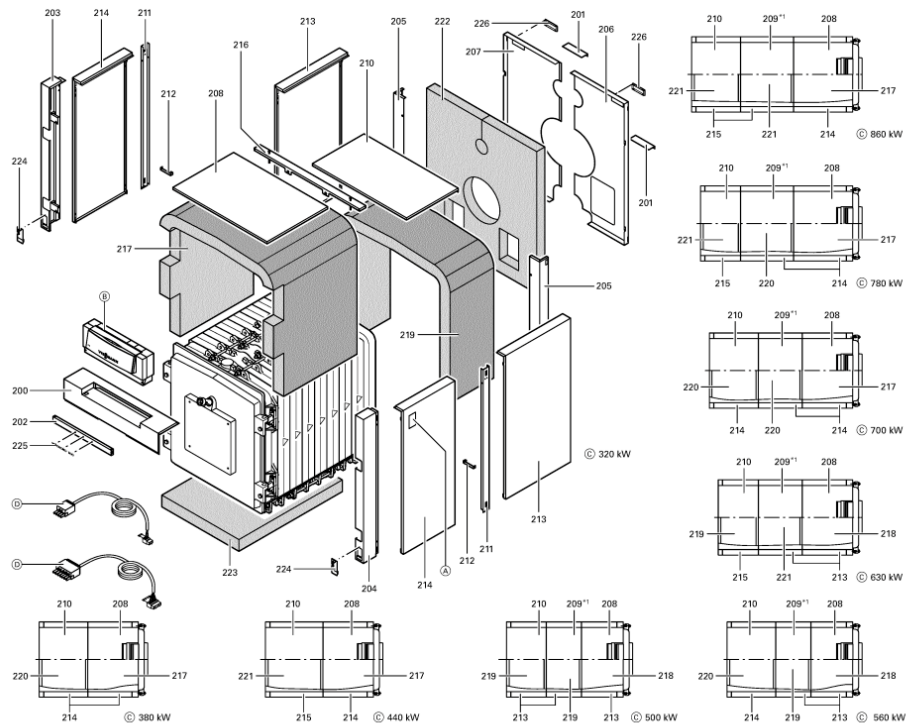

1.2. Graphique 7144408

5761 742 3/2002

Seite 1 von 3

Chaînage 7144408 Kessel Vitorond 200 VD2 860kW Segm.

Seite 2 von 3

5781 742

5781 742

Seite 3 von 3