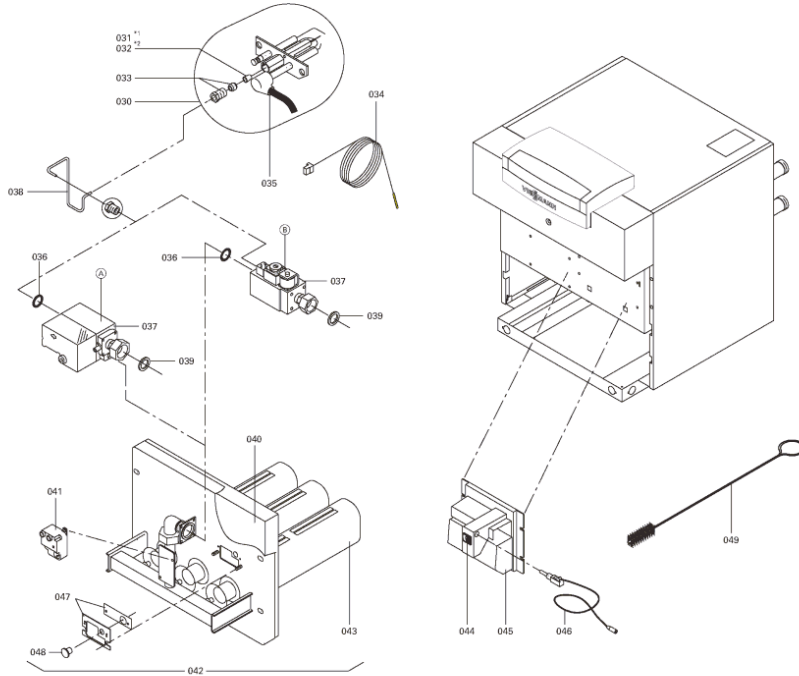

1.2. Graphique 7520112

0081 2014

17/18

Chaînage 7520112 Chaudière Vitogas GS1 48kW EG-E

19/20

51851 2014

Seite 2

51811 000