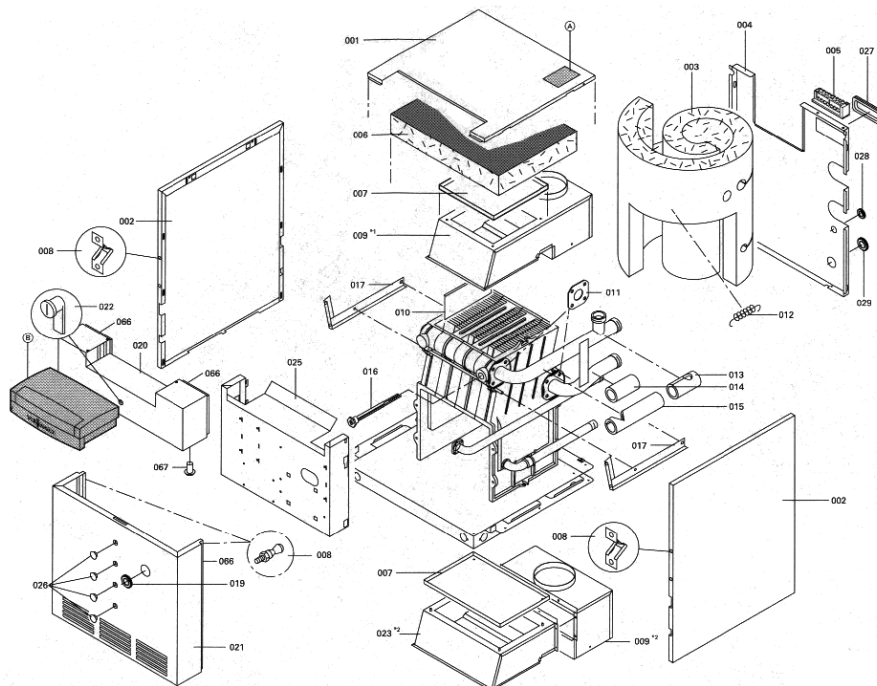

0081 2014

17/18