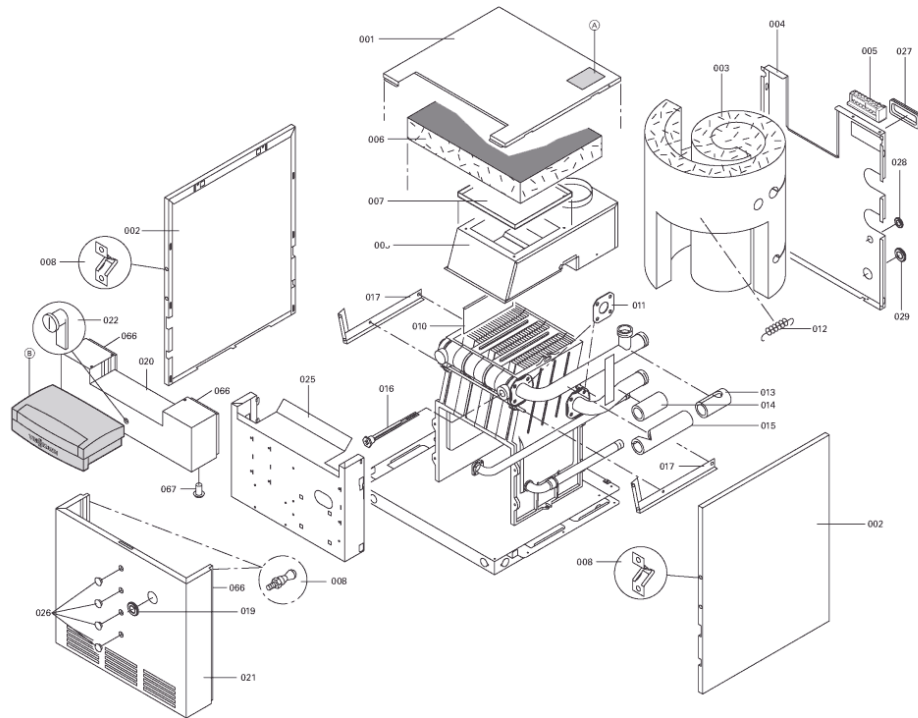

1.2. Graphique 7520112