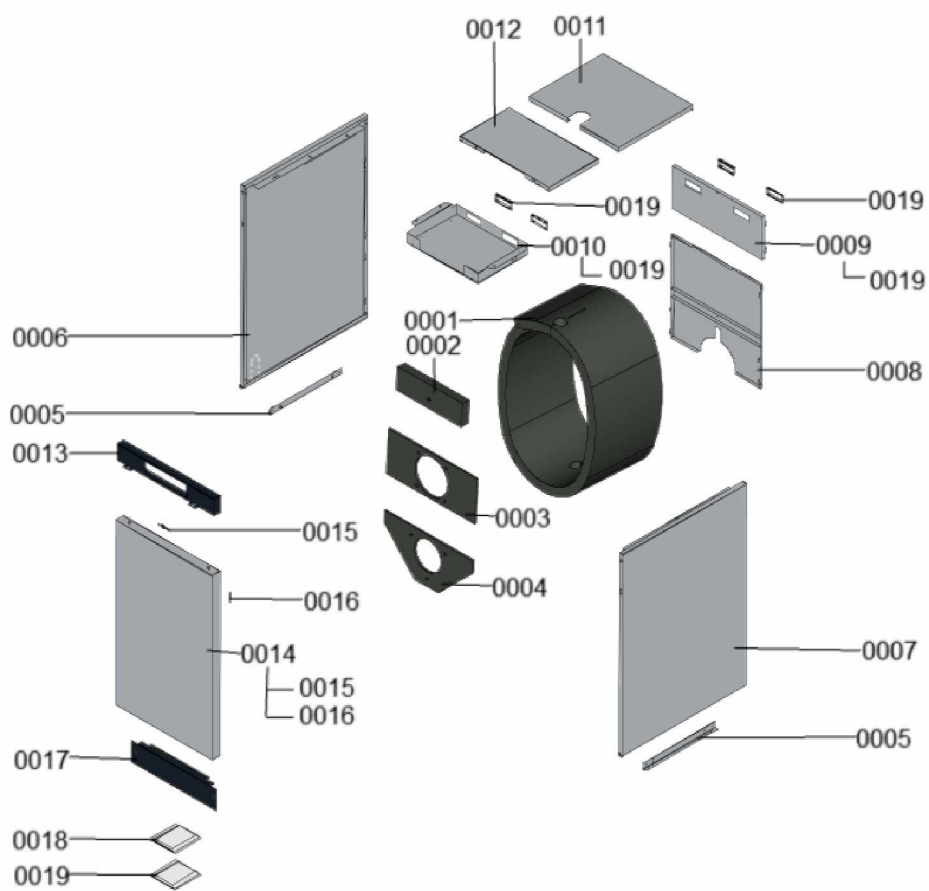

1.2. Graphique 7358349