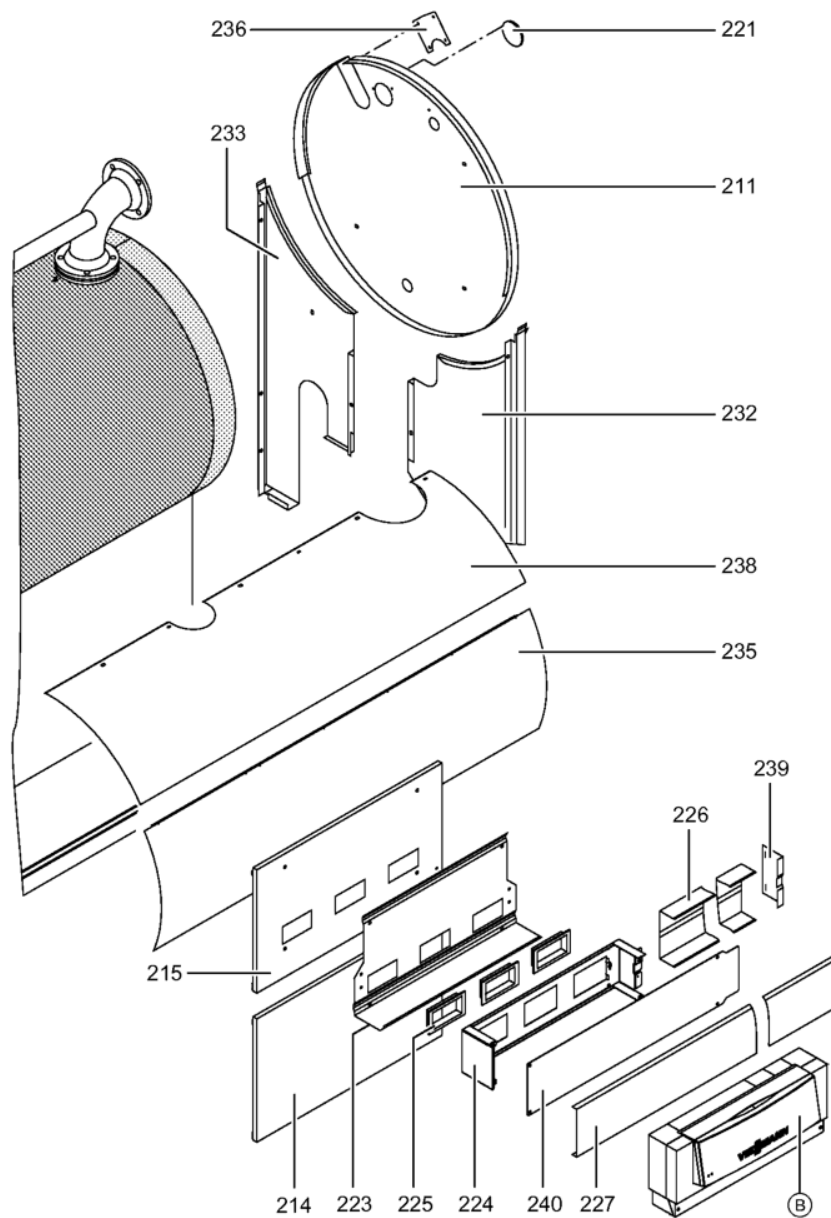

Chaînage 7454032 Chaudière Vitocrossal 300 CT37 575kW

0223	7816696	Console Arriere	753	1	150.00 EUR
0224	7816697	Console régulation	753	1	151.00 EUR
0225	7819438	Baguette d'angle VR1 / CU3A / VL3C	753	1	9.40 EUR
0226	7827130	Voie de câbles FB 60x150 inf. l=346	754	1	59.00 EUR
0227	7827131	Voie de câbles FB 60 x 150 sup. l=982	754	1	59.00 EUR
0228	7837365	Matelas isolant inférieur avant	754	1	121.00 EUR
0229	7827302	Matelas isolant supérieur arrière 570kW	754	1	291.00 EUR
0230	7238792	Cornière fixation arrière VSB/VZB/CT3	756	1	59.00 EUR
0231	7238791	Cornière fixation avant VSB/VZB/CT3	754	1	78.00 EUR
0232	7827179	Tôle arrière droite CT3 370-575kW	756	1	237.00 EUR
0233	7827180	Tôle arrière en bas à gauche CT3 370-575	756	1	237.00 EUR
0234	7837377	Tôle ondulée supérieure côté gauche	754	1	246.00 EUR
0235	7837383	Tôle ondulée supérieure côté droit	754	1	246.00 EUR
0236	7837371	Tôle de couverture CT3 370-575kW	756	1	35.00 EUR
0237	7827207	Tôle lamelles en haut à gauche CT3 575kW	756	1	330.00 EUR
0238	7827206	Tôle lamelles en haut à droite CT3 575kW	756	1	237.00 EUR
0239	7816698	Fixation de Câble	753	1	85.00 EUR
0240	7837266	Cache console	754	1	121.00 EUR
0300	7149291	Colis éléments de montage CT3 170-895kW	754	1	105.00 EUR
0301	5719747	Mont.anl. Vitocrossal 300 CT3	925	1	Sur demande
0302	5681909	Serv.anl. Vitocrossal 300 CT3 170-575	925	1	Sur demande
0303	7220457	Pochette de pieds égalisateur Vertomat	756	1	10.10 EUR
0304	7819549	Mastic Dirko HT (Tube 80 g)	753	1	14.00 EUR
0305	7220585	Colis couvercle pour Vertomat	754	1	13.30 EUR
0306	7159687	Pochette matelas de Fiberfrax	753	1	15.90 EUR
0307	7221642	Pack mastic	756	1	217.00 EUR
0308	5781787	ET-Bildl. Vitocrossal 300 CT37	T6605	1	Sur demande

1.2. Graphique 7454032

22

5681 909

5601 909

5801 909