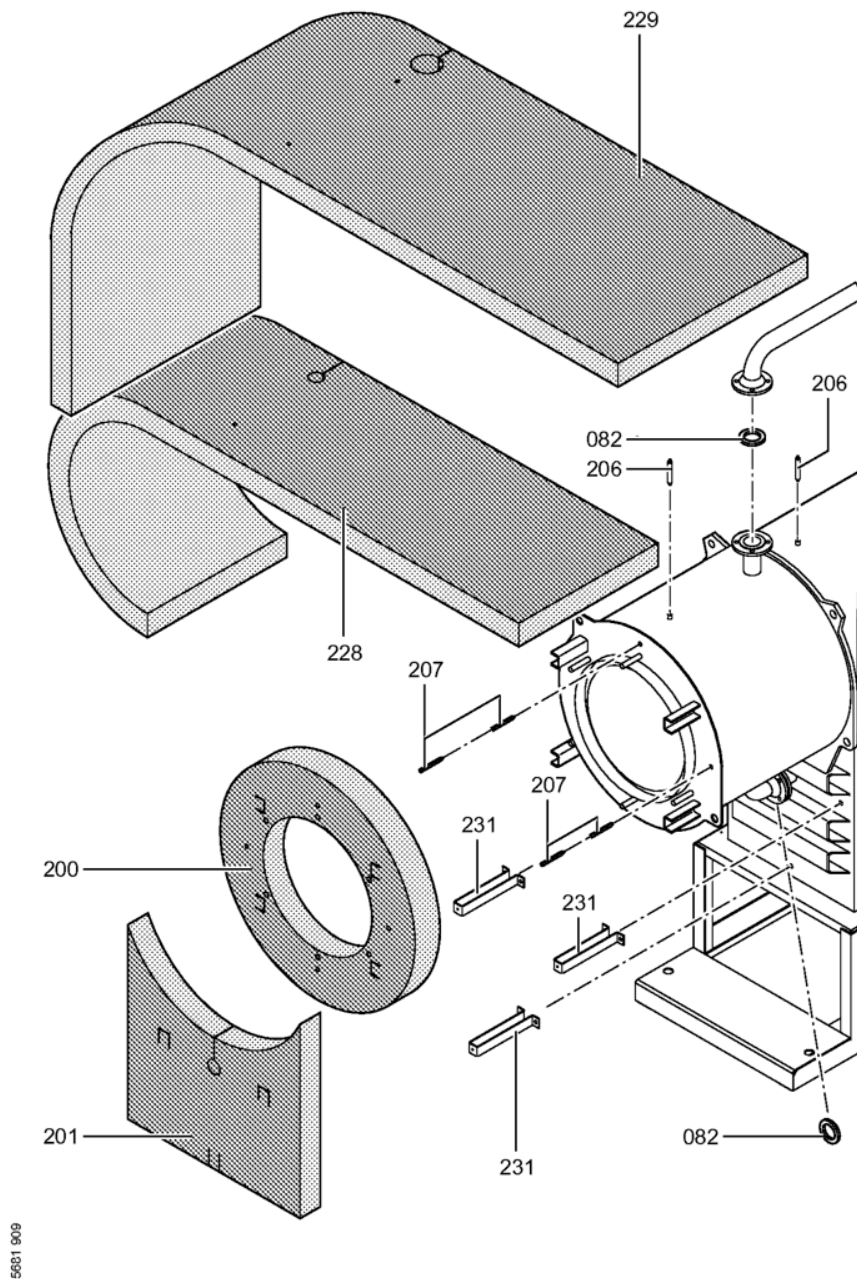

1.2. Graphique 7454032