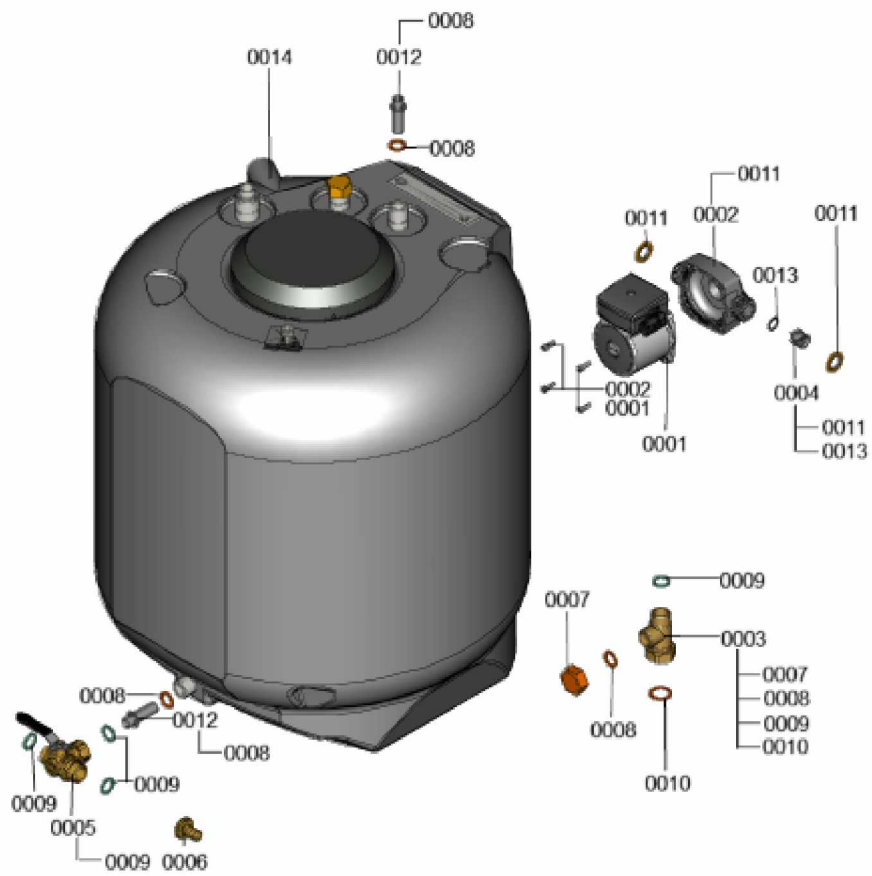

1.2. Graphique 7377919

1. Liste des pièces 7360623 Ballon

1.1. Liste des pièces

Position	N° produit.	Désignation	GrpMat	Quantité	Prix catalogue / pc.
0001	7827391	Moteur de circulateur VIUP -30	754	1	212.00 EUR
0002	7859610	Boîtier CIL2 PPs	754	1	178.00 EUR
0003	7831629	Vanne d'isolation	754	1	23.00 EUR
0004	7859608	Cartouche RV OV20/DN20	754	1	49.00 EUR
0005	7832671	Vanne coudée G3/4 AG - G3/4 SW30	754	1	67.00 EUR
0006	7843128	Manchon flexible avec écrou G ¾	754	1	13.30 EUR
0007	7831300	Capuchon G 3/4" SW30	754	1	29.00 EUR
0008	7831673	Joint A 16 x 24 x 2 (5 pièces)	754	1	8.20 EUR
0009	7826217	Joints toriques 17 x 24 x 2 (5 pièces)	754	1	8.20 EUR
0010	7828003	Joints 23 x 30 x 2mm (5 pièces)	754	1	8.20 EUR
0011	7859574	Joint évasé (2 pcs) 30 x 16 x 2	754	1	10.80 EUR
0012	7835727	Fourreau	754	1	13.30 EUR
0013	7827948	Joint torique 14,3 x 2,4 (5 pièces)	754	1	13.00 EUR
0014	7359443	Ballon	T6999	1	Sur demande

1.2. Graphique 7360623

1. Liste des pièces 7359443 Ballon

1.1. Liste des pièces

Position	N° produit.	Désignation	GrpMat	Quantité	Prix catalogue / pc.
0001	7844966	Réservoir de stockage	754	1	914.00 EUR
0002	7819661	Serre câble	749	1	6.20 EUR
0003	7831784	Anode magnésium d=33 250/220	754	1	58.00 EUR
0004	7819647	Joint ballon émaillé	749	1	13.00 EUR
0005	7817820	Bride avec joint	630	1	49.00 EUR
0006	7831782	Couvercle	754	1	13.30 EUR
0007	7828003	Joint 23 x 30 x 2mm (5 pièces)	754	2	8.20 EUR
0008	7831781	Fourreau	754	1	11.50 EUR
0009	7823572	Isolant de bride	749	1	27.00 EUR
0010	7834379	Sonde ECS NTC 10k	754	1	84.00 EUR