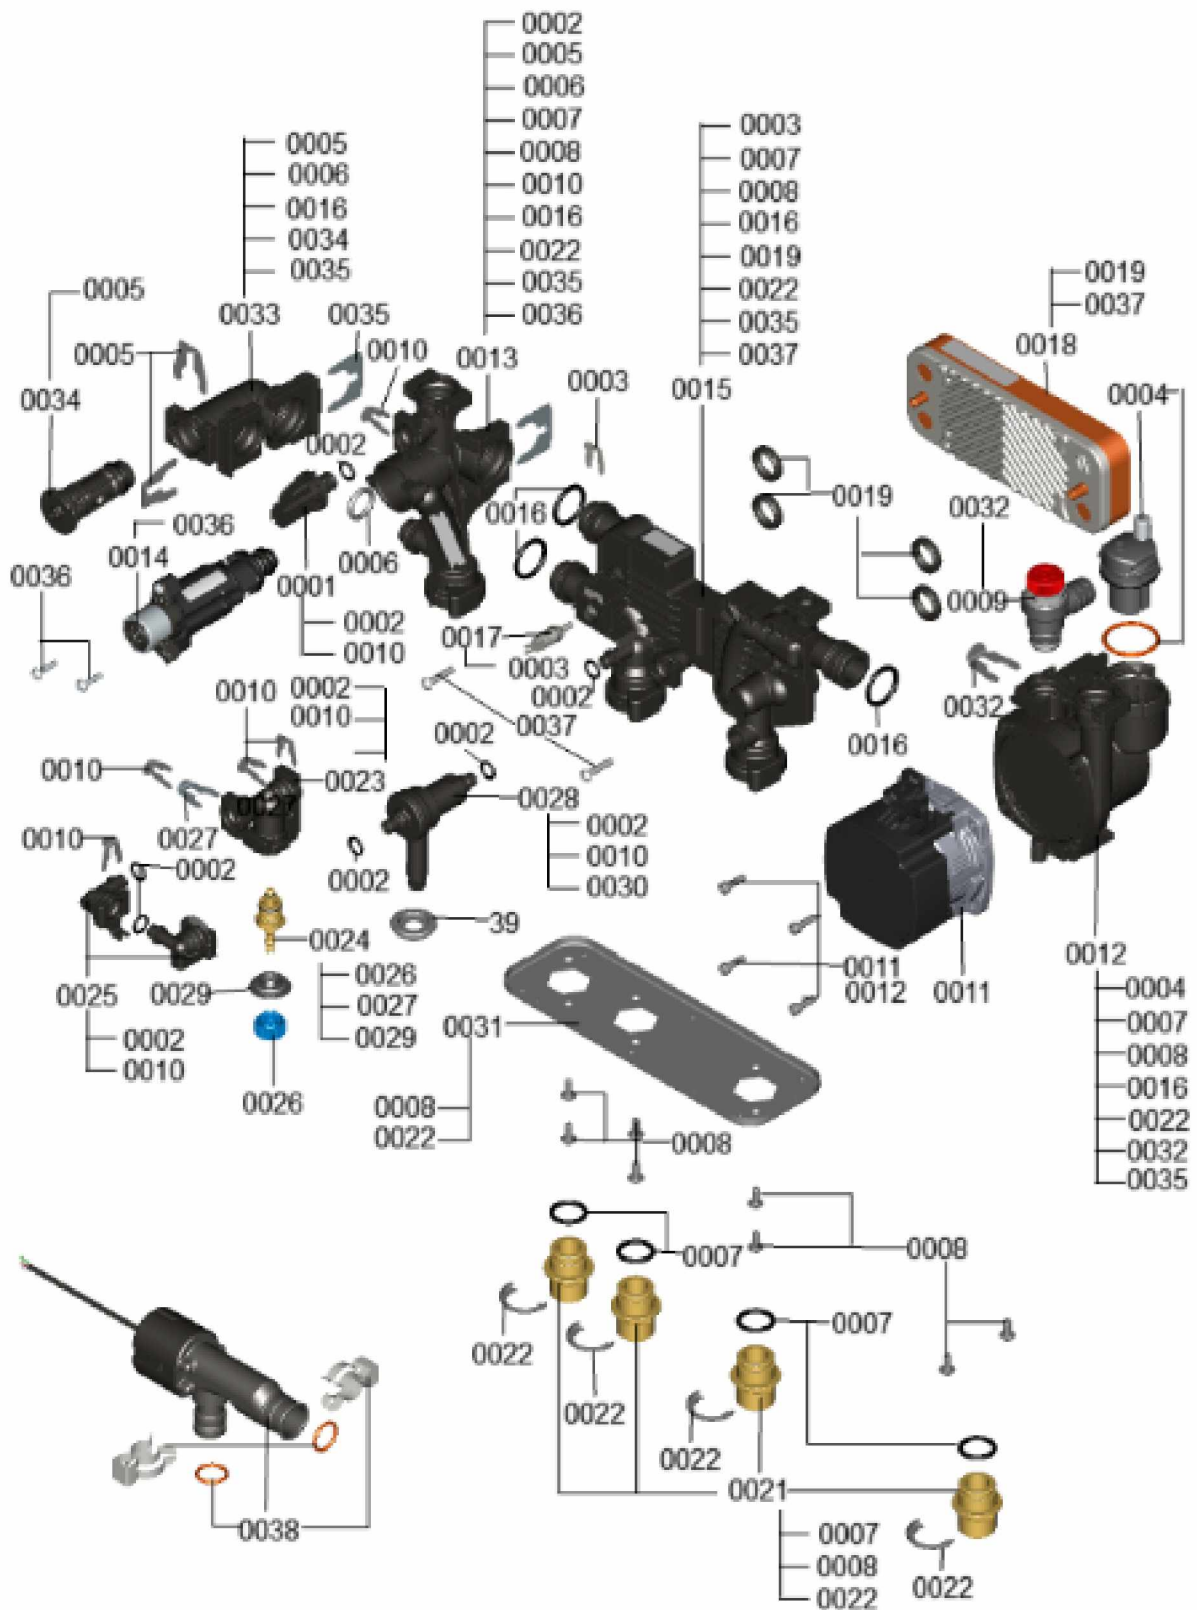

1.2. Graphique 7377919