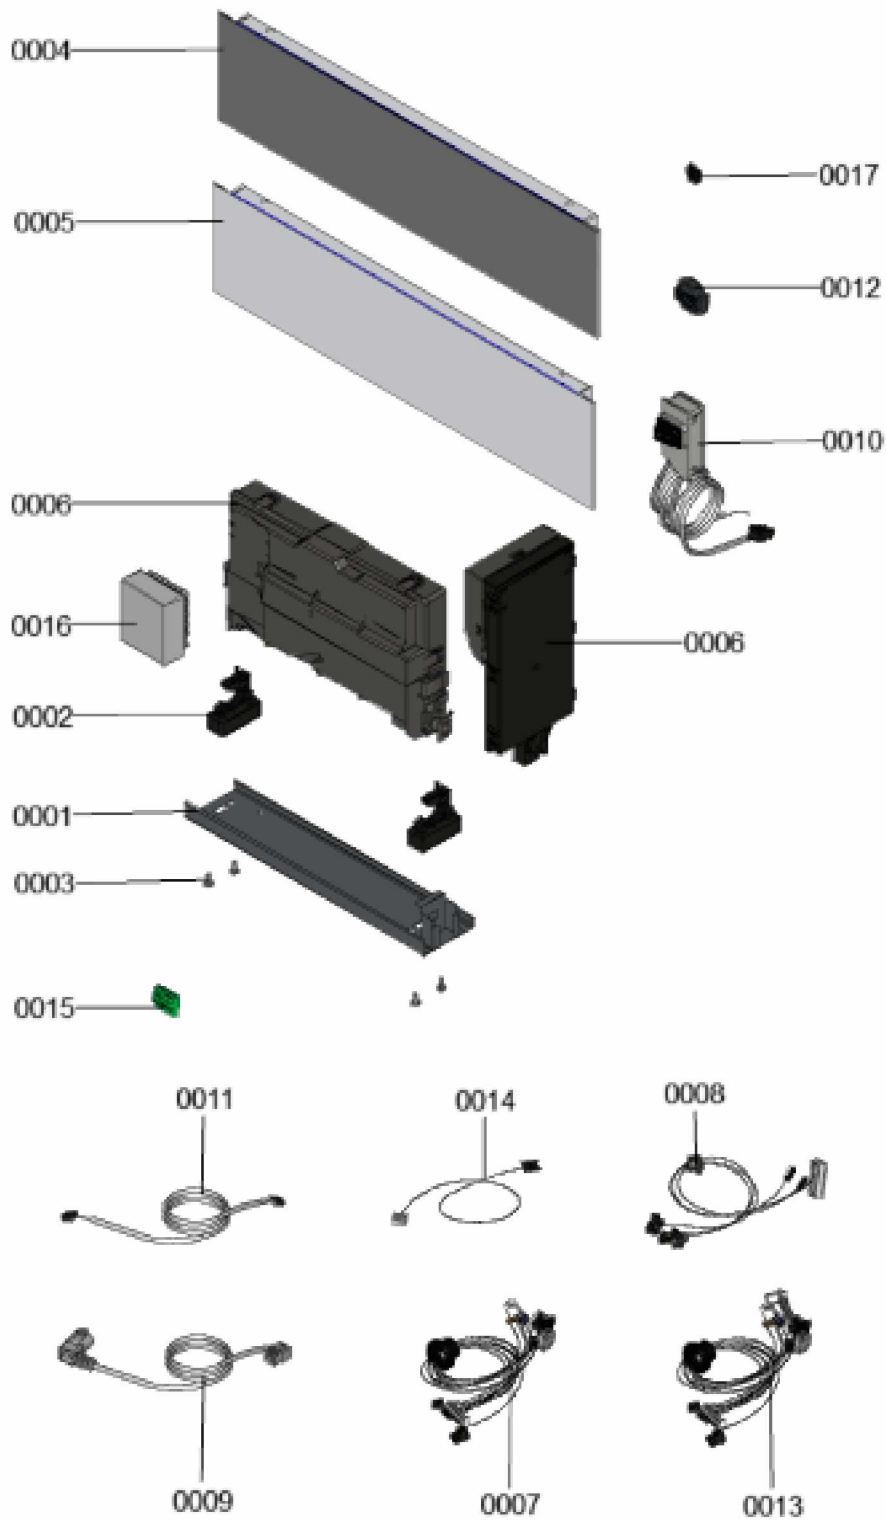

1.2. Graphique 7377994