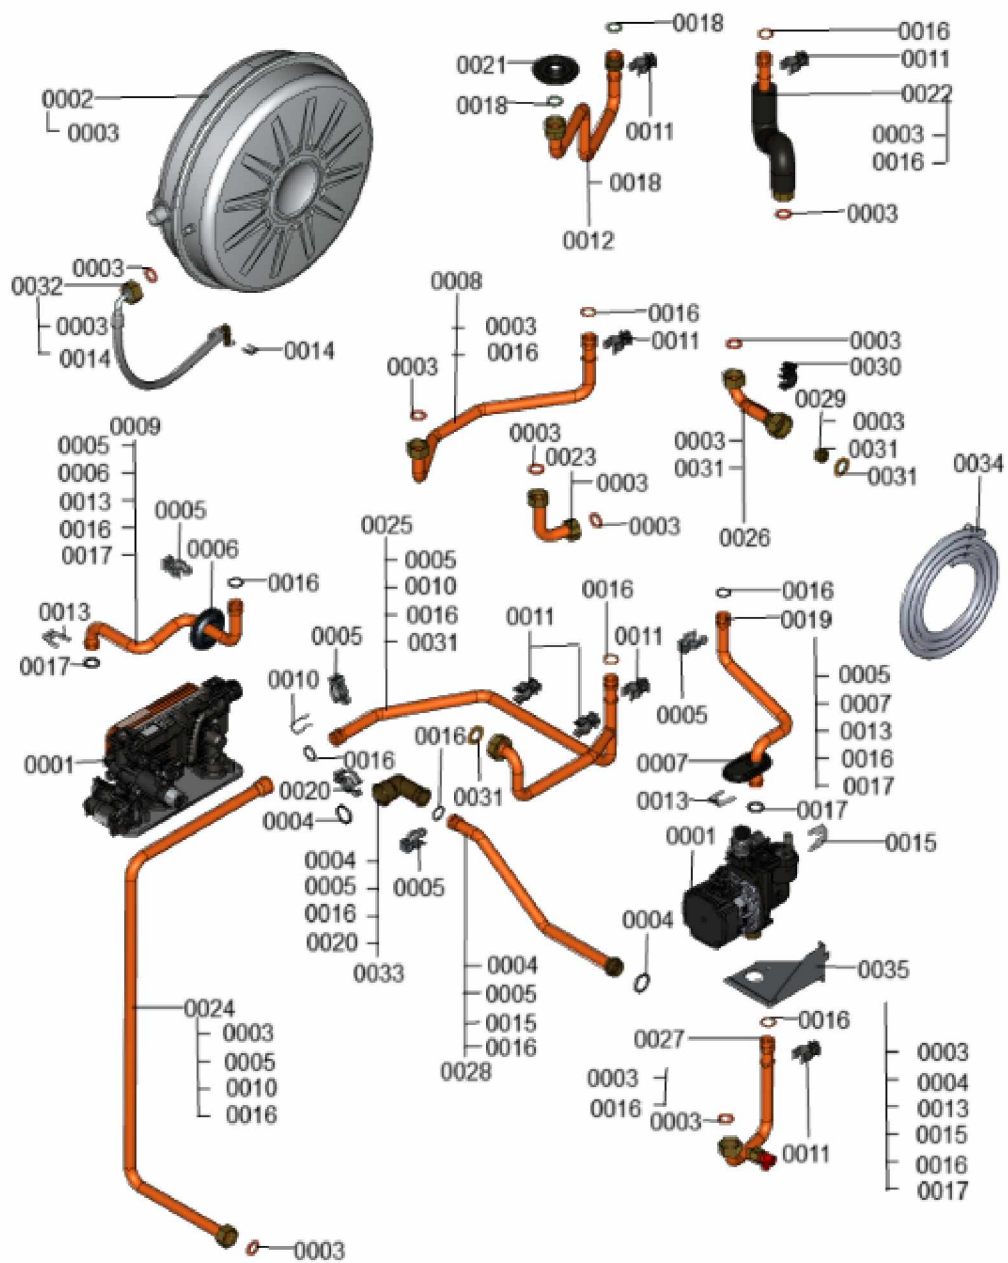

1.2. Graphique 7911070

1. Liste des pièces 7377919 Hydraulique

1.1. Liste des pièces

Position	N° produit.	Désignation	GrpMat	Quantité	Prix catalogue / pc.
0001	7859042	Capteur de pression	754	1	57.00 EUR
0002	7826216	Joints torique 9,6 x 2,4 (5pcs)	754	1	13.00 EUR
0003	7827425	Clip D=8 étroit (5 unités)	754	1	9.40 EUR
0005	7861346	Clip D=18 (5 pcs)	754	1	5.80 EUR
0006	7828766	Joint torique 17x4 (5 pièces)	754	1	14.00 EUR
0007	7831415	Joints toriques (5 pièces) 19,8 x 3,6	754	1	13.30 EUR
0008	7831422	Vis PT 50 x 12 (5 p.)	754	1	13.30 EUR
0009	7837892	Soupape de sécurité 3 bars	754	1	29.00 EUR
0010	7855260	Clip D=10	754	1	5.30 EUR
0011	7876448	MOTEUR DE POMPE G-HE-PWM	754	1	326.00 EUR
0012	7858773	Bloc hydraulique pompe	754	1	137.00 EUR
0013	7858939	Branche bloc hydraulique	754	1	130.00 EUR
0014	7858946	Moteur pas à pas UCL	754	1	72.00 EUR
0015	7858952	Bloc hydraulique pour échangeur	754	1	99.00 EUR
0016	7859029	Joint torique 23,7 x 3,6 (5 pièces)	754	1	13.30 EUR
0017	7859032	Sonde NTC Température VA -30....+ 125°c	754	1	38.00 EUR
0018	7859038	Echangeur à plaques CB11 17	754	1	110.00 EUR
0019	7859041	Joints profilés échangeur Da=26.2 (X5)	754	1	9.40 EUR
0020	7859050	Cartouche RV Type OF10-DN8	754	1	19.20 EUR
0021	7859051	Mamelon de raccordement G3/4	754	1	27.00 EUR
0022	7859055	Clip de sécurité Mamelon de raccordement	754	1	13.30 EUR
0031	7859067	Plaque porteuse Hydraulique discrète	754	1	58.00 EUR
0032	7859068	Clip D=16 (5 pièces)	754	1	9.40 EUR
0033	7859083	Bypass	754	1	49.00 EUR
0034	7859086	Cartouche de dérivation	754	1	39.00 EUR
0035	7859099	Clip D=24 (5 pièces)	754	1	9.40 EUR
0036	7859304	Vis EJOT-Delta-PT 40x18 (5 pièces)	754	1	13.30 EUR
0037	7859309	Vis à tête ronde M5 x 25 (5 pièces)	754	1	10.00 EUR