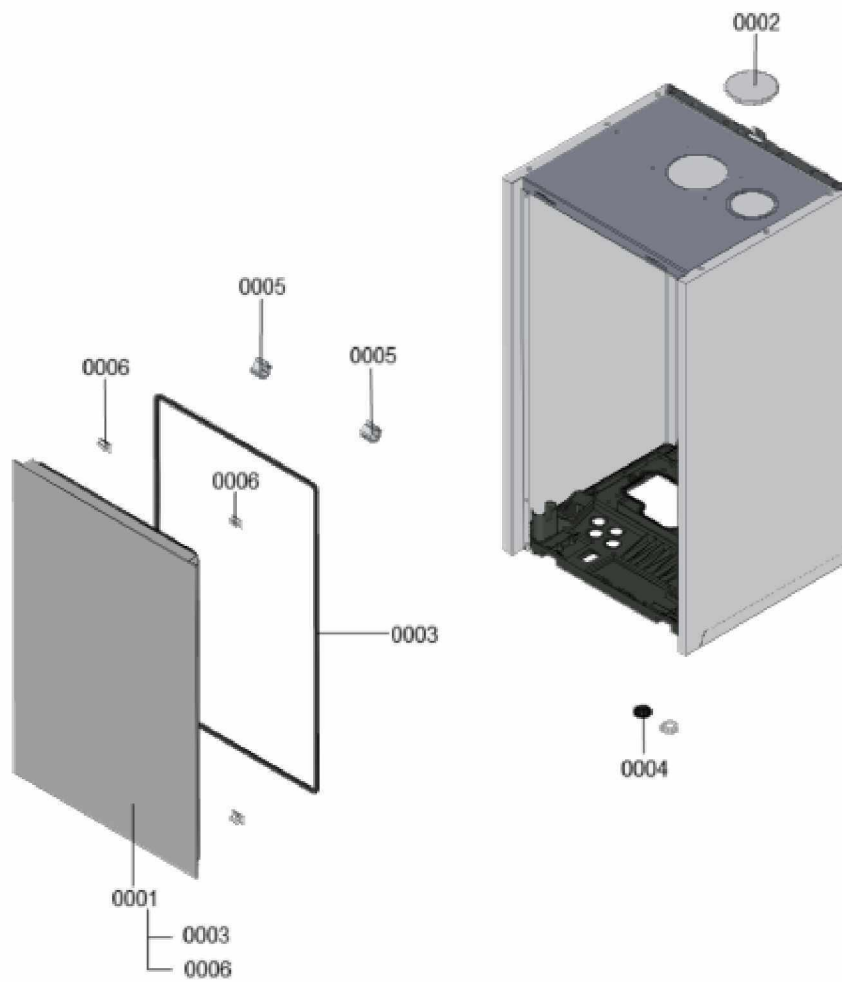

1. Liste des pièces 7911440 Pièces en tôle

1.1. Liste des pièces

Position	N° produit.	Désignation	GrpMat	Quantité	Prix catalogue / pc.
0001	7868682	Tôle de facade	754	1	131.00 EUR
0002	7858809	Plaque de recouvrement	754	1	23.00 EUR
0003	7858812	Profilé d'étanchéité de 1,9m	754	1	20.00 EUR
0004	7835548	Passe-câble (set)	754	1	13.30 EUR
0005	7858817	Charnières (2 pièces)	754	1	18.60 EUR
0006	7868869	Clips (2 pcs)	754	1	5.70 EUR

1.2. Graphique 7911440

1. Liste des pièces 7911640 Générateur de chaleur

1.1. Liste des pièces

Position	N° produit.	Désignation	GrpMat	Quantité	Prix catalogue / pc.
0001	7911660	Générateur de chaleur	T6999	1	Sur demande
0002	7826217	Joints toriques 17 x 24 x 2 (5 pièces)	754	1	8.20 EUR
0003	7831423	Passe-câble (5 pièces)	754	1	18.60 EUR
0004	7833789	Vis à tête plate 3,9x9,5 (5 pièces)	754	1	13.30 EUR
0005	7867377	Tuyau de gaz	754	1	84.00 EUR
0006	7866650	Joint A 18.5 x 24 x 2 (5 pièces)	754	1	9.00 EUR

1.2. Graphique 7911640

1. Liste des pièces 7911931 Régulation

1.1. Liste des pièces

Position	N° produit.	Désignation	GrpMat	Quantité	Prix catalogue / pc.
0001	7875828	HBMU S1 wall hung boiler	754	1	263.00 EUR
0002	7868918	Module F (TCU 100)	754	1	72.00 EUR
0003	7890374	Module d'affichage 7 segments S1	754	1	47.00 EUR
0004	7868924	Logement S1 chaudière murale suspendue	754	1	55.00 EUR
0005	7868916	Nappe câbles S1 (WiFi/Affichage)	754	1	25.00 EUR
0006	7868917	Package de fiches de connexion S1	754	1	12.80 EUR
0007	7874662	support régulation	754	1	12.80 EUR
0008	7890660	Cache-câble	754	1	Sur demande