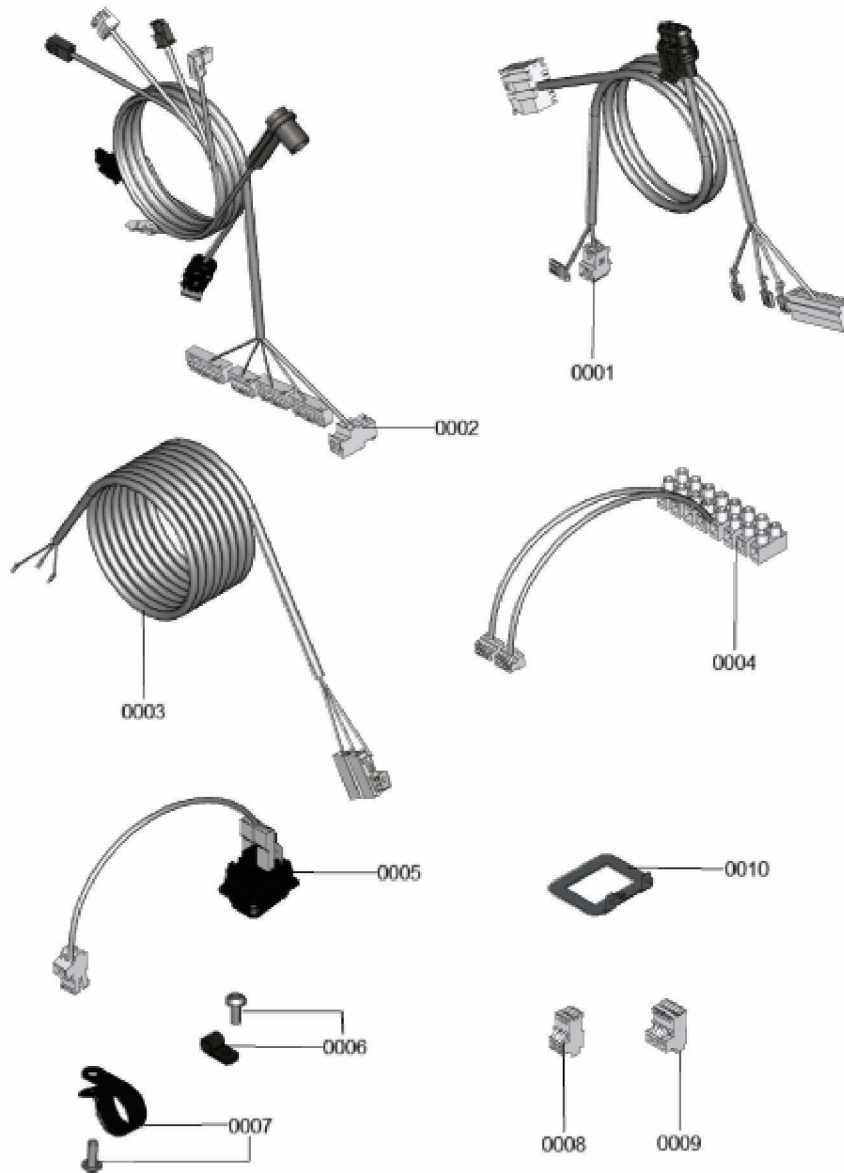

1.2. Graphique 7911931

1. Liste des pièces 7911681 Jeu de câbles

1.1. Liste des pièces

Position	N° produit.	Désignation	GrpMat	Quantité	Prix catalogue / pc.
0001	7868717	Faisceau de puissance câbles 230V	754	1	35.00 EUR
0002	7868719	Faisceau câbles basse tension	754	1	39.00 EUR
0003	7868721	Cable d'alimentation regulation 230V	754	1	17.30 EUR
0004	7868722	Faisceau de câbles Connexions externes	754	1	13.30 EUR
0005	7874084	Interrupteur marche/arrêt	754	1	16.60 EUR
0006	7868716	Serre cable D=7,2	754	1	8.00 EUR
0007	7868220	Serre-cable clamp D=22,8	754	1	9.40 EUR
0008	7868715	Connecteur 2-pol.	754	1	12.60 EUR
0009	7868714	Connecteur 3-pol.	754	1	13.00 EUR
0010	7868697	Support bouton Marche / arrêt	754	1	31.00 EUR

1.2. Graphique 7911681

1. Liste des pièces 7911725 Hydraulique

1.1. Liste des pièces

Position	N° produit.	Désignation	GrpMat	Quantité	Prix catalogue / pc.
0001	7360438	Hydraulique	T6999	1	Sur demande
0002	7859539	Siphon WS225	754	1	23.00 EUR
0003	7826215	Joints toriques 17,86x2,62 (5 pièces)	754	1	9.00 EUR
0004	7827425	Clip D=8 étroit (5 unités)	754	1	9.40 EUR
0005	7827429	Collier à ressort DN 25 (5 unités)	754	1	13.00 EUR
0006	7828002	Kit joints A 10 x 15 x 1,5 (5 pièces)	754	1	8.20 EUR
0007	7828766	Joint torique 17x4 (5 pièces)	754	1	14.00 EUR
0008	7831502	Conduite de raccord. vase expansion G3/8	754	1	21.00 EUR
0009	7837231	Vase d'expansion 8L	754	1	117.00 EUR
0010	7827981	Tube 19 x 600 torsadé	754	1	10.50 EUR
0011	7822769	Jeu de clips de fixation (2 pièces)	754	1	5.90 EUR
0012	7868260	tuyauterie cuivre retour	754	1	35.00 EUR
0013	7859544	Connecteur en Y	754	1	27.00 EUR
0014	7859546	Tuyau d'alimentation Débit	754	1	55.00 EUR
0015	7828762	Clips D=18 (5 pièces)	754	1	12.50 EUR
0016	7868698	Tuyau d'évacuation des condensats	754	1	33.00 EUR
0017	7859542	Coquille de retenue MAG	754	1	44.00 EUR
0018	7818021	Tube des condensats	754	1	13.10 EUR
0019	7833789	Vis à tête plate 3,9x9,5 (5 pièces)	754	1	13.30 EUR
0020	7868958	Collier de serrage	754	1	9.90 EUR