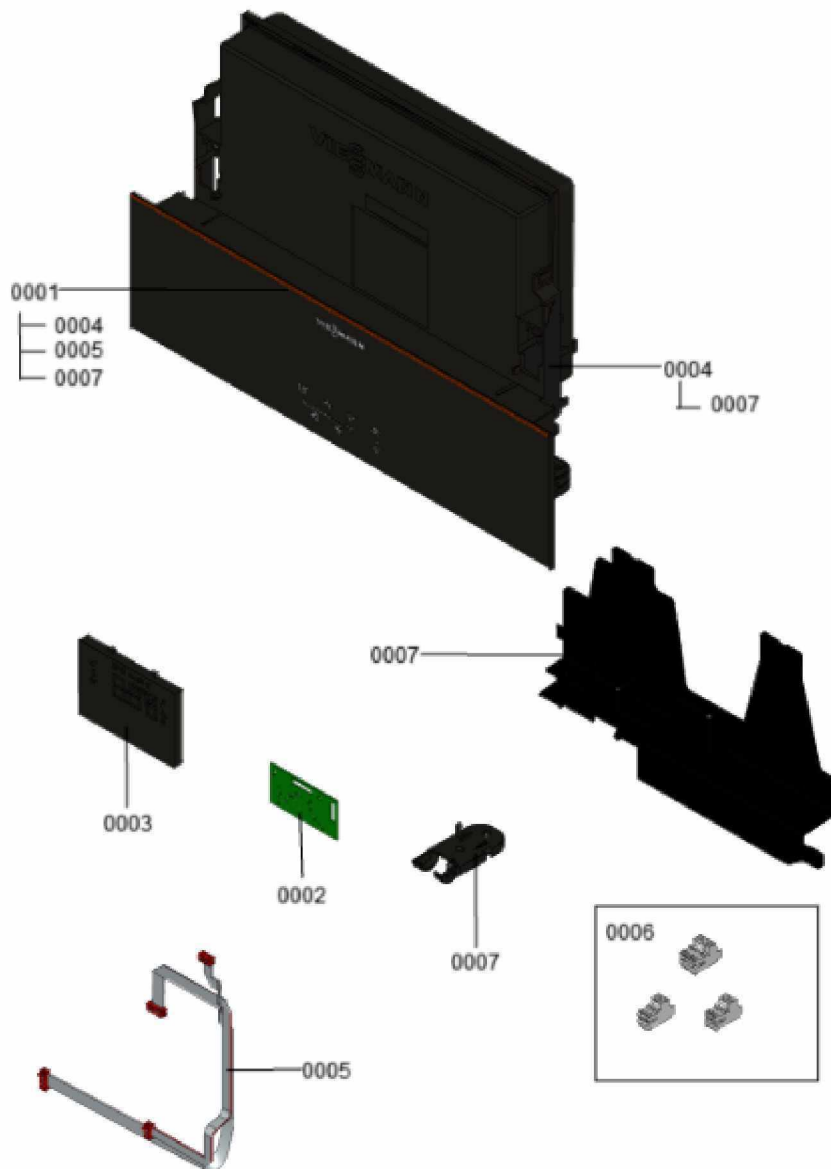

1.2. Graphique 7911640

1. Liste des pièces 7911931 Régulation

1.1. Liste des pièces

Position	N° produit.	Désignation	GrpMat	Quantité	Prix catalogue / pc.
0001	7875828	HBMU S1 wall hung boiler	754	1	263.00 EUR
0002	7868918	Module F (TCU 100)	754	1	72.00 EUR
0003	7890374	Module d'affichage 7 segments S1	754	1	47.00 EUR
0004	7868924	Logement S1 chaudière murale suspendue	754	1	55.00 EUR
0005	7868916	Nappe câbles S1 (WiFi/Affichage)	754	1	25.00 EUR
0006	7868917	Package de fiches de connexion S1	754	1	12.80 EUR
0007	7874662	support régulation	754	1	12.80 EUR
0008	7890660	Cache-câble	754	1	Sur demande

1.2. Graphique 7911931

1. Liste des pièces 7911681 Jeu de câbles

1.1. Liste des pièces

Position	N° produit.	Désignation	GrpMat	Quantité	Prix catalogue / pc.
0001	7868717	Faisceau de puissance câbles 230V	754	1	35.00 EUR
0002	7868719	Faisceau câbles basse tension	754	1	39.00 EUR
0003	7868721	Cable d'alimentation regulation 230V	754	1	17.30 EUR
0004	7868722	Faisceau de câbles Connexions externes	754	1	13.30 EUR
0005	7874084	Interrupteur marche/arrêt	754	1	16.60 EUR
0006	7868716	Serre cable D=7,2	754	1	8.00 EUR
0007	7868220	Serre-cable clamp D=22,8	754	1	9.40 EUR
0008	7868715	Connecteur 2-pol.	754	1	12.60 EUR
0009	7868714	Connecteur 3-pol.	754	1	13.00 EUR
0010	7868697	Support bouton Marche / arrêt	754	1	31.00 EUR