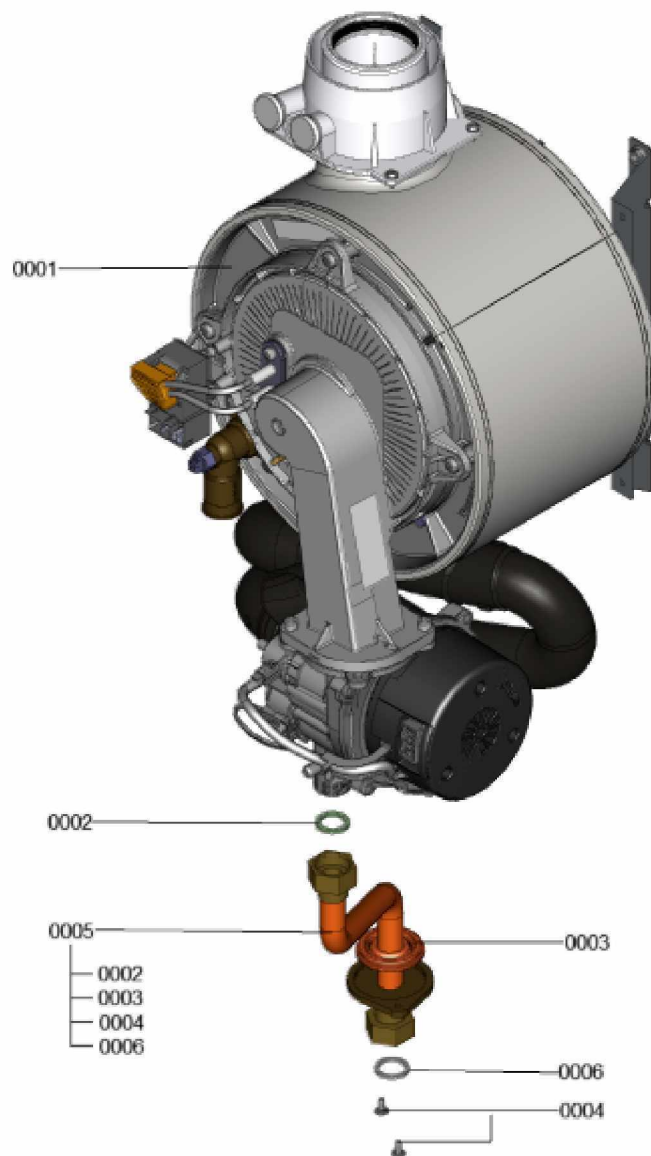

1.2. Graphique 7911440

1. Liste des pièces 7911640 Générateur de chaleur

1.1. Liste des pièces

Position	N° produit.	Désignation	GrpMat	Quantité	Prix catalogue / pc.
0001	7911660	Générateur de chaleur	T6999	1	Sur demande
0002	7826217	Joints toriques 17 x 24 x 2 (5 pièces)	754	1	8.20 EUR
0003	7831423	Passe-câble (5 pièces)	754	1	18.60 EUR
0004	7833789	Vis à tête plate 3,9x9,5 (5 pièces)	754	1	13.30 EUR
0005	7867377	Tuyau de gaz	754	1	84.00 EUR
0006	7866650	Joint A 18.5 x 24 x 2 (5 pièces)	754	1	9.00 EUR

1.2. Graphique 7911640

1. Liste des pièces 7911931 Régulation

1.1. Liste des pièces

Position	N° produit.	Désignation	GrpMat	Quantité	Prix catalogue / pc.
0001	7875828	HBMU S1 wall hung boiler	754	1	263.00 EUR
0002	7868918	Module F (TCU 100)	754	1	72.00 EUR
0003	7890374	Module d'affichage 7 segments S1	754	1	47.00 EUR
0004	7868924	Logement S1 chaudière murale suspendue	754	1	55.00 EUR
0005	7868916	Nappe câbles S1 (WiFi/Affichage)	754	1	25.00 EUR
0006	7868917	Package de fiches de connexion S1	754	1	12.80 EUR
0007	7874662	support régulation	754	1	12.80 EUR
0008	7890660	Cache-câble	754	1	Sur demande

1.2. Graphique 7911931

1. Liste des pièces 7911681 Jeu de câbles

1.1. Liste des pièces

Position	N° produit.	Désignation	GrpMat	Quantité	Prix catalogue / pc.
0001	7868717	Faisceau de puissance câbles 230V	754	1	35.00 EUR
0002	7868719	Faisceau câbles basse tension	754	1	39.00 EUR
0003	7868721	Cable d'alimentation regulation 230V	754	1	17.30 EUR
0004	7868722	Faisceau de câbles Connexions externes	754	1	13.30 EUR
0005	7874084	Interrupteur marche/arrêt	754	1	16.60 EUR
0006	7868716	Serre cable D=7,2	754	1	8.00 EUR
0007	7868220	Serre-cable clamp D=22,8	754	1	9.40 EUR
0008	7868715	Connecteur 2-pol.	754	1	12.60 EUR
0009	7868714	Connecteur 3-pol.	754	1	13.00 EUR
0010	7868697	Support bouton Marche / arrêt	754	1	31.00 EUR