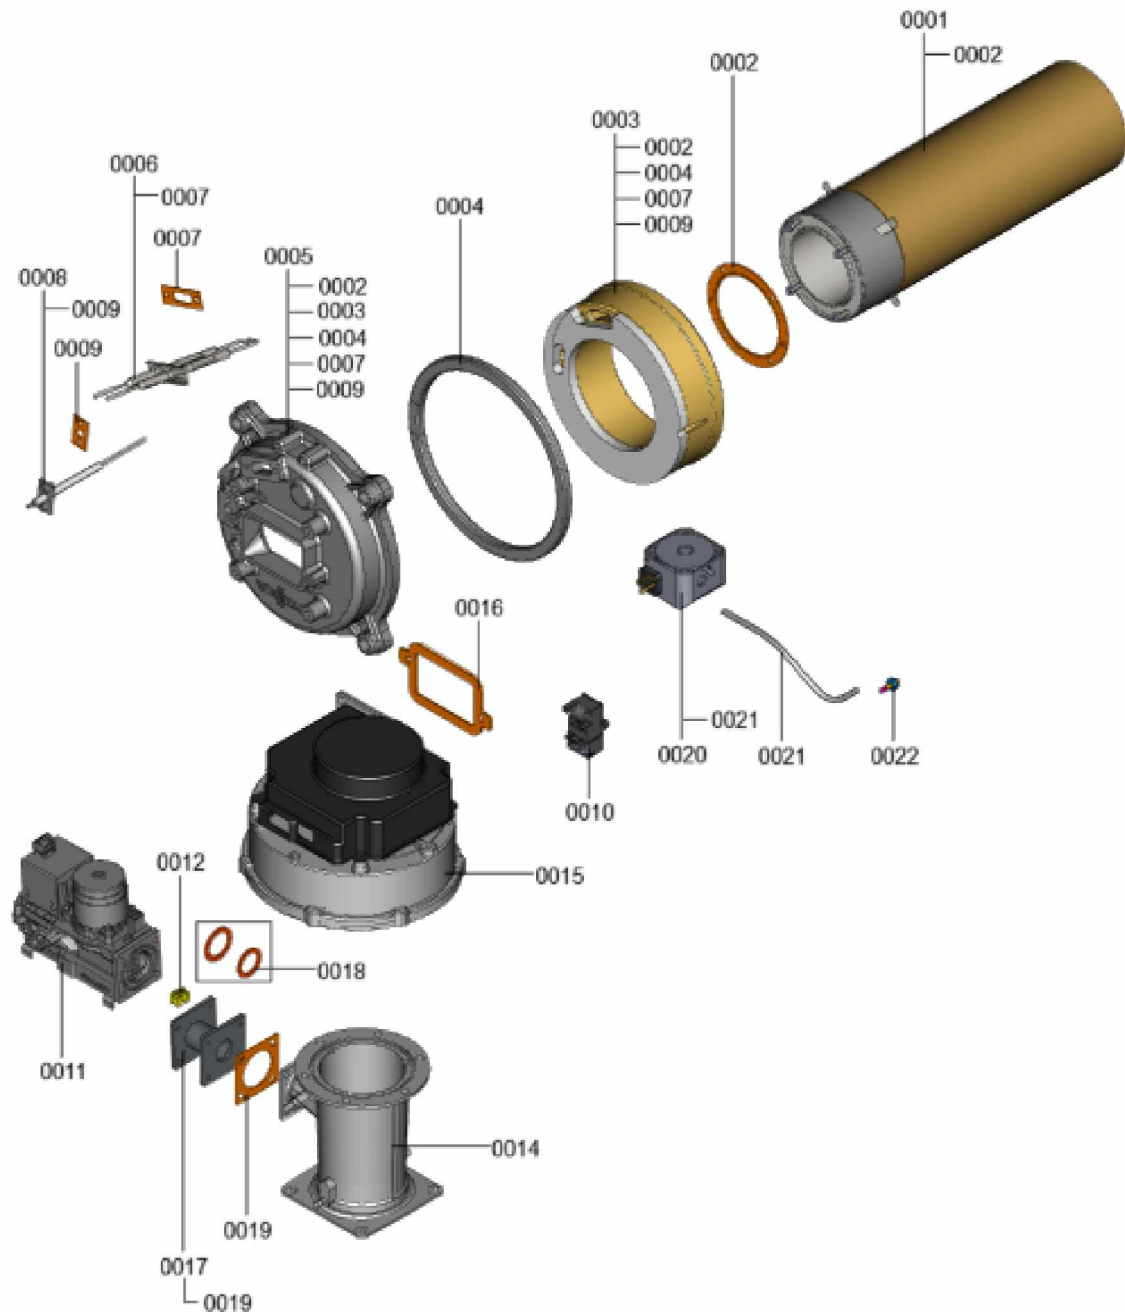

1.2. Graphique 7360092