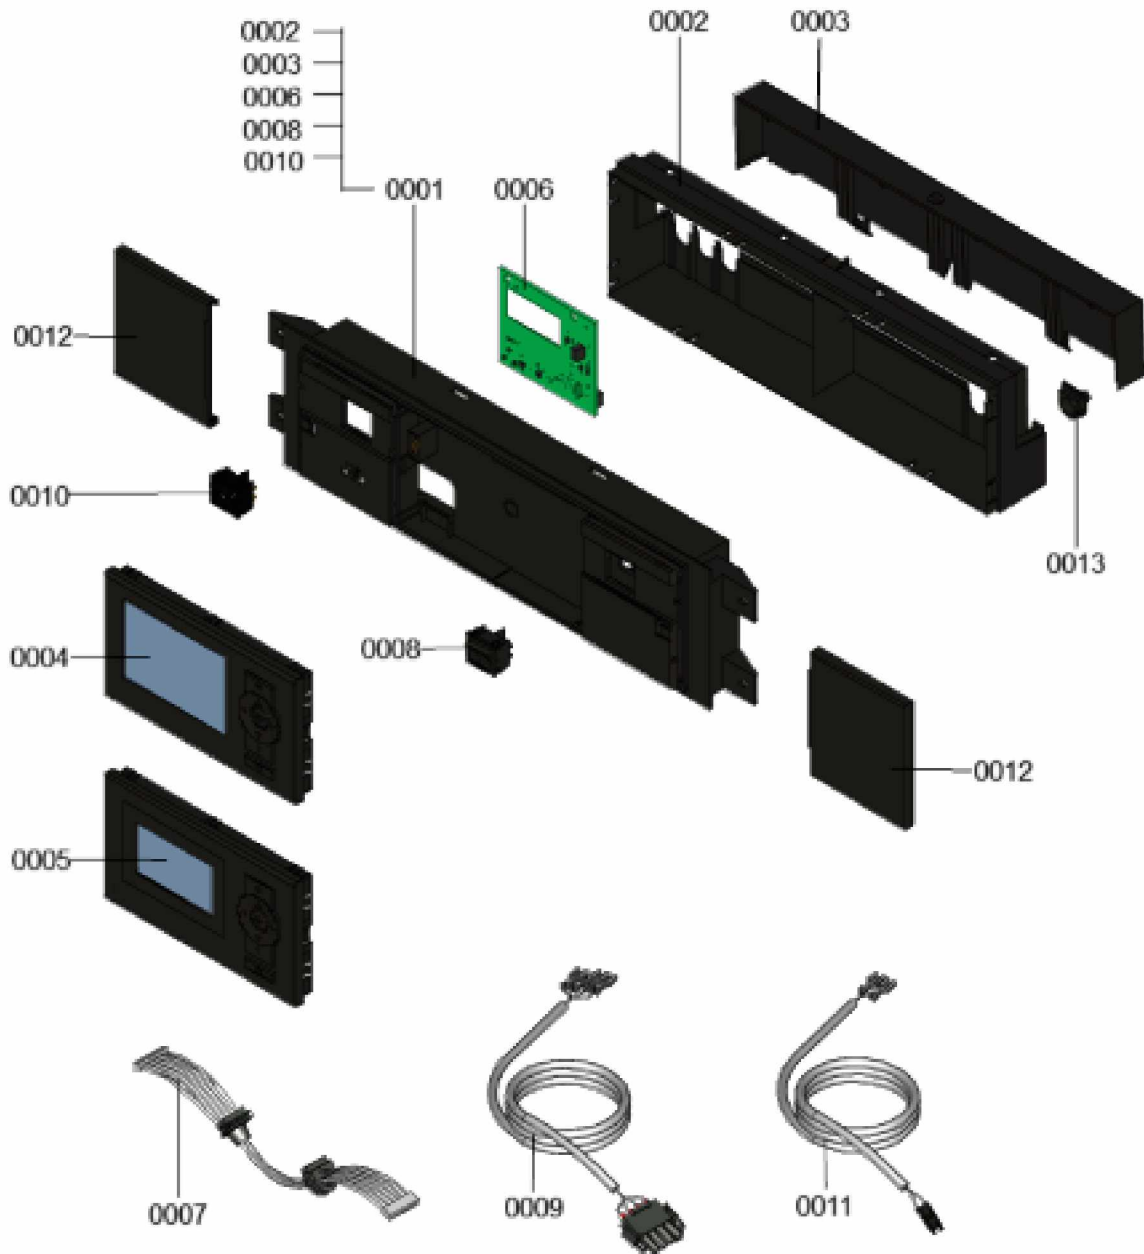

1.2. Graphique 7360233

1. Liste des pièces 7360247 Panneau

1.1. Liste des pièces

Position	N° produit.	Désignation	GrpMat	Quantité	Prix catalogue / pc.
0001	7863415	Module de commande	754	1	166.00 EUR
0002	7863491	Cache module de commande	754	1	31.00 EUR
0003	7863490	Couvercle cache module de commande	754	1	34.00 EUR
0004	7862296	Vitotronic 200 HO1B	754	1	397.00 EUR
0005	7661174	Vitotronic 100 type HC1B	648	1	286.00 EUR
0006	7855816	Platine SA168 A10	754	1	186.00 EUR
0007	7863410	Nappe de câbles avec manchons pour câble	754	1	12.70 EUR
0008	7834771	Interrupteur d'alimentation électrique	752	1	20.00 EUR
0009	7863413	Câble d'alimentation électrique interne	754	1	13.30 EUR
0010	7863414	Touche Reset	754	1	13.30 EUR
0011	7863411	Câble touche Reset	754	1	10.00 EUR
0012	7855813	Cache coulissant droite/gauche	754	1	13.30 EUR
0013	7841482	Inserts de câble (10 pièces)	752	1	20.00 EUR

1.2. Graphique 7360247

1. Liste des pièces 7360289 Chaudière

1.1. Liste des pièces

Position	N° produit.	Désignation	GrpMat	Quantité	Prix catalogue / pc.
0002	7818798	Pied réglable (1 pièces) Vitocell	749	1	6.50 EUR
0003	7858093	Tôle de sécurité	754	1	23.00 EUR
0004	7859342	Jeu d'accessoires pour tôle de sécu	754	1	33.00 EUR
0005	7855626	Couvercle avec joint de serrage	754	1	183.00 EUR
0006	7856699	Sonde de température NTC DUPLEX 10K1	754	1	52.00 EUR
0007	7856855	Tôle de fixation	754	1	33.00 EUR
0008	7828796	Siphon	754	1	32.00 EUR
0009	7856697	Manchette de raccordement à la chaudière	754	1	213.00 EUR
0010	7867068	Bague d'étanchéité à double lèvres DN200	754	1	66.00 EUR
0011	7867067	Bague d'étanchéité à double lèvres DN206	754	1	66.00 EUR
0012	7868495	Bouchon KAS	754	1	8.00 EUR