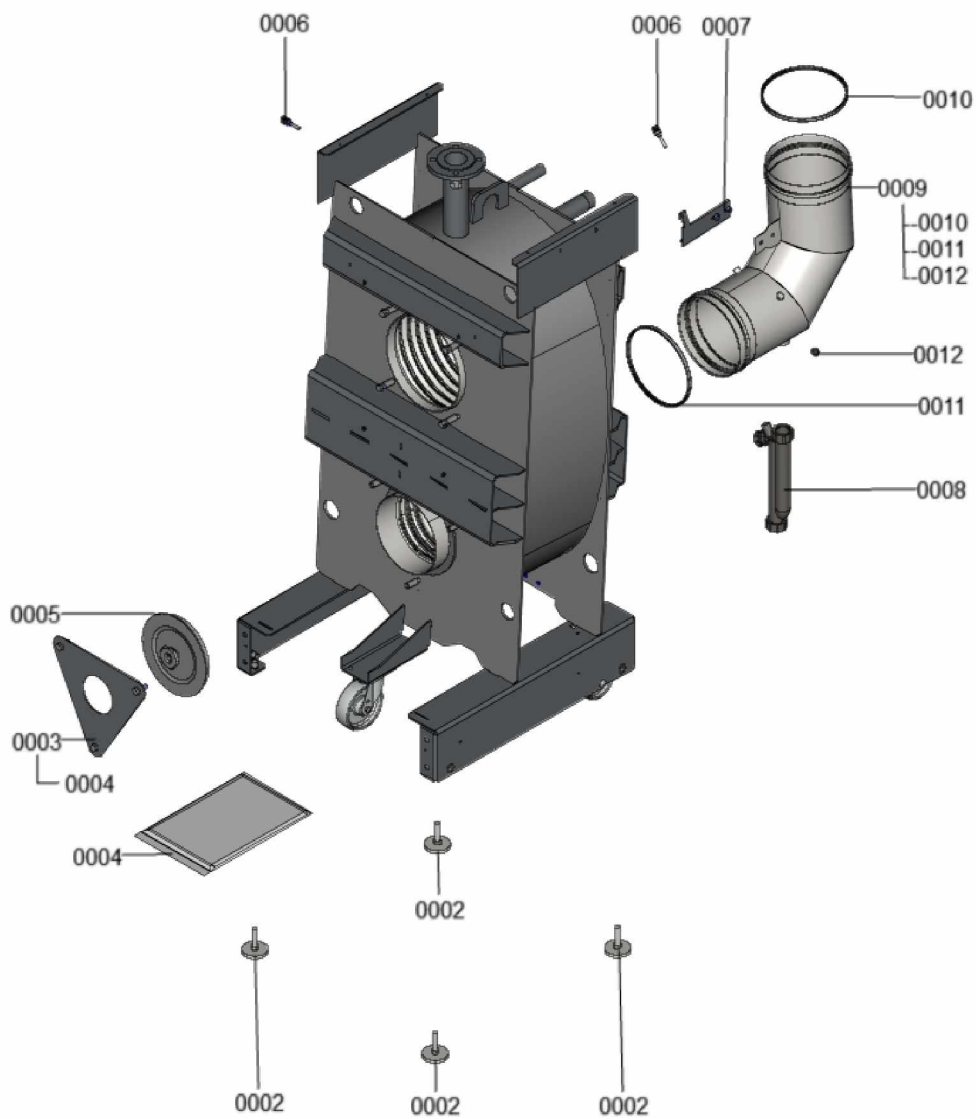

1.2. Graphique 7360289