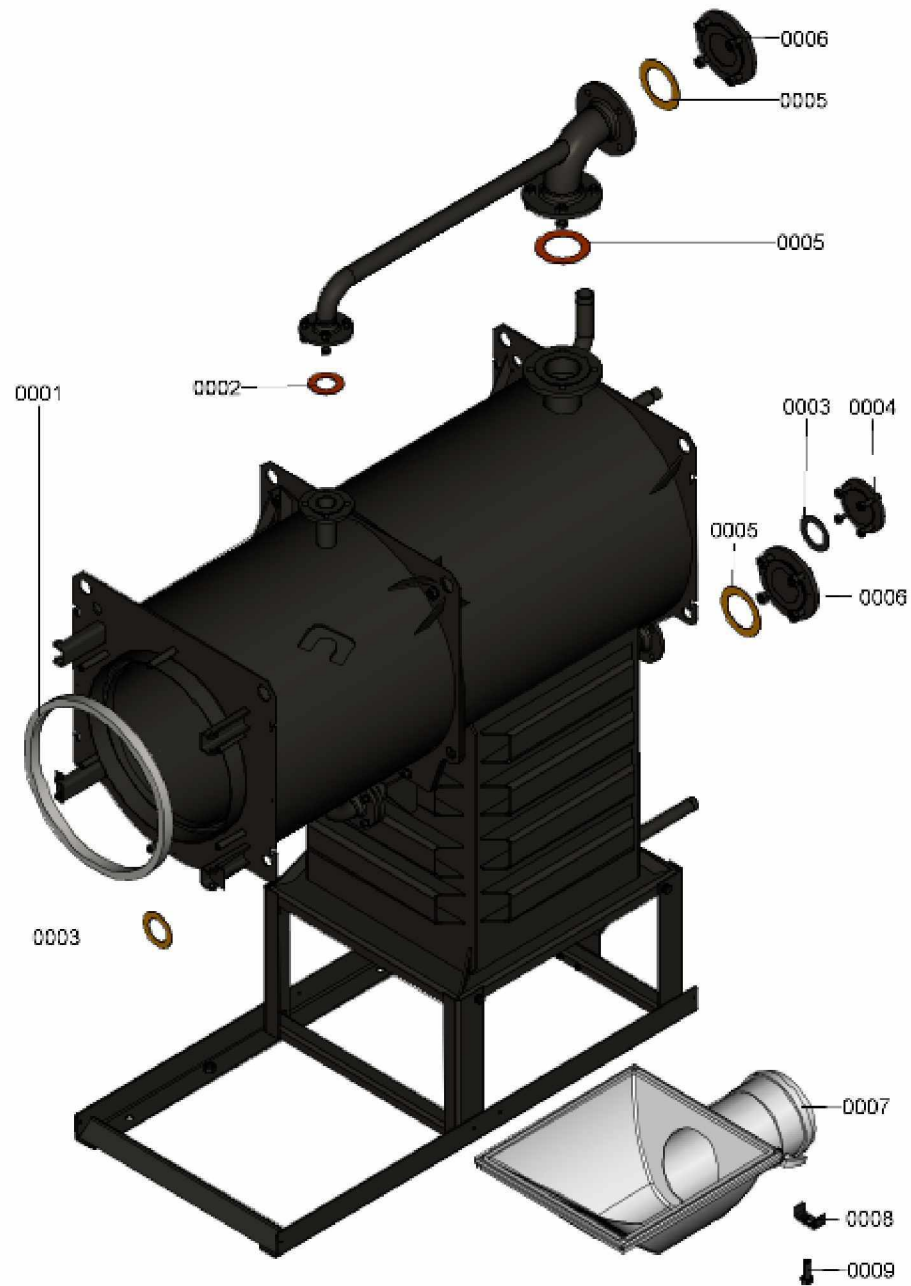

1.2. Graphique 7121501