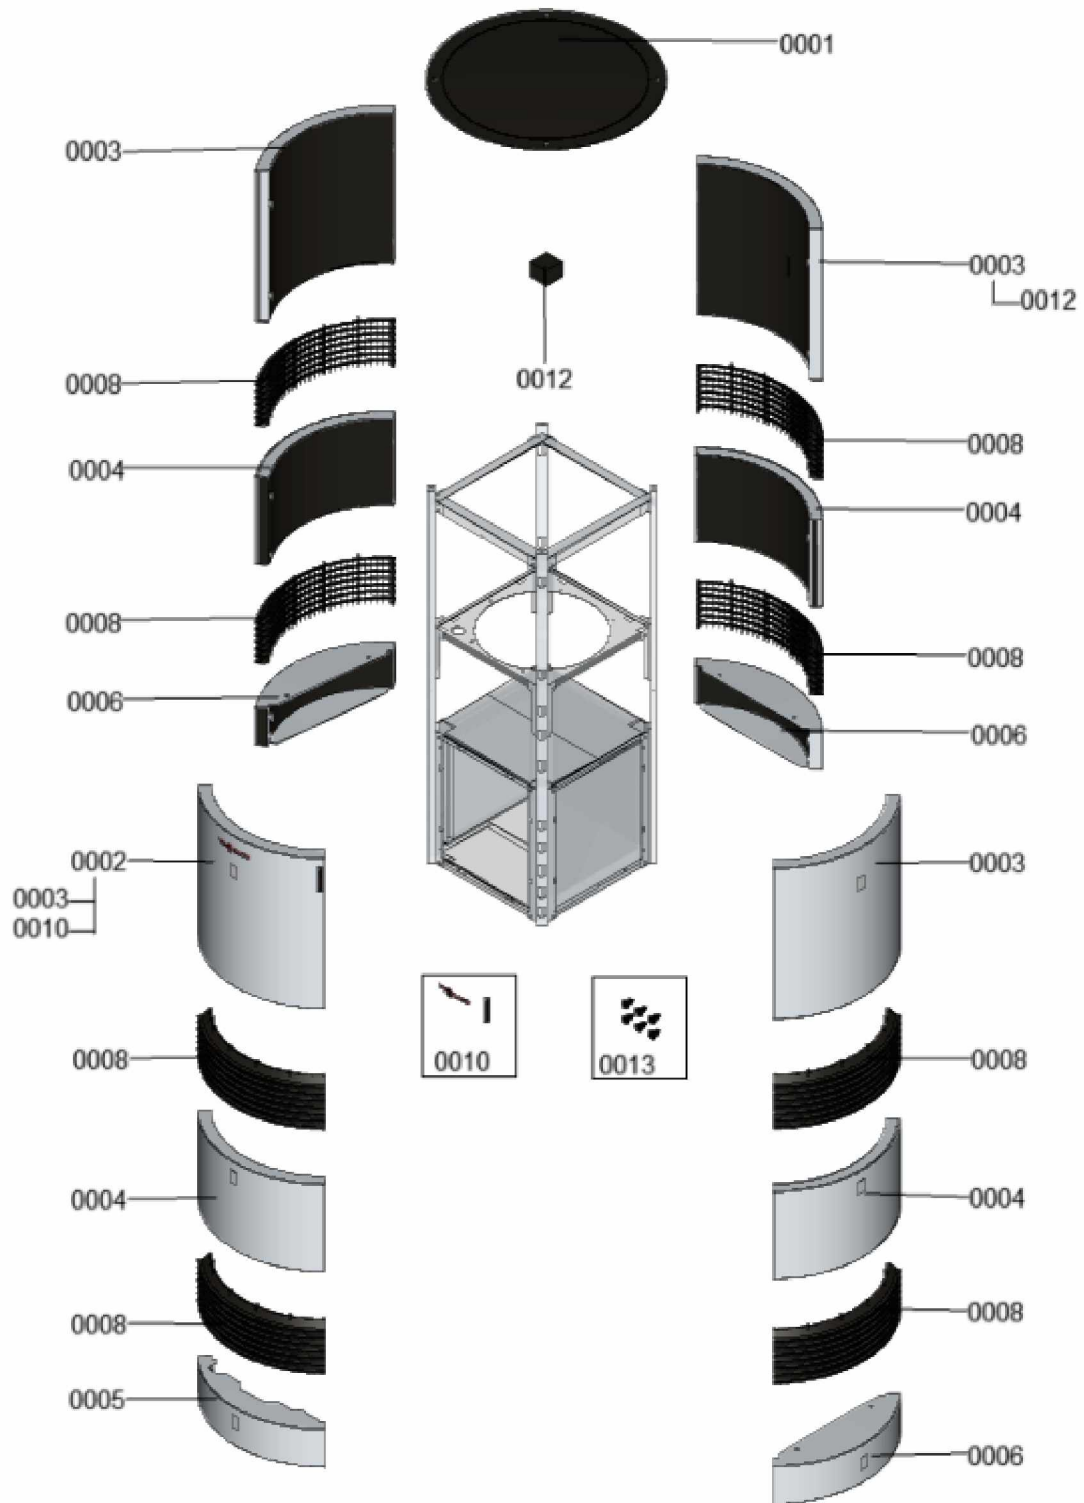

1.2. Graphique 7359955