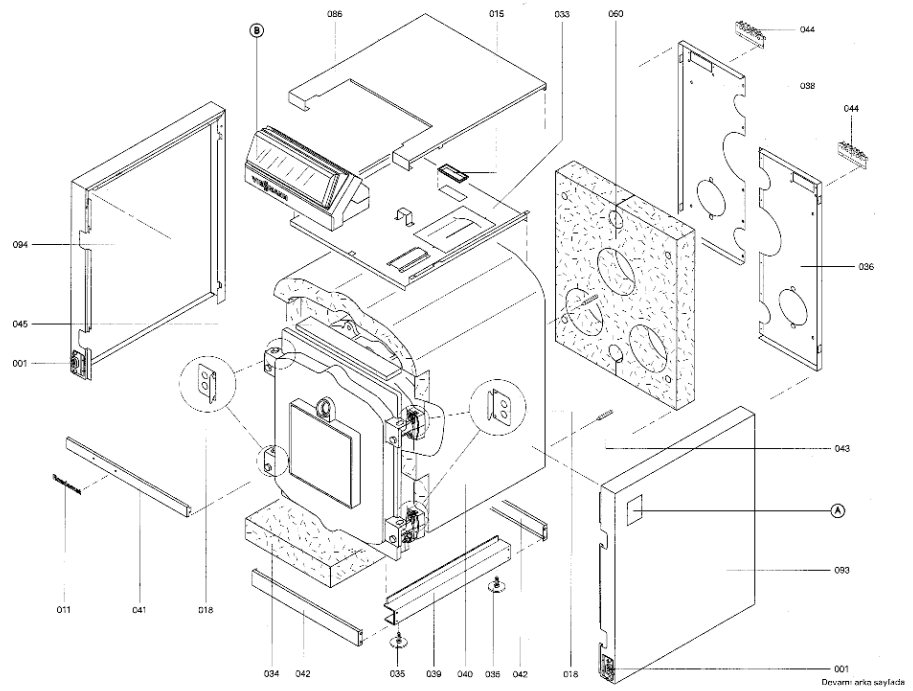

1.2. Graphique 7223753

5786-414 TR 387

Sevfe 2

5786-414 TR