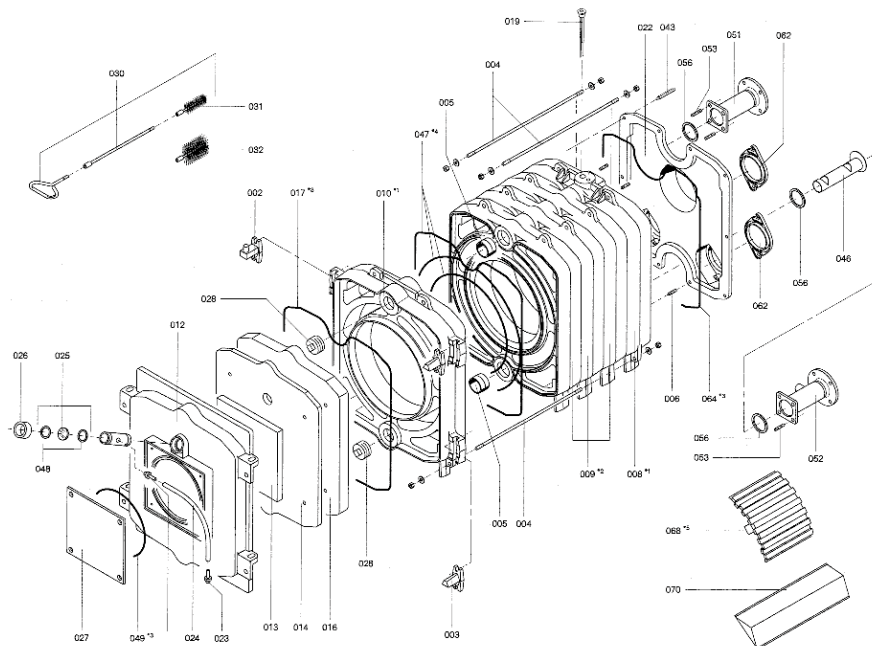

1.2. Graphique 7223753

5786-414 TR 387

Sevfe 2

5786-414 TR