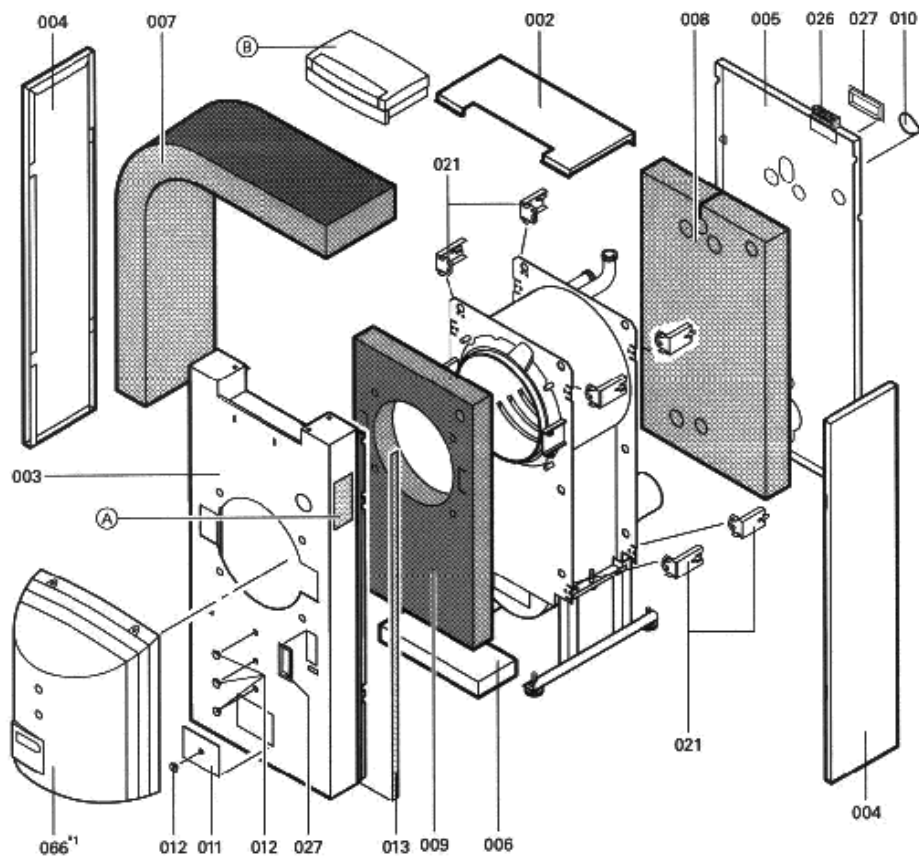

1. Liste des pièces 7226077 Corps chaudière CV3 33 kW

1.1. Liste des pièces

Position	N° produit.	Désignation	GrpMat	Quantité	Prix catalogue / pc.
0002	7333930	Oberblech Condensola 24-33 kW	756	1	78.00 EUR
0003	7333929	Tôle avant Vitocrossal 300 24-33 kW	754	1	254.00 EUR
0004	5335894	Tôle Laterale Cv3 24-33 kW	756	1	121.00 EUR
0005	7334503	Tôle arrière ZSB cond. 24-33 kW	756	1	121.00 EUR
0006	5335897	Tôle de fermeture inférieure CU3 24 à 60	T50	1	28.00 EUR
0007	5333392	Matelas isolant CX024/033	754	1	54.00 EUR
0008	5335899	WDM.HINTEN_COND.24-33 kW	T550901	1	28.00 EUR
0009	5335898	WDM.VORN_VITOCROSSAL.24-33 kW	756	1	52.00 EUR
0010	7819532	Couvercle plastique sonde	753	1	12.50 EUR
0011	7819533	Trappe avant pour CV3	754	1	Sur demande
0012	7819534	Bouchon "orange"	749	1	7.20 EUR
0013	7819535	Bande Vitorange (1 rouleau = 10 m)	753	1	13.10 EUR
0014	7819536	Bac condensats Vitocrossal 24-33 kW	754	1	733.00 EUR
0015	7818879	Couvercle Boite de Fumee	754	1	32.00 EUR
0016	7867003	Joint trappe de nettoyage	754	1	17.30 EUR
0017	7819540	Equerre de Fixation	754	1	34.00 EUR
0018	7834702	Kit d'entretien boîte à fumées CV3	754	1	180.00 EUR
0019	7819544	Pied réglable (1 pièces)	753	1	7.20 EUR
0021	7819531	Colis Accessoires	754	1	67.00 EUR
0022	5481789	Mont.anl. Vitocrossal 300 CV3	925	1	Sur demande
0023	5681281	Serv.anl. Vitocrossal 300 CV3	925	1	Sur demande
0024	7819545	Aérosol de peinture, vitoargent	752	1	32.00 EUR
0025	7819546	Crayon pour retouches, vitosilber	753	1	12.00 EUR
0026	7818280	Serre câble (8 logements)	754	1	25.00 EUR
0027	7819438	Baguette d'angle VR1 / CU3A / VL3C	753	1	9.40 EUR
0028	9542081	Siphon 1 1/2	754	1	13.70 EUR
0028	9542081	Siphon 1 1/2	754	1	13.70 EUR
0052	5781638	ET-Bildl. Vitocrossal CV	T6605	1	Sur demande
0066	7259111	MatriX brûleur radiant 33 kW	104	1	Sur demande
0067	7818913	Fiche de codage CB	754	1	20.00 EUR

1.2. Graphique 7226077

5781 638 1/2000

2

5781 638