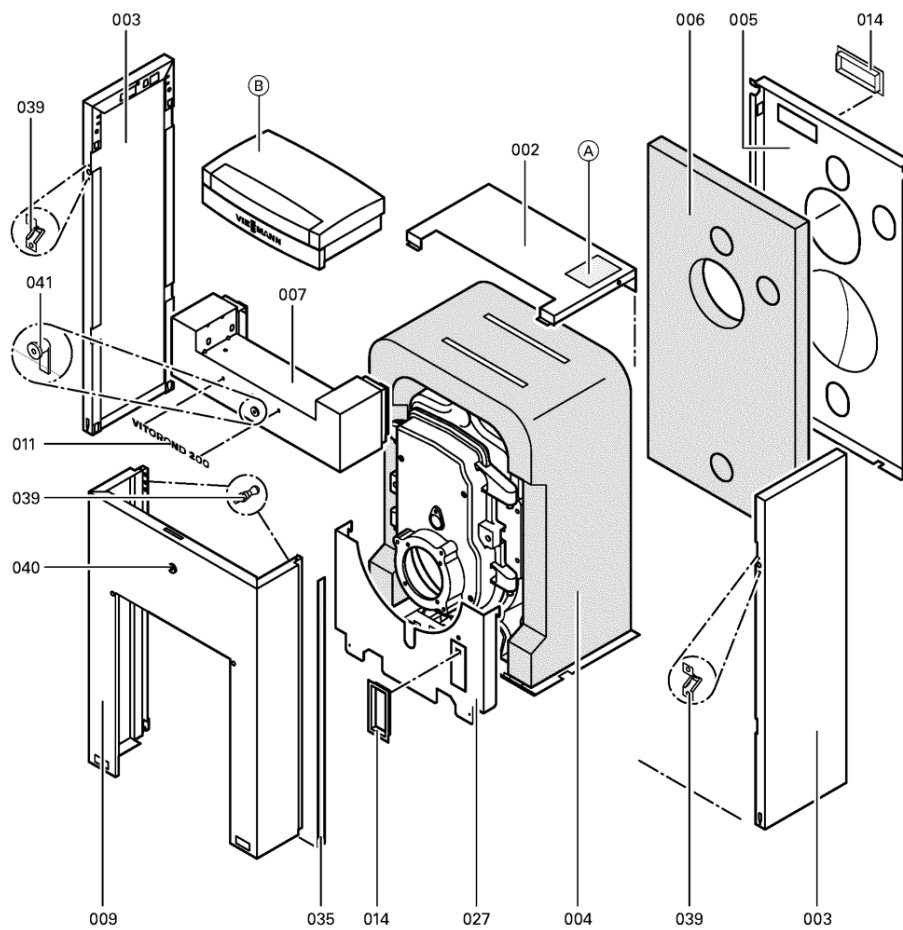

1.2. Graphique 7143720

5781 818 4/2001