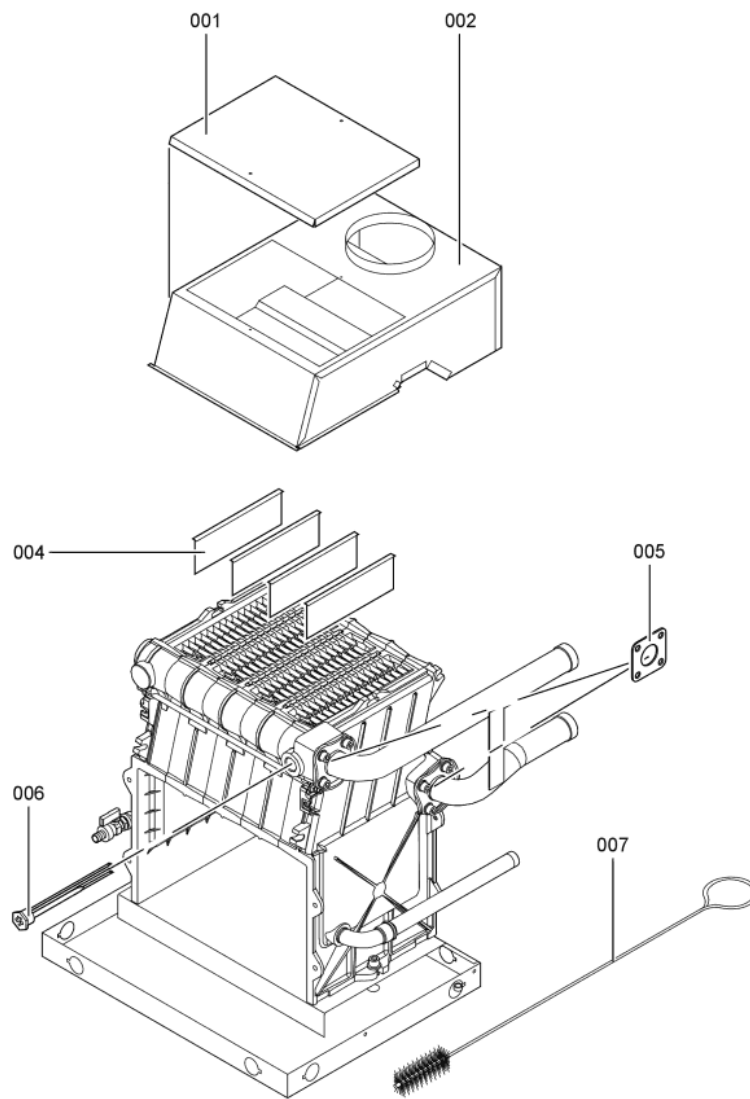

1.2. Graphique 7185376

5661 590