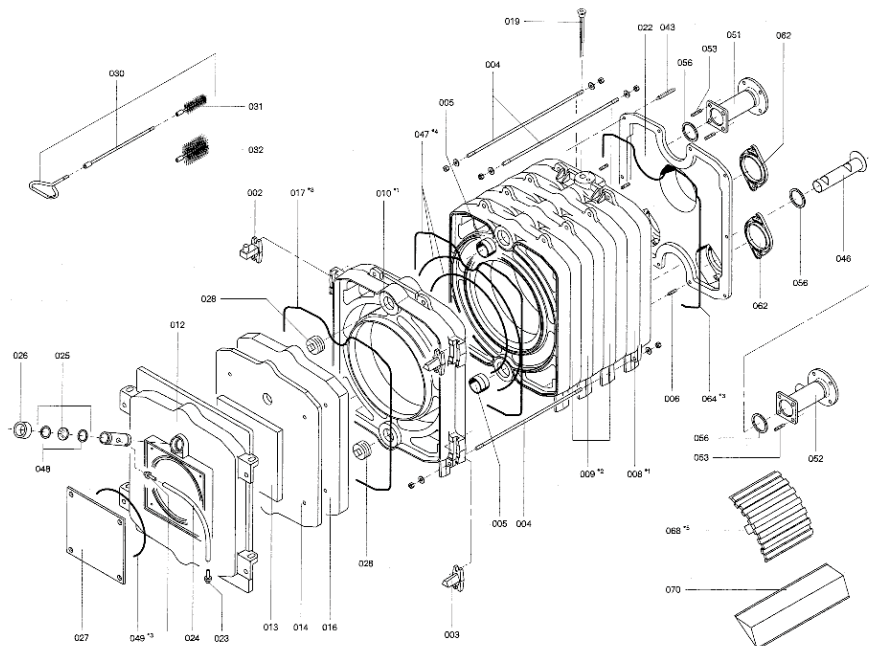

1.2. Graphique 7223757

5786-414 TR 387

Sayfa 2

5786-414 TR