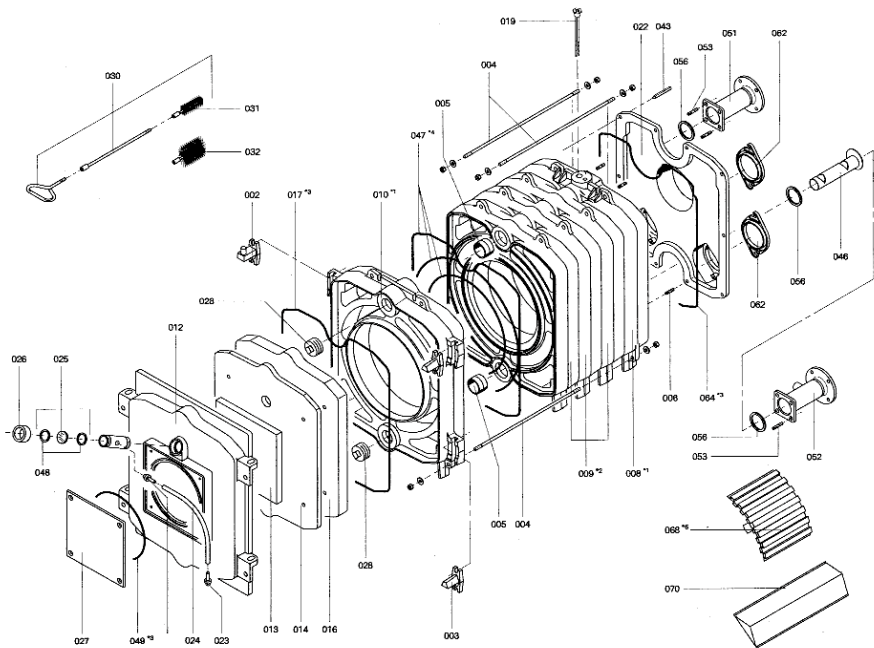

8787 414 BK 387

8787 414 BK