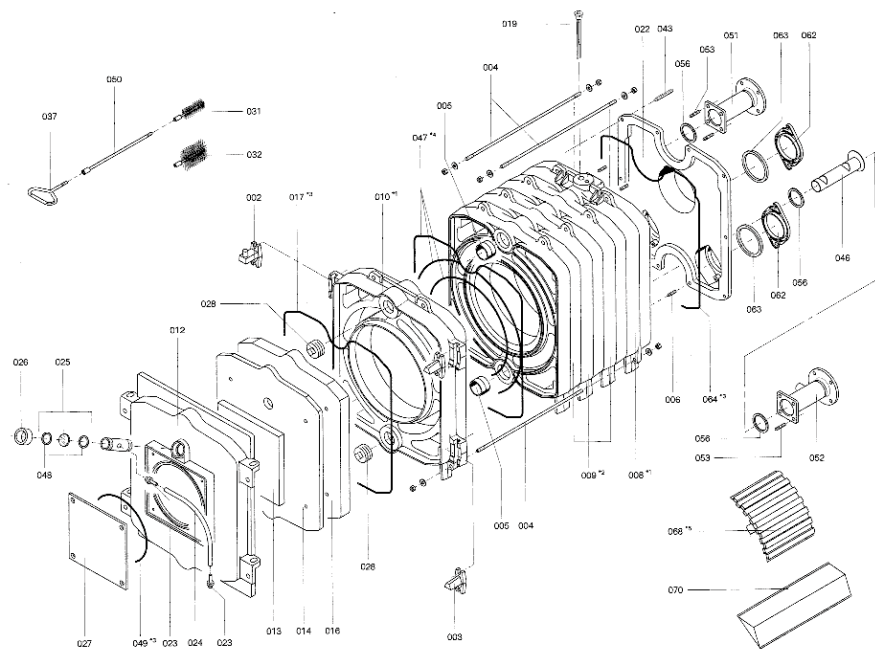

5798 414 E 1/38