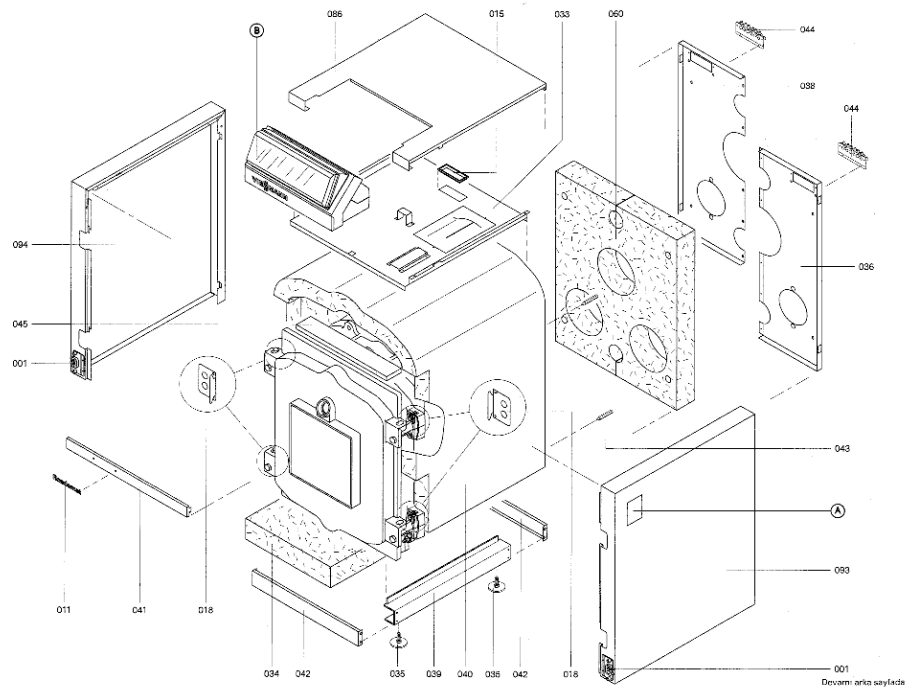

1.2. Graphique 7223757

5786-414 TR 387

Sayfa 2

5786-414 TR