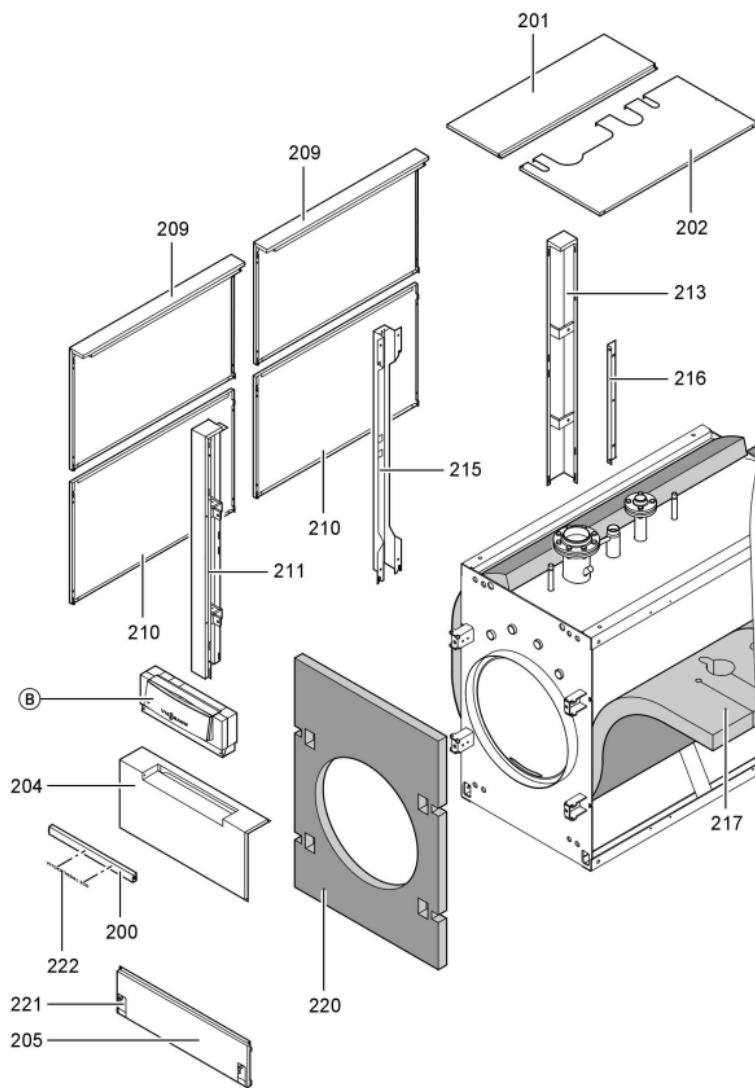

1.2. Graphique 7177174

56671 396