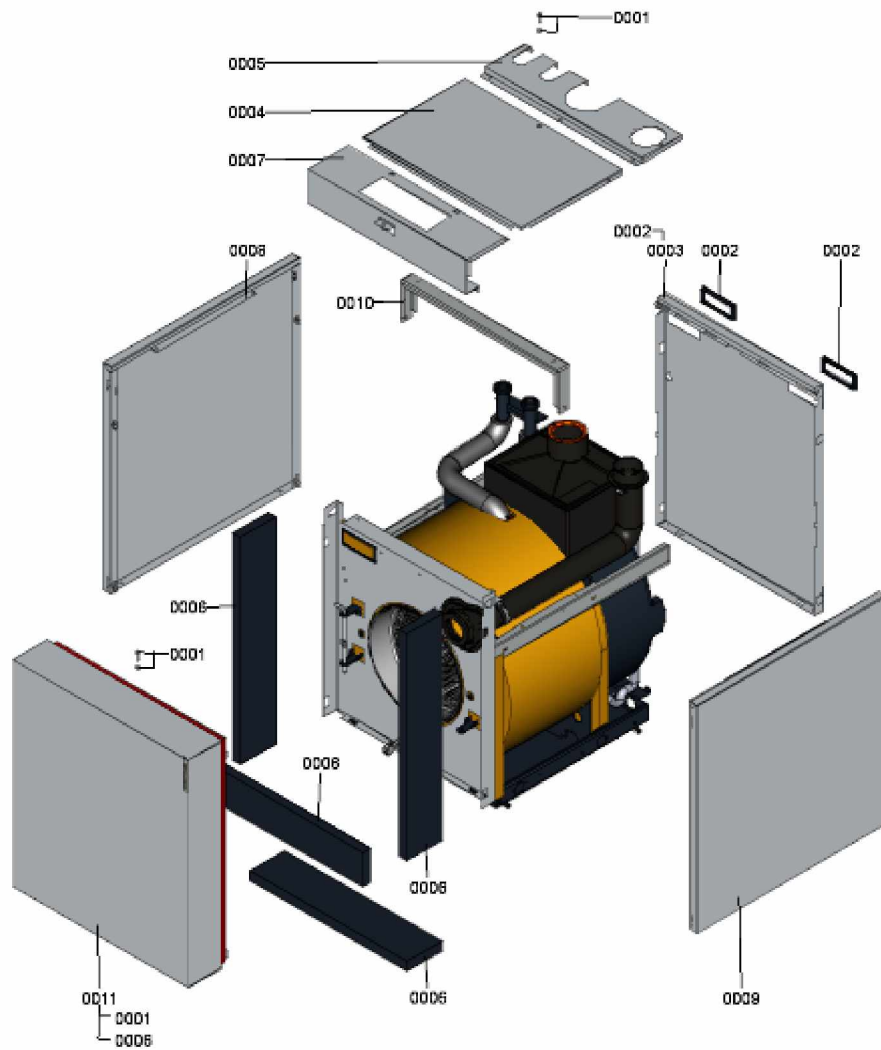

1.2. Graphique 7121852