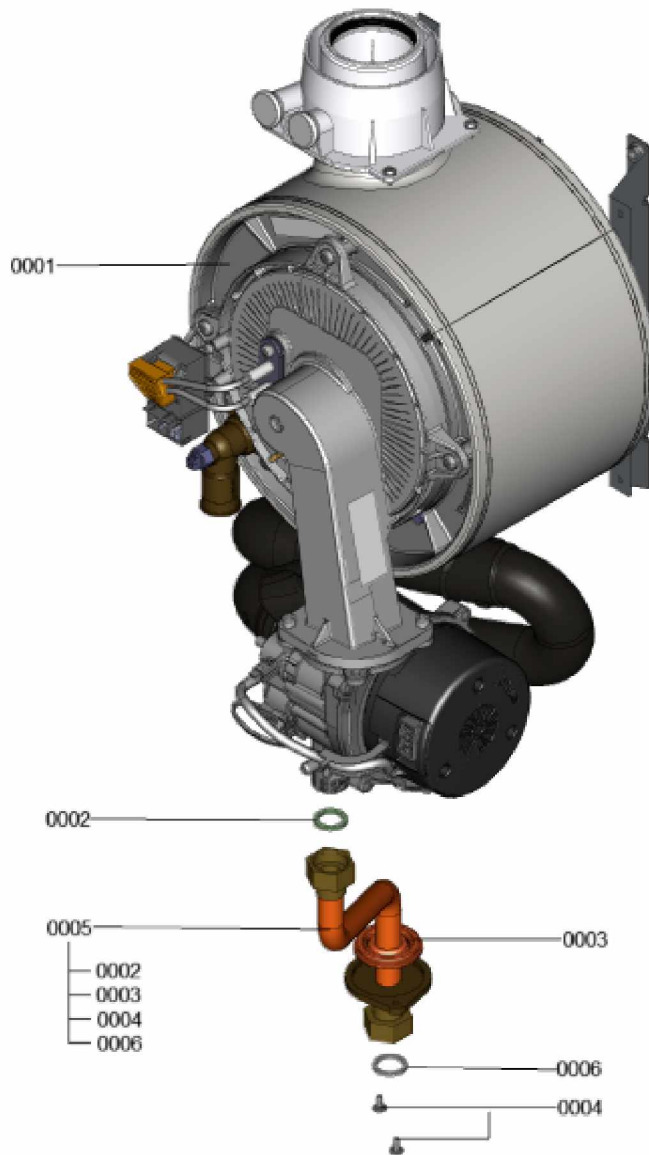

1.2. Graphique 7377825