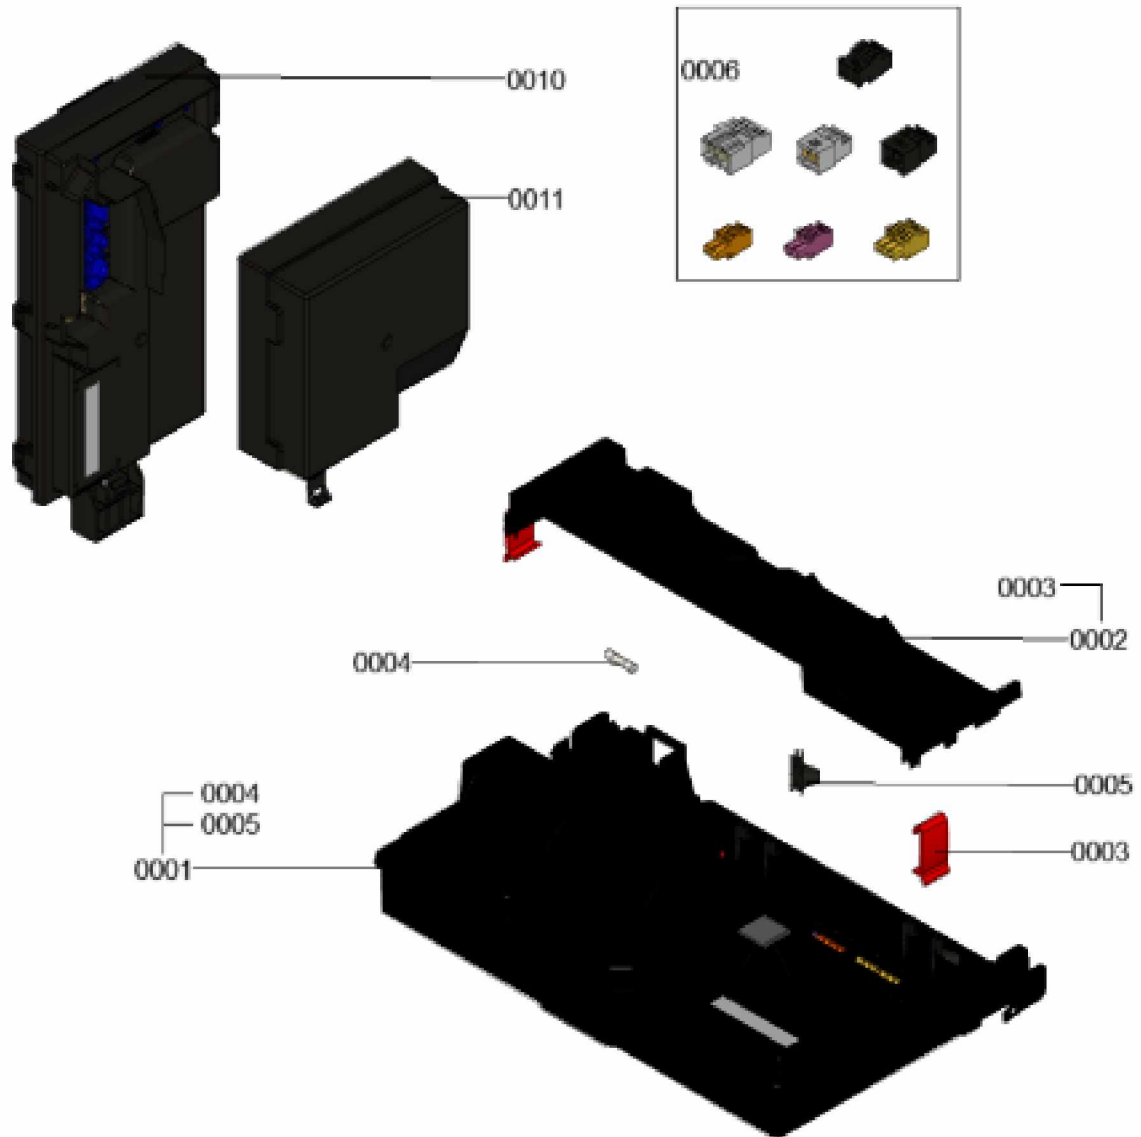

1.2. Graphique 7358254

1. Liste des pièces 7911468 Régulation

1.1. Liste des pièces

Position	N° produit.	Désignation	GrpMat	Quantité	Prix catalogue / pc.
0001	7874428	Heat Management Unit HMU	754	1	236.00 EUR
0002	7858537	Cache-câbles avec fermeture à déclic	754	1	33.00 EUR
0003	7844807	Loquet paroi arrière (4 pièces)	754	1	12.70 EUR
0004	7404365	Fusible T 6,3A/250V (10 pièces)	754	1	7.10 EUR
0005	7841482	Inserts de câble (10 pièces)	752	1	20.00 EUR
0006	7866718	Fiches 40, 156, 96, 1, 91, 20, 74	754	1	21.00 EUR
0010	7874598	Bumer Control Unit BCU	754	1	236.00 EUR
0011	7868471	Couvercle de raccordement	754	1	20.00 EUR

1.2. Graphique 7911468

1. Liste des pièces 7377975 Hydraulique

1.1. Liste des pièces

Position	N° produit.	Désignation	GrpMat	Quantité	Prix catalogue / pc.
0001	7377987	Hydraulique	T6999	1	Sur demande
0002	7822769	Jeu de clips de fixation (2 pièces)	754	1	5.90 EUR
0003	7826215	Joints toriques 17,86x2,62 (5 pièces)	754	1	9.00 EUR
0004	7827425	Clip D=8 étroit (5 unités)	754	1	9.40 EUR
0005	7874179	Collier de serrage	754	1	9.90 EUR
0006	7828002	Kit joints A 10 x 15 x 1,5 (5 pièces)	754	1	8.20 EUR
0007	7828766	Joint torique 17x4 (5 pièces)	754	1	14.00 EUR
0008	7831502	Conduite de raccord. vase expansion G3/8	754	1	21.00 EUR
0009	7867376	Vase d'expansion à membrane 10L	754	1	92.00 EUR
0010	7844684	Flexible annelé 19 x 400 coude/manchon	754	1	27.00 EUR
0011	7859539	Siphon WS225	754	1	23.00 EUR
0012	7868260	tuyauterie cuivre retour	754	1	35.00 EUR
0013	7859544	Connecteur en Y	754	1	27.00 EUR
0014	7859546	Tuyau d'alimentation Débit	754	1	55.00 EUR
0015	7861346	Clip D=18 (5 pcs)	754	1	5.80 EUR
0016	7867375	Tuyau de condensat	754	1	31.00 EUR
0017	7868958	Collier de serrage	754	1	9.90 EUR