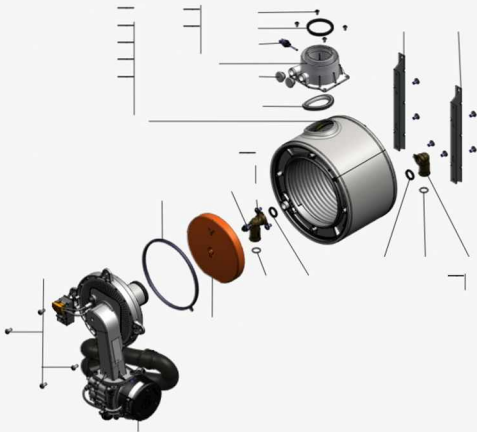

1.2. Graphique 7358050

1. Liste des pièces 7360887 Bâti

1.1. Liste des pièces

Position	N° produit.	Désignation	GrpMat	Quantité	Prix catalogue / pc.
0001	7858807	Jaquette avant	754	1	126.00 EUR
0002	7858808	Interface de communication HMI	754	1	52.00 EUR
0003	7858809	Plaque de recouvrement	754	1	23.00 EUR
0004	7858810	Charnière 1x	754	1	12.70 EUR
0005	7858811	cache bouton d'alimentation	754	1	18.60 EUR
0006	7858812	Profilé d'étanchéité de 1,9m	754	1	20.00 EUR
0007	7858817	Charnières (2 pièces)	754	1	18.60 EUR
0008	7901516	Clip rouge pour charnière (2 pièces)	754	1	5.50 EUR
0009	7835548	Passe-câble (set)	754	1	13.30 EUR
0010	7868869	Clips (2 pcs)	754	1	5.70 EUR

1.2. Graphique 7360887

1. Liste des pièces 7377805 Panneau

1.1. Liste des pièces

Position	N° produit.	Désignation	GrpMat	Quantité	Prix catalogue / pc.
0001	7867107	Coude retour HR	754	1	33.00 EUR
0002	7867109	Échangeur de chaleur	737	1	479.00 EUR
0003	7867110	Bloc isolant (fcdc)	754	1	40.00 EUR
0004	7871616	Abgastemperatursensor	754	1	38.00 EUR
0005	7867217	Manchette de raccordement	754	1	42.00 EUR
0006	7826471	Joint sortie de fumée D= 60	754	1	8.10 EUR
0007	7833789	Vis à tête plate 3,9x9,5 (5 pièces)	754	1	13.30 EUR
0008	7822742	Bouchons (2x) pour manchette de rdt	754	1	12.80 EUR
0009	7828645	Joint étanchéité buse de fumée (1 pièce)	754	1	10.40 EUR
0010	7867132	Ensemble de joints raccord coude (2+2)	754	1	16.60 EUR
0011	7867108	Coude départ HV	754	1	33.00 EUR
0012	7867218	Sonde de température eSTB Duplex-GCM32	754	1	34.00 EUR
0013	7358254	Brûleur	T6999	1	Sur demande
0014	7844858	Vis de porte (4pcs)	754	1	11.50 EUR
0015	7867219	Joint brûleur GCM32 CHE	754	1	27.00 EUR
0016	7826215	Joints toriques 17,86x2,62 (5 pièces)	754	1	9.00 EUR
0017	7867131	Support fixation corps de chauffe	754	1	31.00 EUR