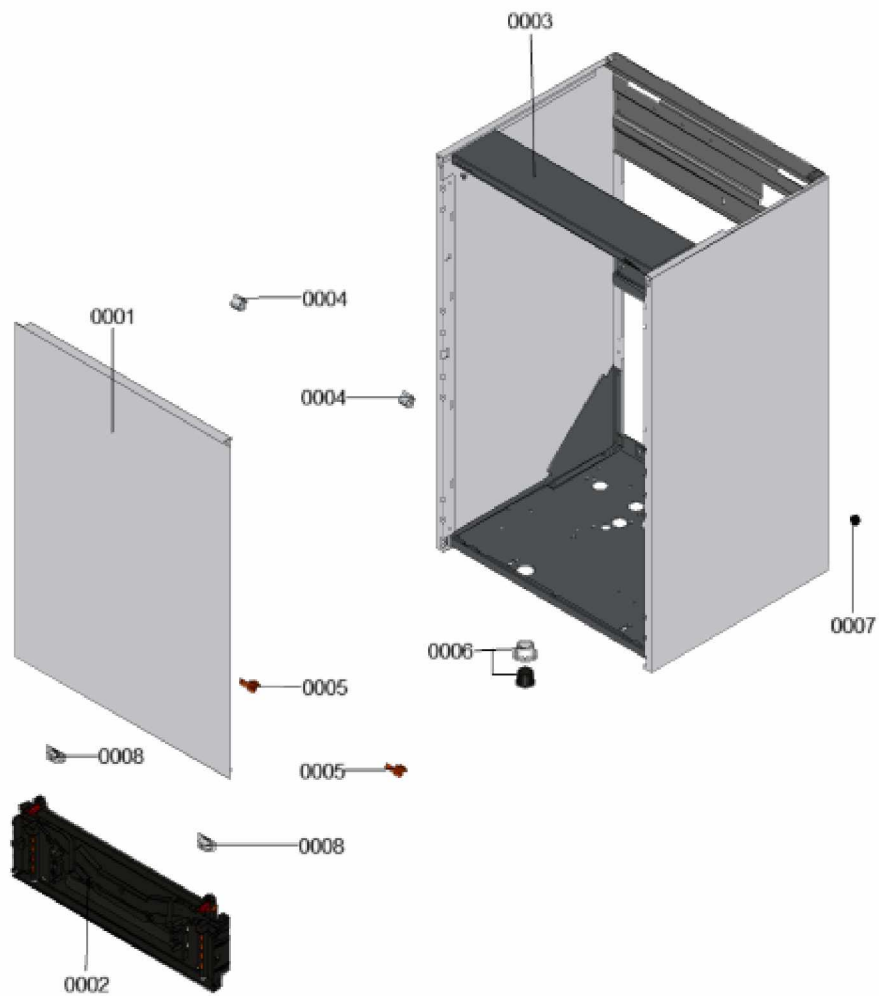

1. Liste des pièces 7358042 Bâti

1.1. Liste des pièces

Position	N° produit.	Désignation	GrpMat	Quantité	Prix catalogue / pc.
0001	7859560	Tôle avant DCW60	754	1	107.00 EUR
0002	7858829	Plaque Façade DCX60	754	1	52.00 EUR
0003	7859563	Plaque supérieure DCW60	754	1	66.00 EUR
0004	7858817	Charnières (2 pièces)	754	1	18.60 EUR
0005	7901516	Clip rouge pour charnière (2 pièces)	754	1	5.50 EUR
0006	7859562	Oeillet Interrupteur d'alimentation	754	1	32.00 EUR
0007	7859561	Pied du boîtier (2 pièces)	754	1	25.00 EUR
0008	7868909	Clips (2 pcs)	754	1	5.70 EUR

1.2. Graphique 7358042

1. Liste des pièces 7358201 Pièces en tôle

1.1. Liste des pièces

Position	N° produit.	Désignation	GrpMat	Quantité	Prix catalogue / pc.
0001	7358042	Bâti	T6999	1	Sur demande
0002	7859824	Tôle capsule avec joints	754	1	47.00 EUR
0003	7859480	Profil d'étanchéité	754	1	13.30 EUR
0004	7825522	Jeu de fermetures à ressort (4 pièces)	754	1	10.80 EUR
0005	7858809	Plaque de recouvrement	754	1	23.00 EUR
0007	7859791	Support mural	754	1	34.00 EUR