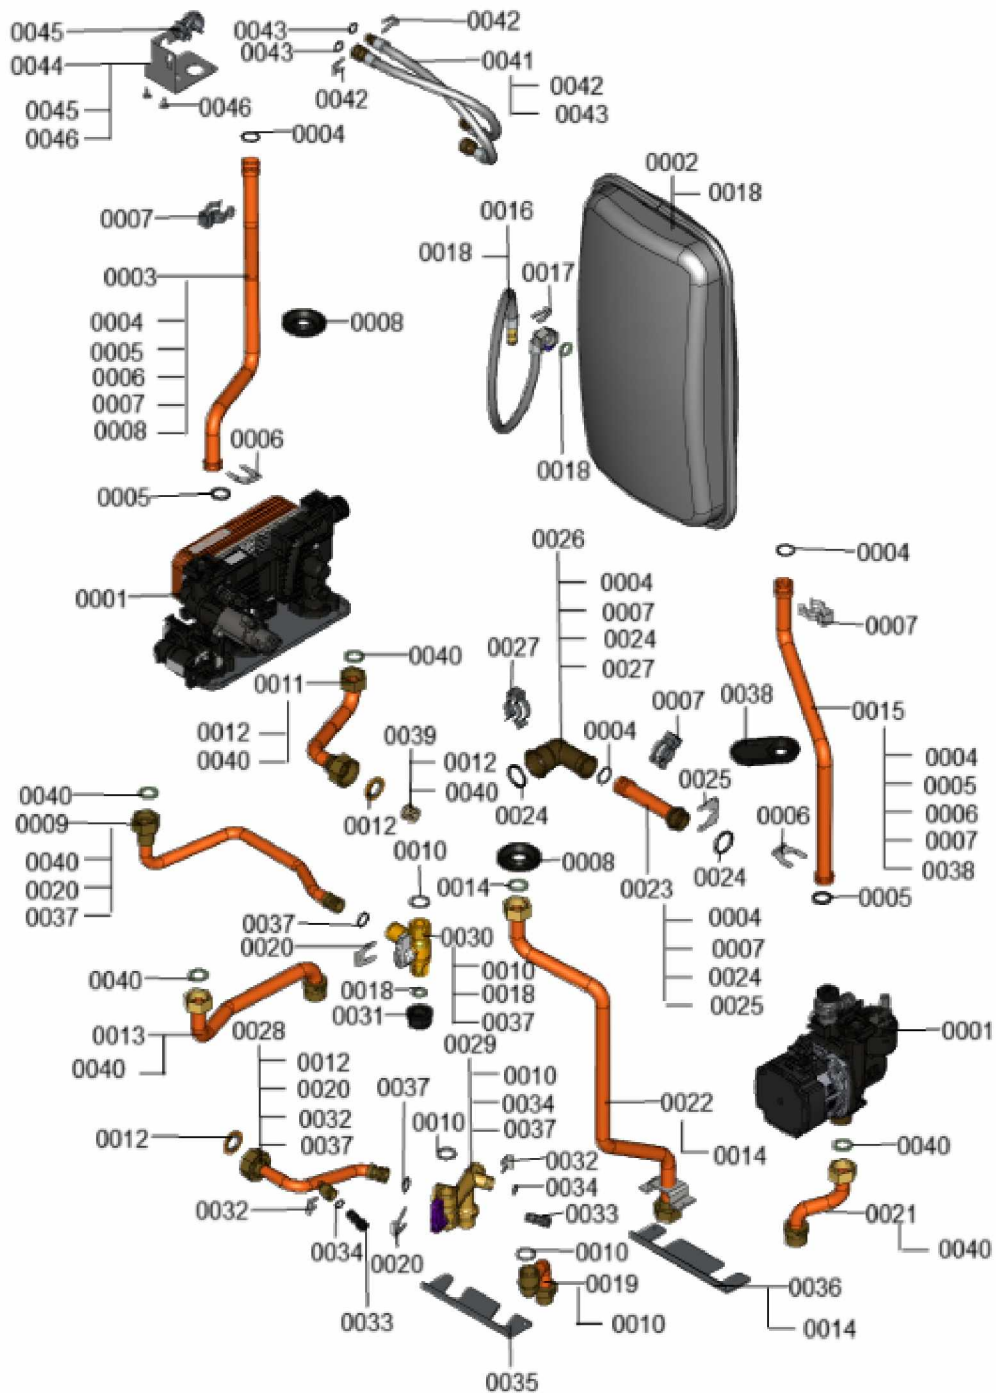

1.2. Graphique 7911069