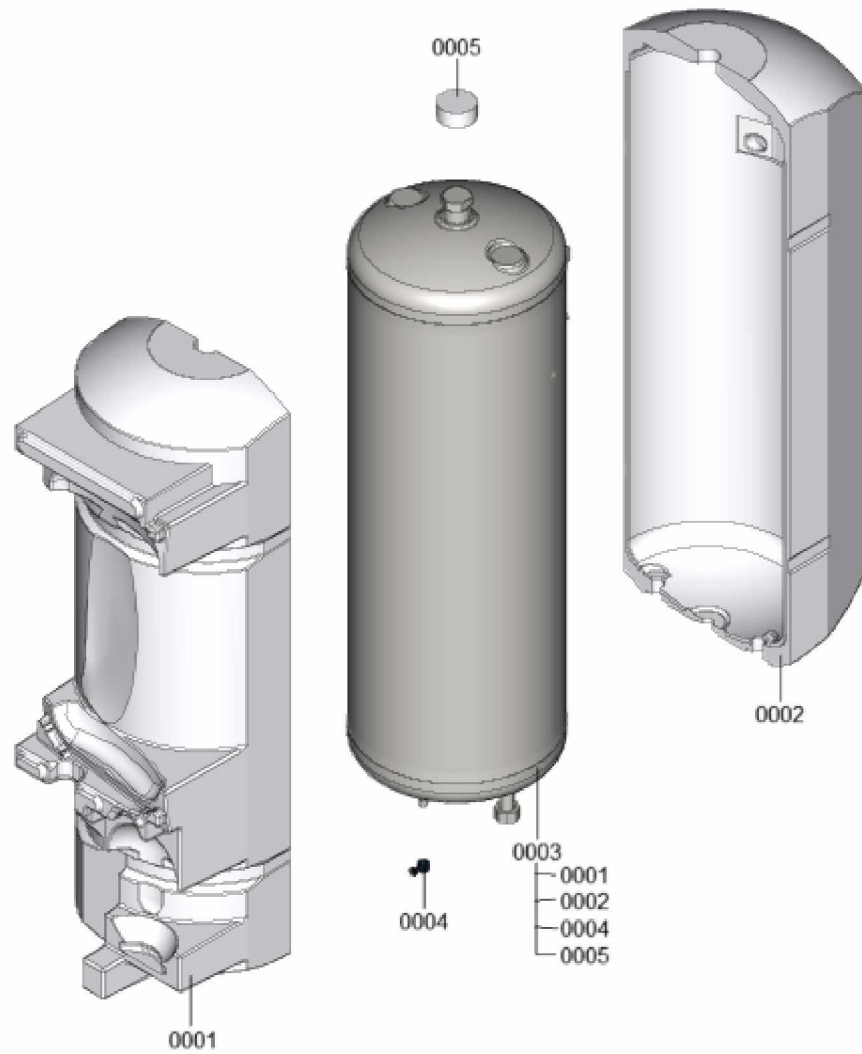

1.2. Graphique 7969433

1. Liste des pièces 7969434 Ballon

1.1. Liste des pièces

Position	N° produit.	Désignation	GrpMat	Quantité	Prix catalogue / pc.
0001	7969433	Ballon	T6999	1	Sur demande
0002	7834379	Sonde ECS NTC 10k	754	1	84.00 EUR
0003	7827391	Moteur de circulateur VIUP -30	754	1	212.00 EUR
0004	7827948	Joint torique 14,3 x 2,4 (5 pièces)	754	1	13.00 EUR
0005	7859574	Joint évasé (2 pcs) 30 x 16 x 2	754	1	10.80 EUR
0006	7859608	Cartouche RV OV20/DN20	754	1	49.00 EUR
0007	7859610	Boîtier CIL2 PPs	754	1	178.00 EUR