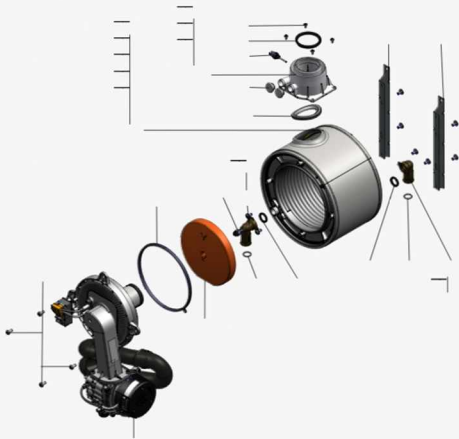

1.2. Graphique 7358042

1. Liste des pièces 7358201 Pièces en tôle

1.1. Liste des pièces

Position	N° produit.	Désignation	GrpMat	Quantité	Prix catalogue / pc.
0001	7358042	Bâti	T6999	1	Sur demande
0002	7859824	Tôle capsule avec joints	754	1	47.00 EUR
0003	7859480	Profil d'étanchéité	754	1	13.30 EUR
0004	7825522	Jeu de fermetures à ressort (4 pièces)	754	1	10.80 EUR
0005	7858809	Plaque de recouvrement	754	1	23.00 EUR
0007	7859791	Support mural	754	1	34.00 EUR

1.2. Graphique 7358201

1. Liste des pièces 7358193 Panneau

1.1. Liste des pièces

Position	N° produit.	Désignation	GrpMat	Quantité	Prix catalogue / pc.
0001	7867107	Coude retour HR	754	1	33.00 EUR
0002	7867109	Échangeur de chaleur	737	1	479.00 EUR
0003	7867110	Bloc isolant (fcdc)	754	1	40.00 EUR
0004	7867216	Sonde de fumée GCM32 CHE	754	1	27.00 EUR
0005	7867217	Manchette de raccordement	754	1	42.00 EUR
0006	7826471	Joint sortie de fumée D= 60	754	1	8.10 EUR
0007	7833789	Vis à tête plate 3,9x9,5 (5 pièces)	754	1	13.30 EUR
0008	7822742	Bouchons (2x) pour manchette de rdt	754	1	12.80 EUR
0009	7828645	Joint étanchéité buse de fumée (1 pièce)	754	1	10.40 EUR
0010	7867132	Ensemble de joints raccord coude (2+2)	754	1	16.60 EUR
0011	7867108	Coude départ HV	754	1	33.00 EUR
0012	7867218	Sonde de température eSTB Duplex-GCM32	754	1	34.00 EUR
0013	7358254	Brûleur	T6999	1	Sur demande
0014	7844858	Vis de porte (4pcs)	754	1	11.50 EUR
0015	7867219	Joint brûleur GCM32 CHE	754	1	27.00 EUR
0016	7826215	Joints toriques 17,86x2,62 (5 pièces)	754	1	9.00 EUR
0017	7867131	Support fixation corps de chauffe	754	1	31.00 EUR