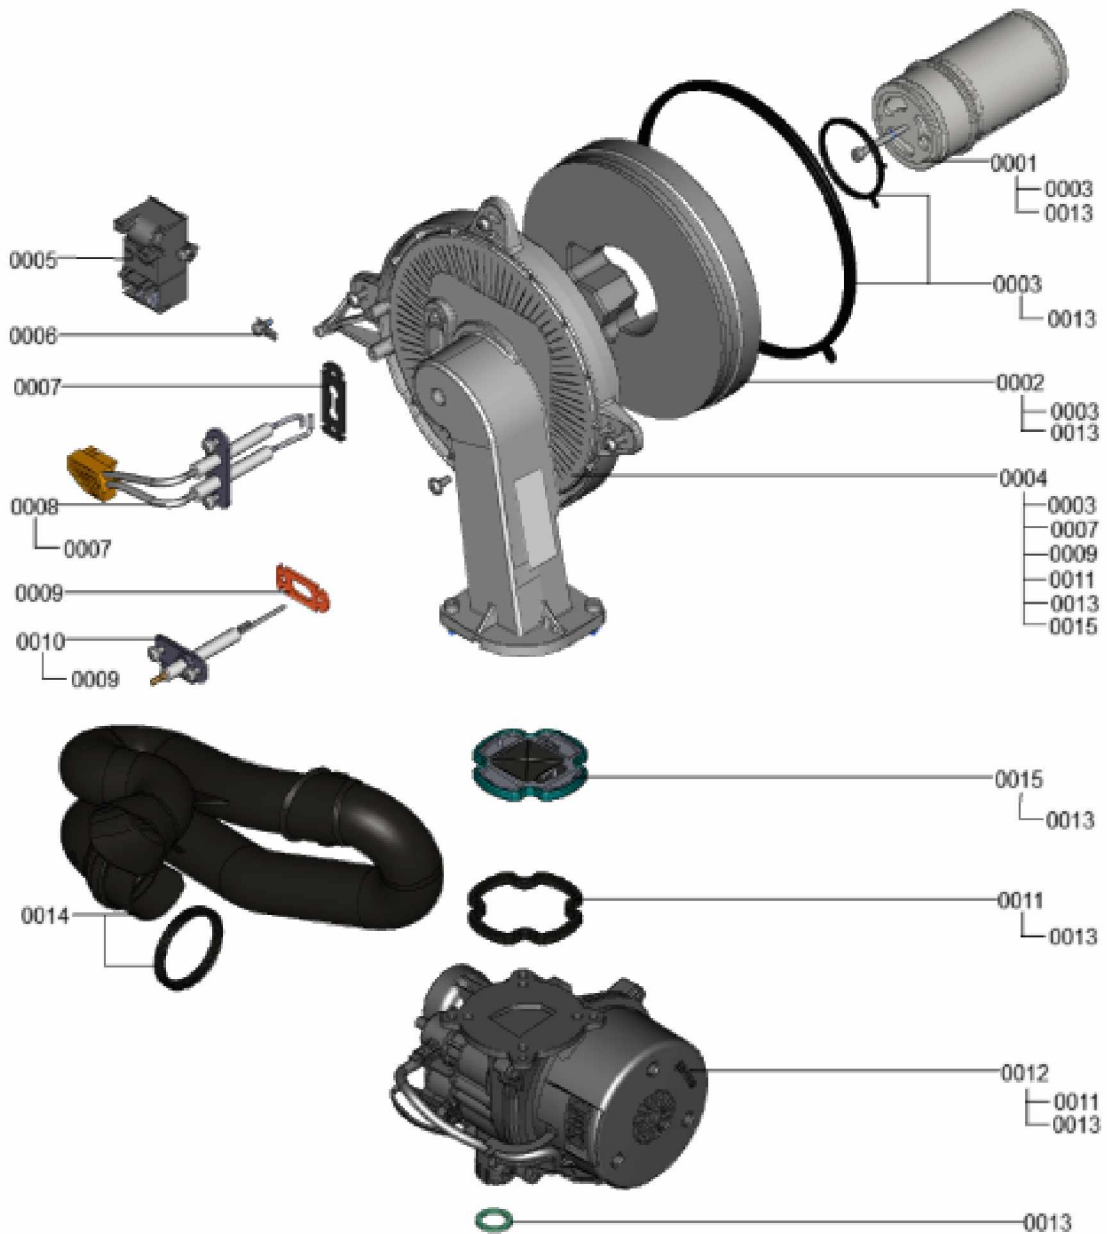

1.2. Graphique 7358254

1. Liste des pièces 7911069 Hydraulique

1.1. Liste des pièces

Position	N° produit.	Désignation	GrpMat	Quantité	Prix catalogue / pc.
0001	7377925	Hydraulique	T6999	1	Sur demande
0002	7859794	Vase d'expansion à membrane CRF10	754	1	90.00 EUR
0003	7859795	tuyau de raccordement HV	754	1	39.00 EUR
0004	7826215	Joints toriques 17,86x2,62 (5 pièces)	754	1	9.00 EUR
0005	7828766	Joint torique 17x4 (5 pièces)	754	1	14.00 EUR
0006	7827946	Clip D=18 (x5)	754	1	12.00 EUR
0007	7861215	Clips (5 pièces)	754	1	9.30 EUR
0008	7831812	Passe-câble d.54/18 (5 pièces)	754	1	42.00 EUR
0009	7859796	tuyau de raccordement WW	754	1	51.00 EUR
0010	7824519	Joint plat (3 pièces)	754	1	7.20 EUR
0011	7859797	Tuyau de raccordement KW hydraulique cpl	754	1	51.00 EUR
0012	7859574	Joint évasé (2 pcs) 30 x 16 x 2	754	1	10.80 EUR
0013	7859798	tuyau de raccordement HV	754	1	39.00 EUR
0014	7826217	Joints toriques 17 x 24 x 2 (5 pièces)	754	1	8.20 EUR
0015	7859799	Tuyau de retour	754	1	39.00 EUR
0016	7839509	Flexile de raccordement	754	1	47.00 EUR
0017	7827425	Clip D=8 étroit (5 unités)	754	1	9.40 EUR
0018	7827462	Joints 11,5 x 18,5 x 2 (5 pièces)	754	1	11.50 EUR
0019	7859800	tuyau de raccordement WW	754	1	39.00 EUR
0020	7827945	Clip D=15	754	1	13.30 EUR
0021	7859801	tuyau de raccordement HR	754	1	39.00 EUR
0022	7859802	Pipe à gaz cpl.	754	1	52.00 EUR
0023	7859803	Retour de tuyau de connexion	754	1	39.00 EUR
0024	7859029	Joint torique 23,7 x 3,6 (5 pièces)	754	1	13.30 EUR
0025	7859099	Clip D=24 (5 pièces)	754	1	9.40 EUR
0026	7859476	Support de connexion avec tulipe	754	1	60.00 EUR
0027	7859470	Verrouillage du connecteur	754	1	20.00 EUR
0028	7859804	tuyau de raccordement KW	754	1	51.00 EUR
0029	7828016	Tube de mélange	754	1	81.00 EUR
0030	7827998	Coude d'arrêt réservoir	754	1	41.00 EUR
0031	7832775	Capuchon d'extrémité G1/2	754	1	38.00 EUR
0032	7827943	Clips D=8 (5 pièces)	754	1	8.20 EUR
0033	7828042	Bouchon D=8/ D=10	754	1	13.30 EUR
0034	7831409	Joint torique étanchéité 8x2 (5 pièces)	754	1	13.00 EUR
0035	7859805	Tôle hydraulique TW	754	1	48.00 EUR
0036	7859806	Tôle support hydraulique HW	754	1	48.00 EUR
0037	7827948	Joint torique 14,3 x 2,4 (5 pièces)	754	1	13.00 EUR
0038	7827996	Passe-câble (5 pièces)	754	1	27.00 EUR
0039	7859511	Diaphragme Di=7	754	1	18.60 EUR
0040	7831673	Joint A 16 x 24 x 2 (5 pièces)	754	1	8.20 EUR