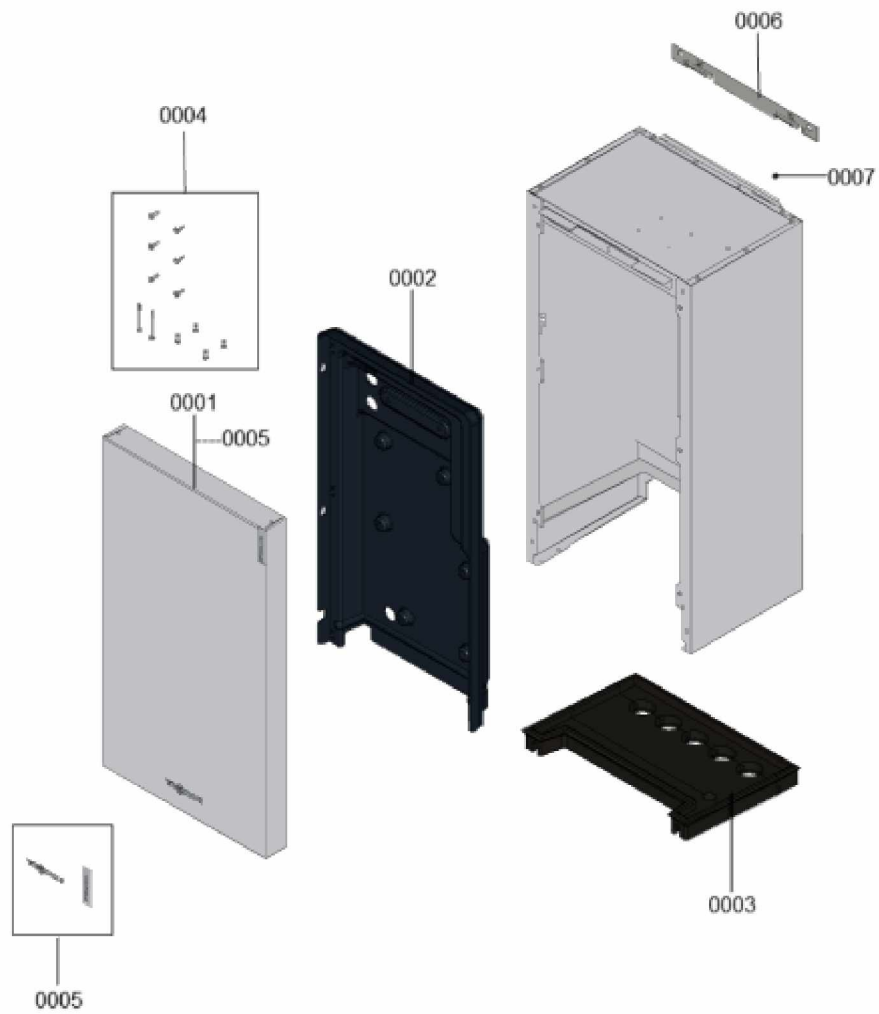

1.2. Graphique 7377245

1. Liste des pièces 7377345 Hydraulique

1.1. Liste des pièces

Position	N° produit.	Désignation	GrpMat	Quantité	Prix catalogue / pc.
0001	7868525	Bloc Hydraulique	755	1	495.00 EUR
0002	7868537	Purgeur automatique	755	1	16.60 EUR
0003	7836420	Purgeur d'air G 3/8" pivotant	756	1	21.00 EUR
0004	7868534	Servomoteur	755	1	110.00 EUR
0005	7855197	Insert de vanne d'inversion 3 voies	755	1	84.00 EUR
0006	7855199	Joints toriques pour insert vanne (jeu)	755	1	7.20 EUR
0007	7868535	Résistance électrique	755	1	200.00 EUR
0008	7856251	Joint système chauffant élect./bouchon	755	1	9.20 EUR
0009	7823415	Joint torique 28 X 2,5	754	1	4.70 EUR
0010	7868531	Schraubenset Hydroblock	755	1	6.80 EUR
0011	7868538	Circulateur Calio SI 25-75 130	755	1	194.00 EUR
0012	7868530	Tube de retour D=28	755	1	58.00 EUR
0013	7856256	Conduite départ ballon d'ECS	755	1	81.00 EUR
0014	7856257	Conduite départ eau primaire	755	1	101.00 EUR
0015	7868566	Leitung Strömungsschalter	755	1	98.00 EUR
0016	7835192	Joint 27 x 38 x 2	755	1	13.30 EUR
0017	7829054	Collier de sûreté d=28	755	1	7.10 EUR
0018	7868536	Soupape de sécurité	755	1	12.70 EUR
0019	7829045	Vanne de vidange/remplissage G3/8"	755	1	29.00 EUR
0020	7835951	Manomètre avec capillaire 0 - 4 bars	754	1	40.00 EUR
0021	7856786	Contrôleur de débit type 325 M 600	755	1	62.00 EUR
0022	7856788	Capuchon G3/8	755	1	3.20 EUR
0023	7814728	Joint A 35 x 45 x 2 (1 pièce)	753	1	4.70 EUR
0024	7827917	Tube de condensats	754	1	20.00 EUR
0025	7834533	Entretoise plastique	755	1	13.30 EUR
0026	7835809	Tuyau transparent 10 x 1,5 x 1500	754	1	35.00 EUR
0028	7856766	Bouchon	755	1	3.20 EUR
0029	7856794	Conduite bloc hydraulique	755	1	48.00 EUR
0030	7839069	Limiteur de température de sécurité	755	1	84.00 EUR