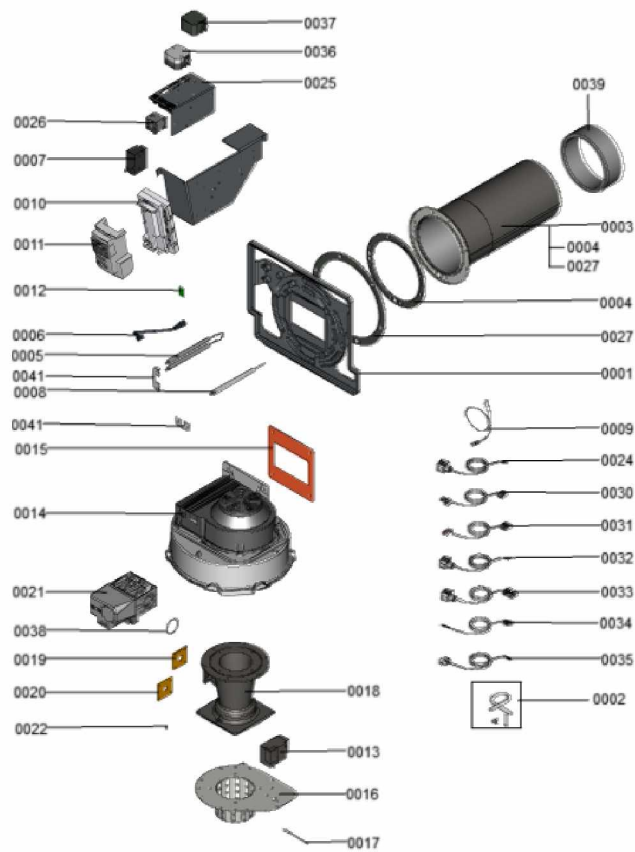

1.2. Graphique 7121796