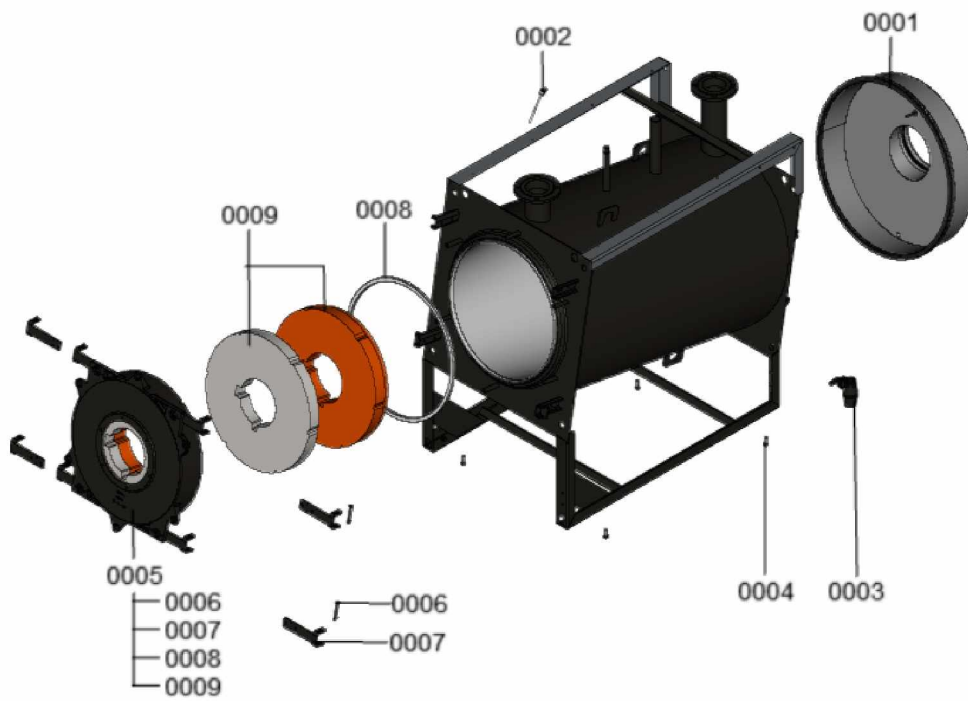

1.2. Graphique 7121810