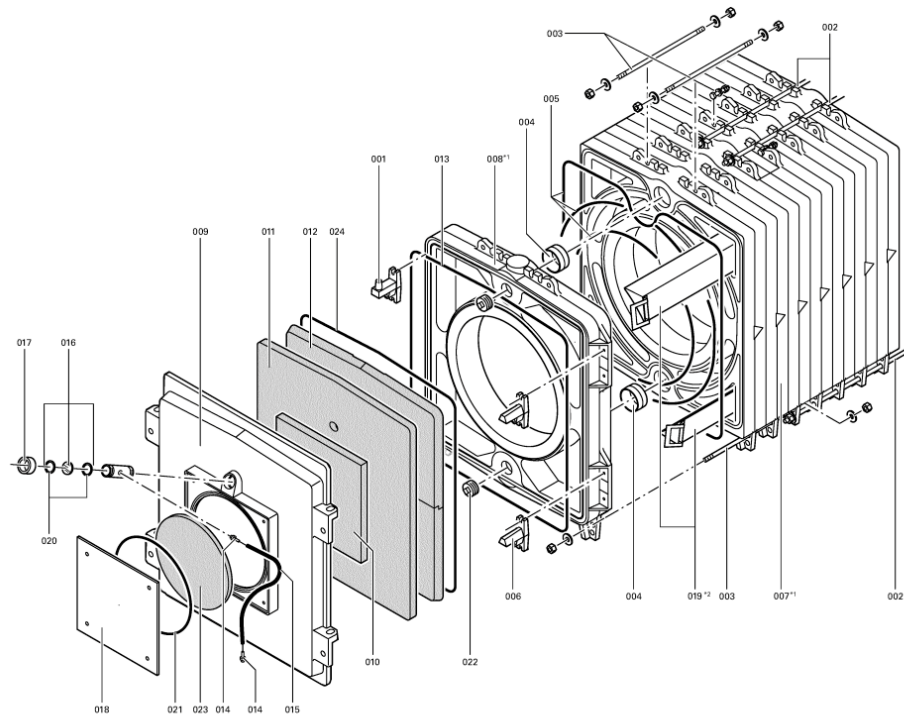

1.2. Graphique 7144402

5761 742 3/2002

Seite 1 von 3