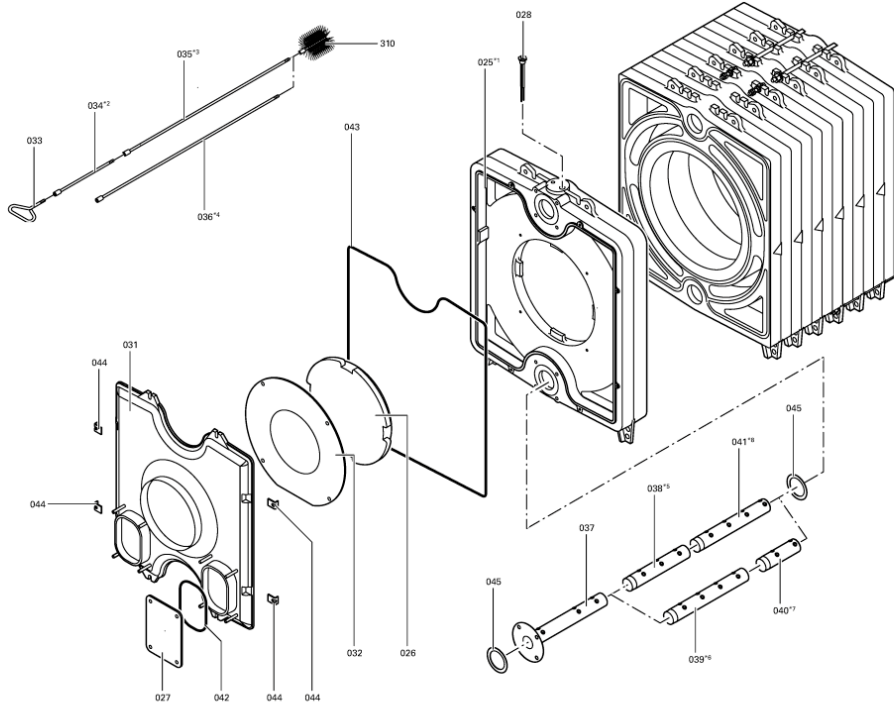

Chaînage 7144402 Kessel Vitorond 200 VD2 440kW Segm.