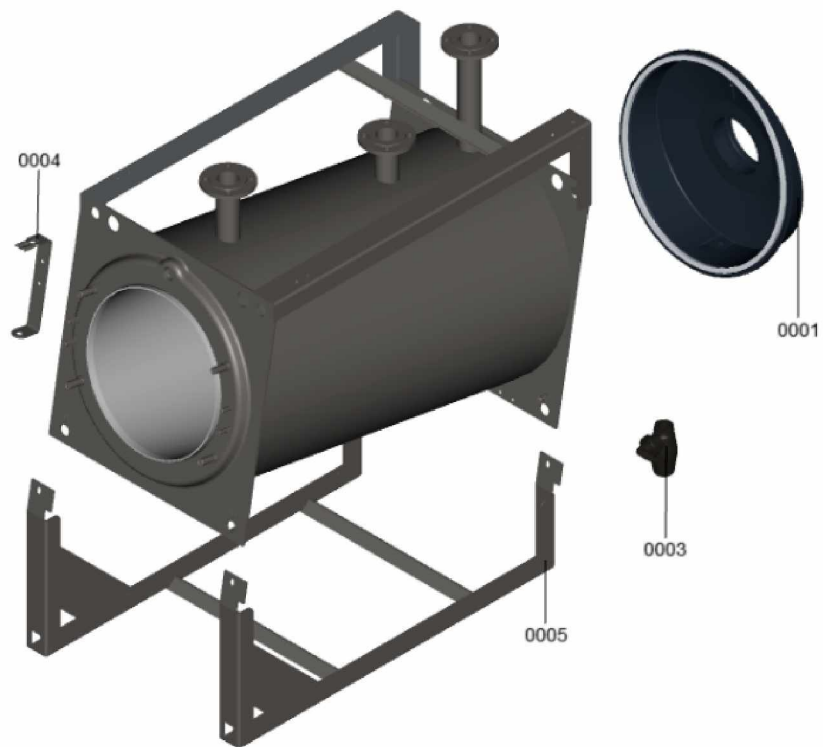

1. Liste des pièces 7359010 Chaudière

1.1. Liste des pièces

Position	N° produit.	Désignation	GrpMat	Quantité	Prix catalogue / pc.
0001	7824740	Boîte à fumées CM2 186-311 kW	754	1	733.00 EUR
0001	7824740	Boîte à fumées CM2 186-311 kW	754	1	733.00 EUR
0003	7824743	Syphon anti-odeur	754	1	27.00 EUR
0004	7836337	Attache de charnière CM2 170-285kW	754	1	44.00 EUR
0005	7843991	Fussgestell	754	1	Sur demande

1.2. Graphique 7359010

1. Liste des pièces 7359067 Isolation

1.1. Liste des pièces

Position	N° produit.	Désignation	GrpMat	Quantité	Prix catalogue / pc.
0001	7824706	Tôle avant supérieure CM2	754	1	166.00 EUR
0002	7826353	Tôle avant inférieure	754	1	239.00 EUR
0003	7826355	Hinterblech oben	754	1	180.00 EUR
0004	7826357	Hinterblech unten	754	1	150.00 EUR
0005	7826359	Tôle latérale av. droite arr. gauche CM2	754	1	188.00 EUR
0006	7826361	Tôle latérale avant G et arrière D	754	1	180.00 EUR
0007	7824718	Tôle supérieure droite CM2	754	1	166.00 EUR
0008	7824720	Tôle supérieure gauche CM2	754	1	150.00 EUR
0009	7824425	Cache pour Régulation	754	1	65.00 EUR
0010	7824722	Jaquette d'isolation	754	1	150.00 EUR
0011	7824724	Matelas isolant arrière CM2	754	1	54.00 EUR
0012	7824726	Matelas isolant avant	754	1	75.00 EUR
0013	7824728	Tôle de protection droite+gauche	754	1	67.00 EUR
0014	7841100	Schriftzug Vitocrossal 200	754	1	32.00 EUR
0015	7819438	Baguette d'angle VR1 / CU3A / VL3C	753	1	9.40 EUR
0016	7826362	Rail de fixation supérieure CM2	754	1	121.00 EUR
0017	7826363	Rail de fixation inférieure CM2	754	1	121.00 EUR
0018	7839716	Tôle latérale droite avant	754	1	192.00 EUR
0019	7826364	Kit visseries isolation Vitocrossal CM2	754	1	47.00 EUR