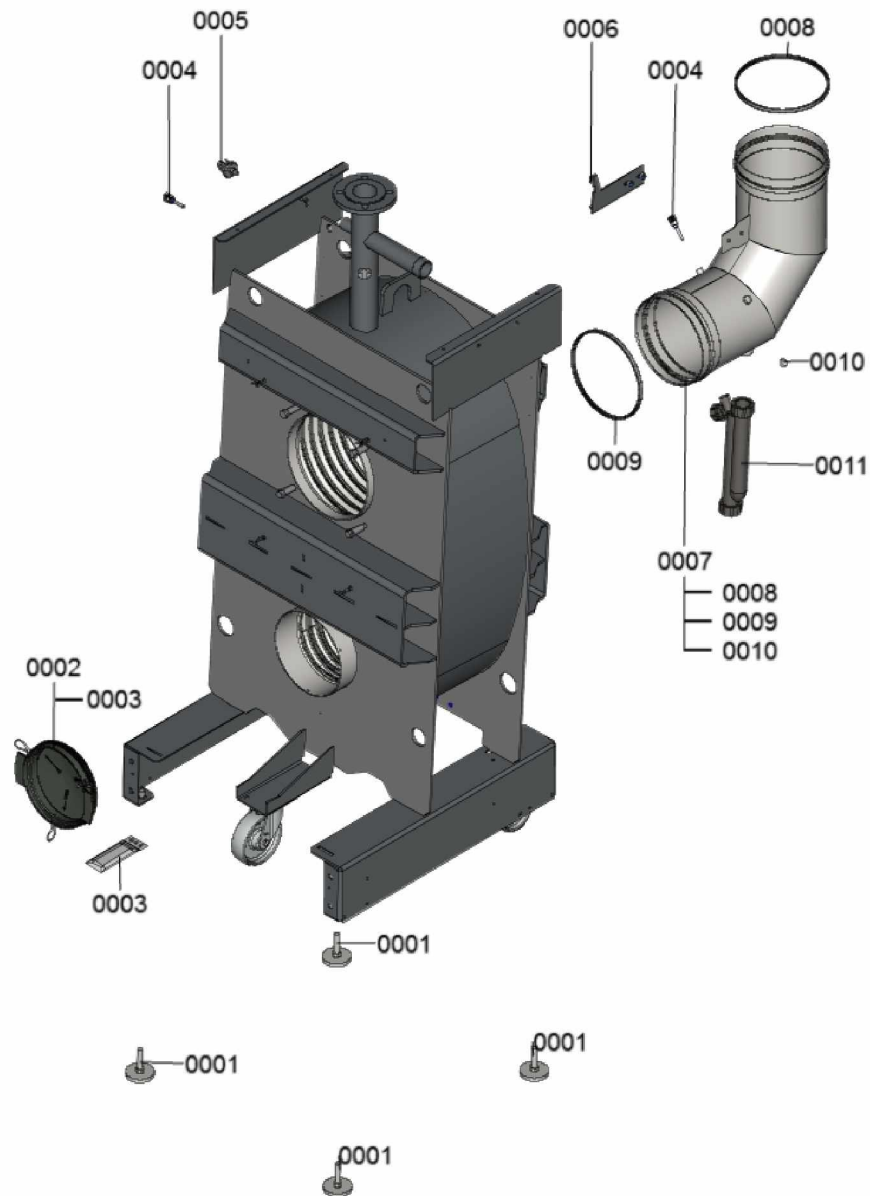

1.2. Graphique 7358345