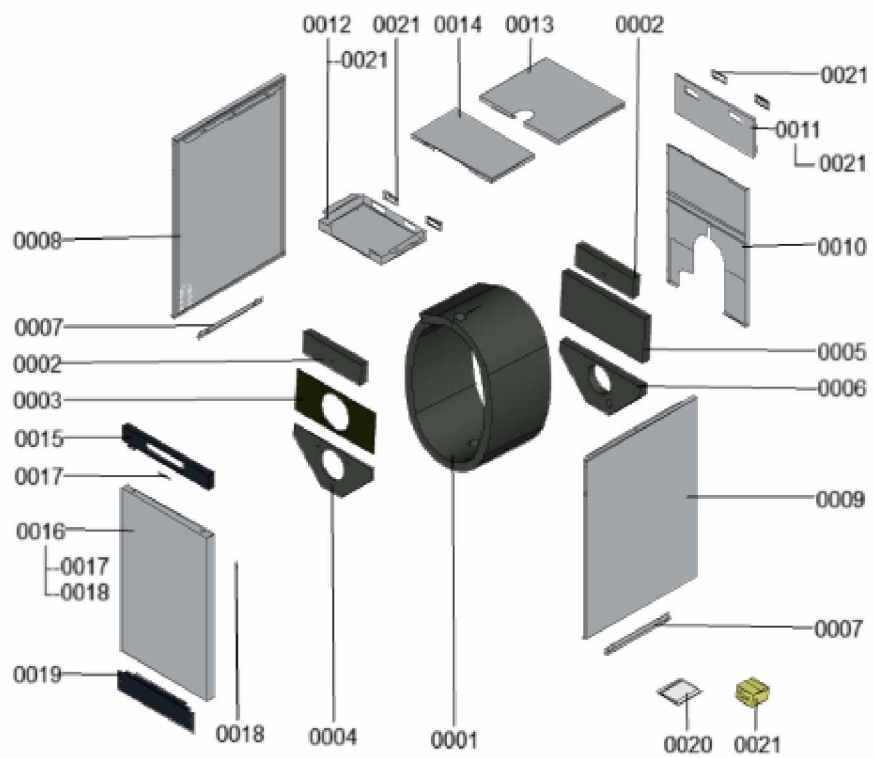

1.2. Graphique 7911329