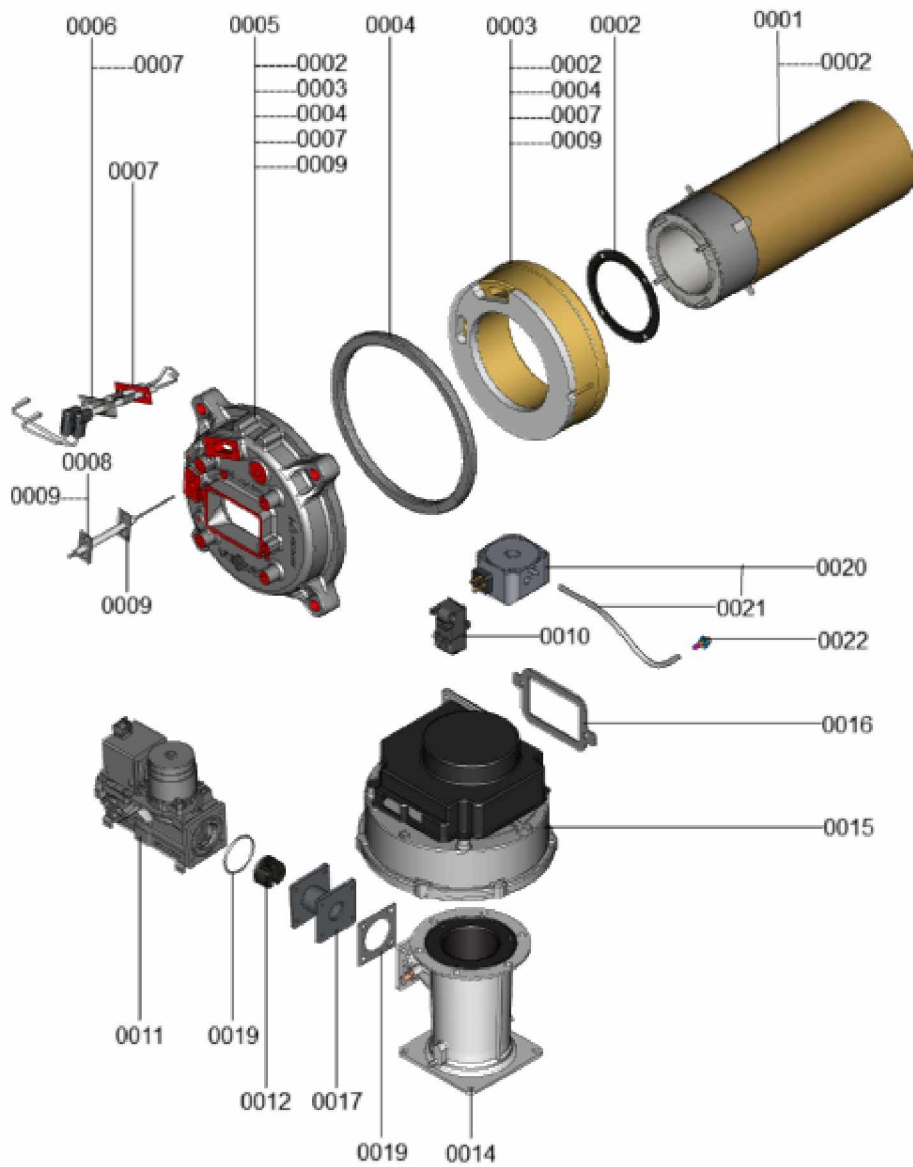

1.2. Graphique 7358399