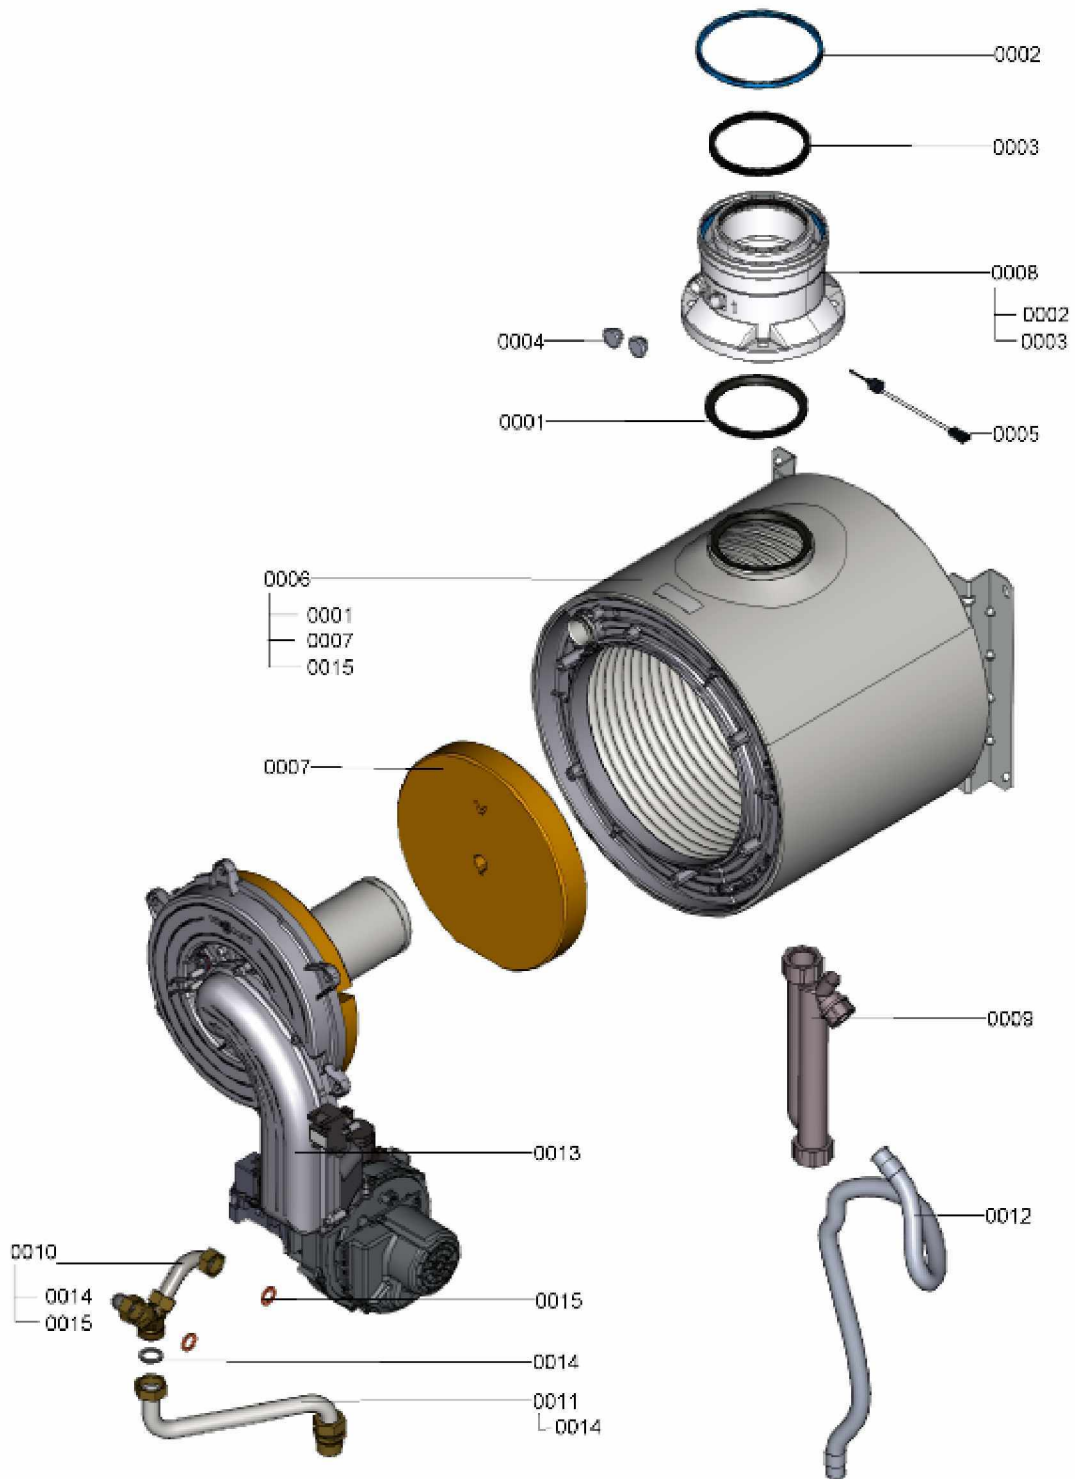

1. Liste des pièces 7115435 Générateur de chaleur

1.1. Liste des pièces

Position	N° produit.	Désignation	GrpMat	Quantité	Prix catalogue / pc.
0001	7817688	Joint D=110 (1 pièce)	754	1	11.50 EUR
0002	7818559	Joint (prise d'air, Sk) DN150	752	1	26.00 EUR
0003	7826553	Joint sortie de fumée D=110	752	1	18.60 EUR
0004	7822742	Bouchons (2x) pour manchette de rdt	754	1	12.80 EUR
0005	7822767	Sonde de fumées	754	1	39.00 EUR
0006	7843862	Echangeur de chaleur	737	1	1,848.00 EUR
0007	7828793	Bloc isolant (fond CDC)	754	1	62.00 EUR
0008	7828794	Manchette de raccordement 110/150	754	1	79.00 EUR
0009	7828796	Siphon	754	1	32.00 EUR
0010	7828798	Tube gaz WB2B / B2HA	754	1	105.00 EUR
0011	7828928	Tube gaz WB2B-80/105	754	1	78.00 EUR
0012	7832469	Flexible 19 x 1100 ondulé	754	1	40.00 EUR
0013	7115383	Brûleur	T6999	1	Sur demande
0014	7814960	Joint 21 x 30 x 2 R 1/2"	754	1	8.00 EUR
0015	7831673	Joint A 16 x 24 x 2 (5 pièces)	754	1	8.20 EUR

1.2. Graphique 7115435

1. Liste des pièces 7115449 Hydraulique

1.1. Liste des pièces

Position	N° produit.	Désignation	GrpMat	Quantité	Prix catalogue / pc.
0001	7819967	Sonde de température	754	1	49.00 EUR
0002	7825490	Limiteur temp de sécu. 210°F/99°C WB/B2	754	1	29.00 EUR
0003	7827943	Clips D=8 (5 pièces)	754	1	8.20 EUR
0004	7828795	Contrôleur de débit	754	1	62.00 EUR
0005	7835225	Kit joints 1 1/4" (5 pièces)	754	1	14.00 EUR
0006	7828930	Raccord	754	1	47.00 EUR
0007	7828931	Tuyau de raccordement retour chauffage	754	1	147.00 EUR
0008	7828933	Robinet à bille	754	1	67.00 EUR
0009	7831458	Tuyau de raccordement retour chauffage	754	1	207.00 EUR
0010	7833467	Tube raccordement départ chauffage	754	1	330.00 EUR
0011	7833510	Manomètre 0 - 6 bar avec flexible	754	1	32.00 EUR
0012	7835467	Joint torique 35,4 x 3,6 (3 pièces)	754	1	9.50 EUR