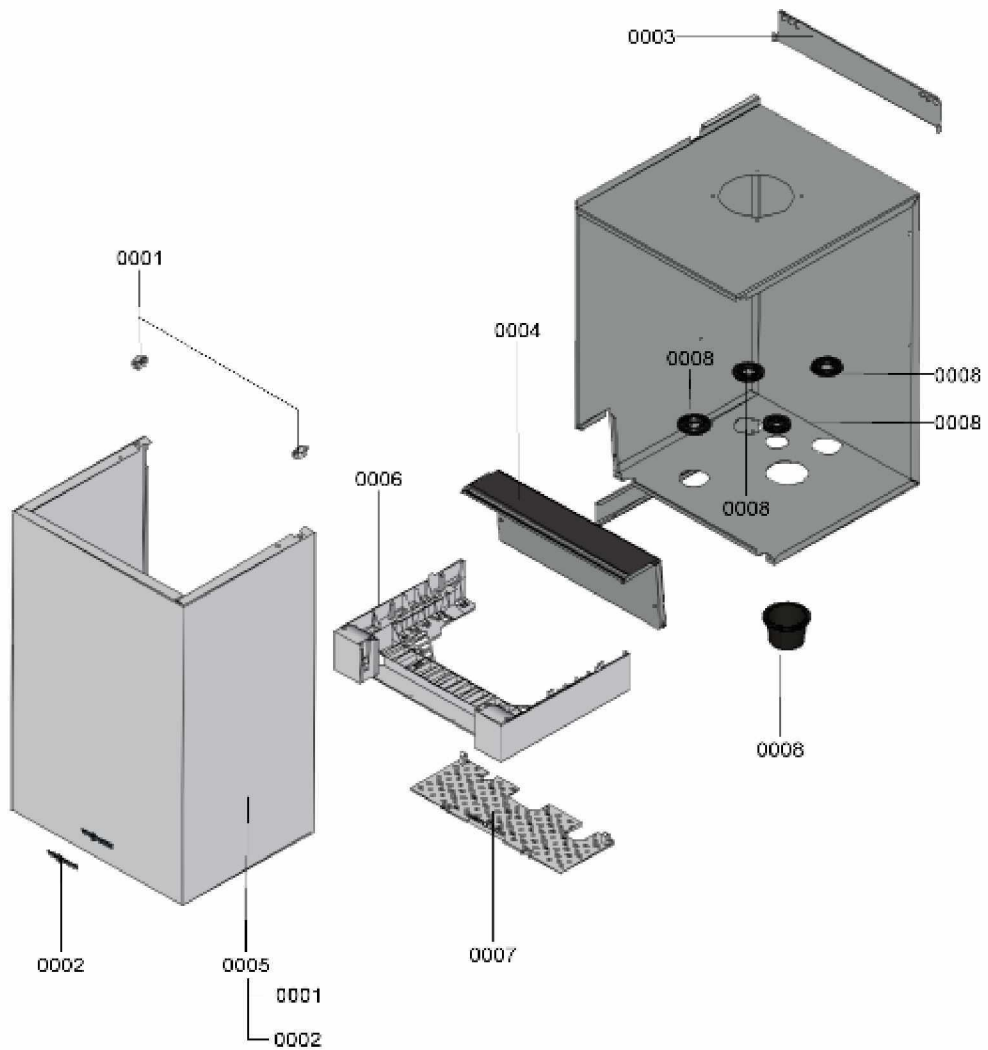

1.2. Graphique 7115449

1. Liste des pièces 7115453 Bâti

1.1. Liste des pièces

Position	N° produit.	Désignation	GrpMat	Quantité	Prix catalogue / pc.
0001	7817500	Clips de fixation (2 pièces) WB2B/B2Hx	754	1	7.20 EUR
0002	7817509	Logo Viessmann	754	1	20.00 EUR
0003	7826547	Support mural WB2B/B2Hx 45-100kW	754	1	20.00 EUR
0004	7833473	Tôle de protection	754	1	51.00 EUR
0005	7833654	Tôle avant Vitodens 200 > 45kW	754	1	201.00 EUR
0006	7833699	Socle de régulation	754	1	67.00 EUR
0007	7833701	Grille de protection	754	1	51.00 EUR
0008	7828800	Passe-câble (set)	754	1	34.00 EUR

1.2. Graphique 7115453

1. Liste des pièces 7115699 Régulation

1.1. Liste des pièces

Position	N° produit.	Désignation	GrpMat	Quantité	Prix catalogue / pc.
0100	7838381	Régulation VBC134-A06.101	754	1	601.00 EUR
0101	7831617	Boîtier face arrière	754	1	27.00 EUR
0102	7404365	Fusible T 6,3A/250V (10 pièces)	754	1	7.10 EUR
0103	7823502	Porte fusible 6,3 AT	754	1	6.70 EUR
0104	7862299	Vitotronic 200 HO1B	754	1	397.00 EUR
0105	7833890	Fiche de codage 2338:0101	754	1	27.00 EUR
0106	7436740	Fiche de codage cascade 105kW GWG 2010	752	1	27.00 EUR
0109	7661174	Vitotronic 100 type HC1B	648	1	286.00 EUR
0110	7179113	Module de communication LON	630	1	390.00 EUR
0111	7823033	Platine d'adaptation module LON	754	1	67.00 EUR
0112	7833430	Faisceau de câbles X8/X9/Ionisation	754	1	91.00 EUR
0113	7828615	Faisceau de câbles 100/35/54/Terre	754	1	55.00 EUR
0114	7498575	Extension interne H1	752	1	112.00 EUR
0115	7831618	Pièces de blocage gauche et droite	754	1	15.30 EUR
0116	7831619	Papillon gauche et droit Vitoladens	754	1	51.00 EUR
0118	7823515	Contre fiche	754	1	47.00 EUR
0119	7823516	Serre câble (10 pièces)	754	1	9.40 EUR
0150	7837053	Sonde de temp. extérieure NTC 10 kΩ	630	1	141.00 EUR