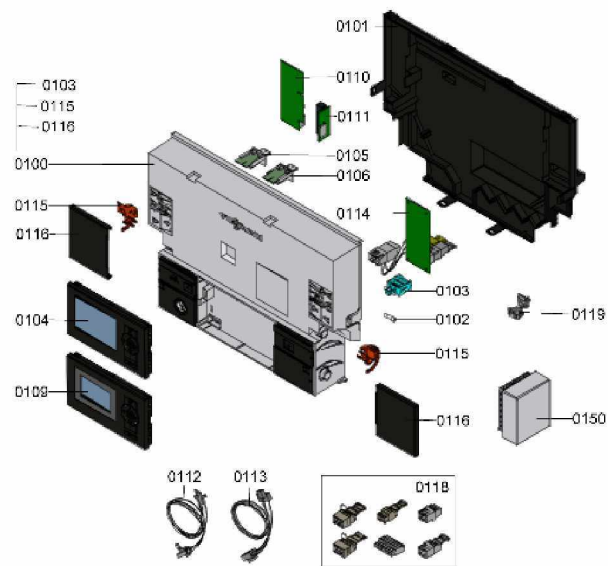

1.2. Graphique 7115699