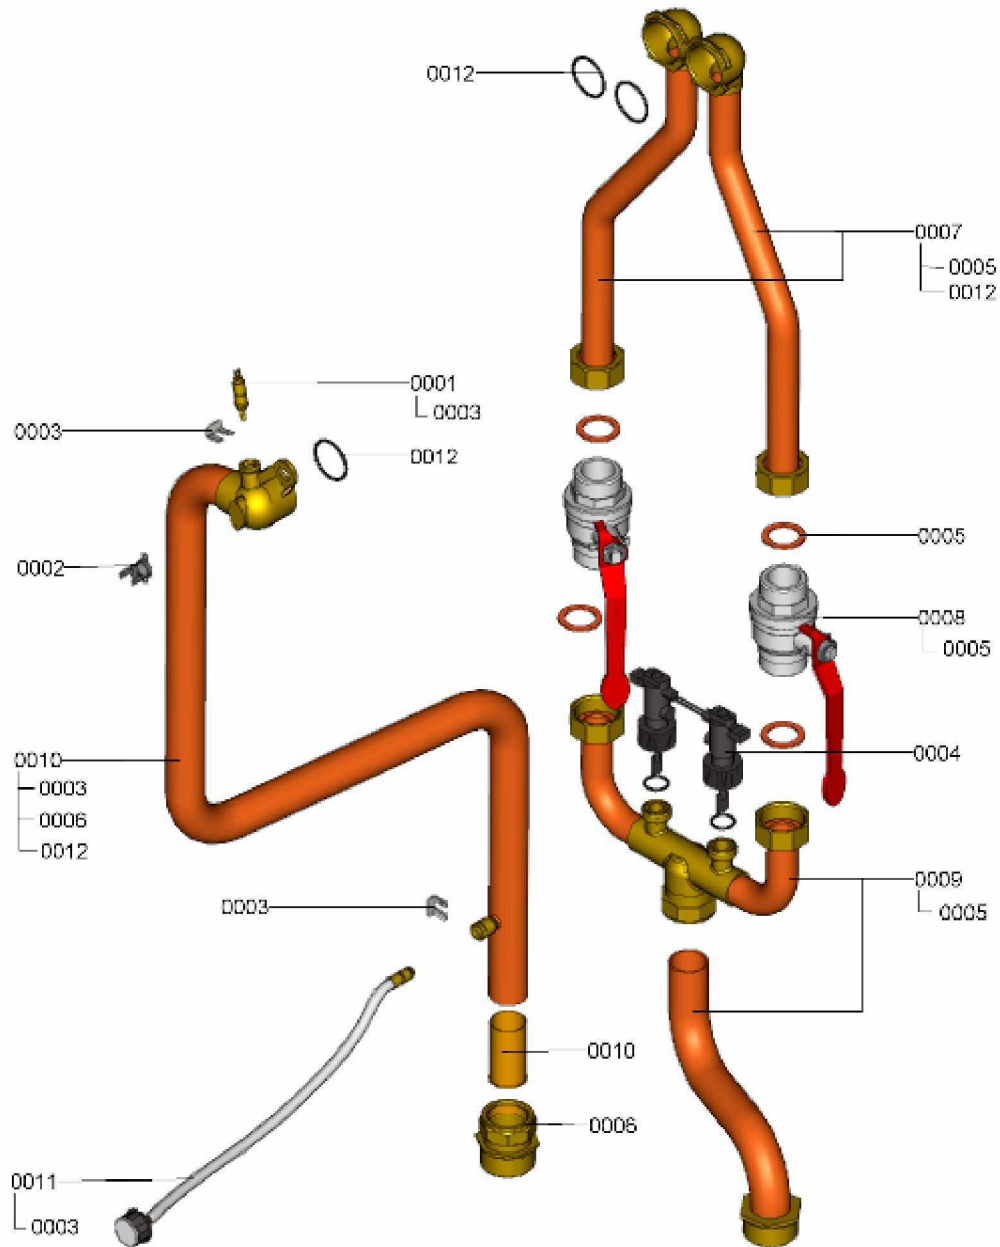

1.2. Graphique 7115449