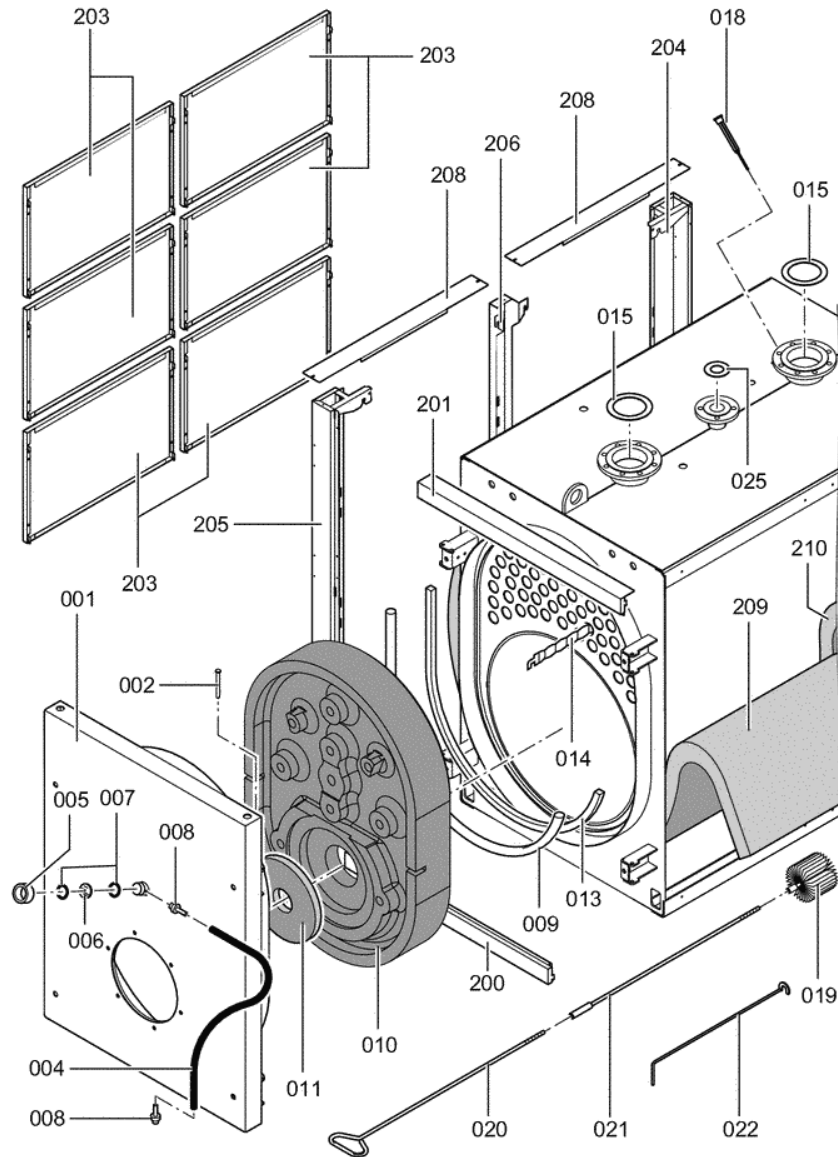

1.2. Graphique 7192485

5801 667