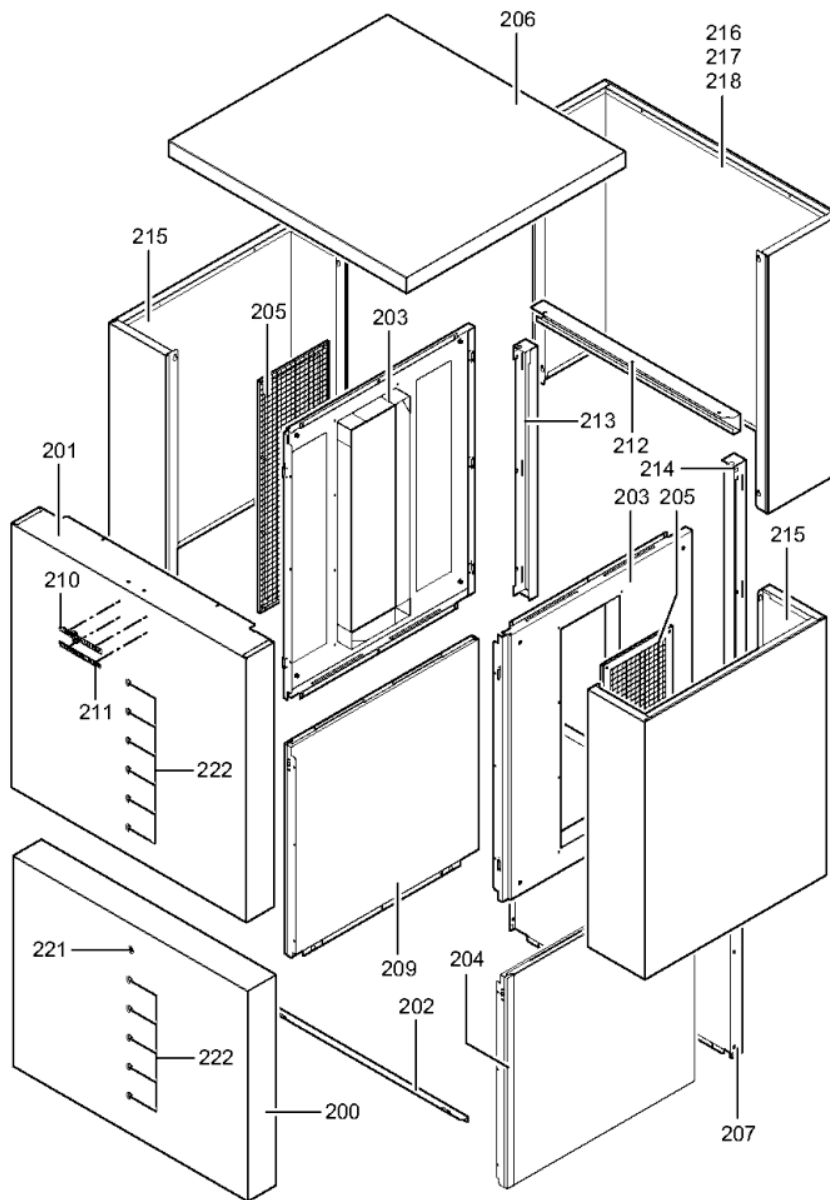

1.2. Graphique 7419301

236

5369 223