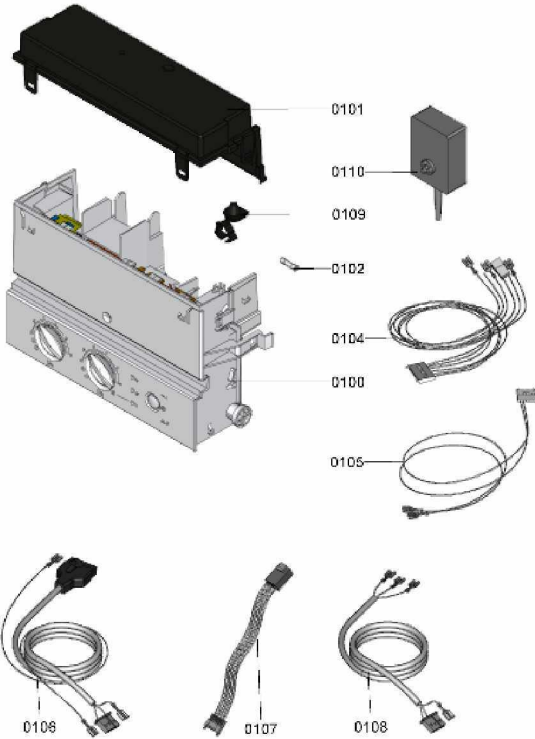

1.2. Graphique 7121542