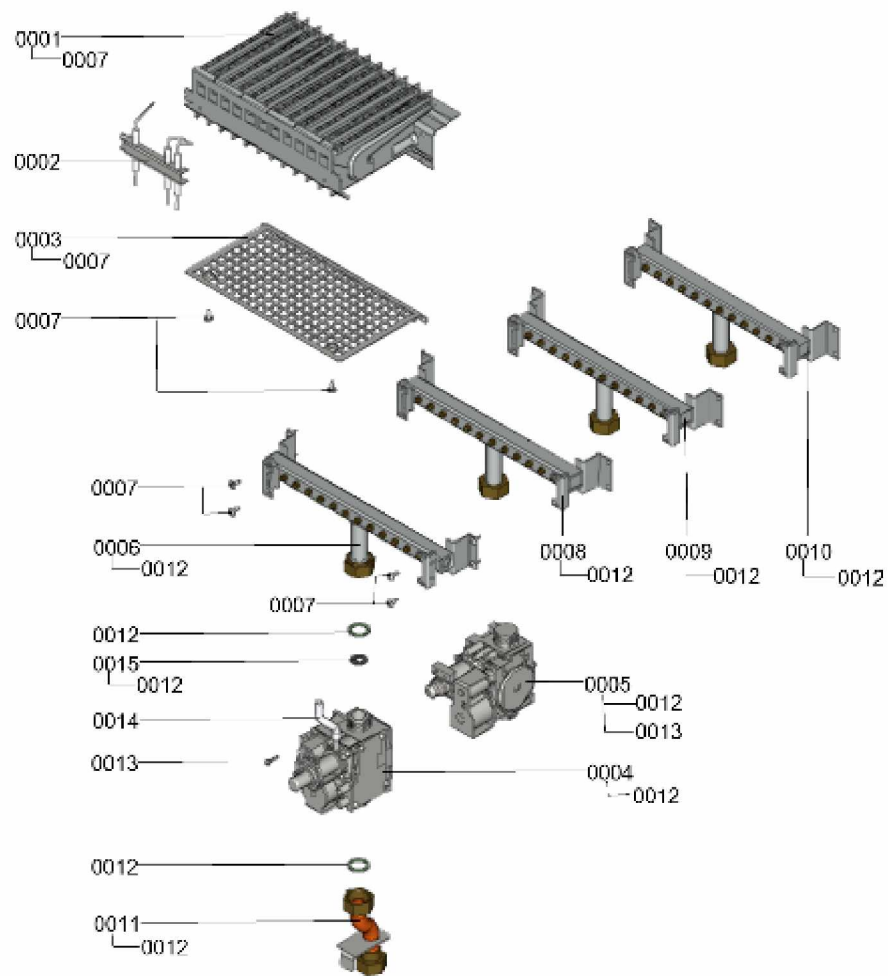

1.2. Graphique 7124297