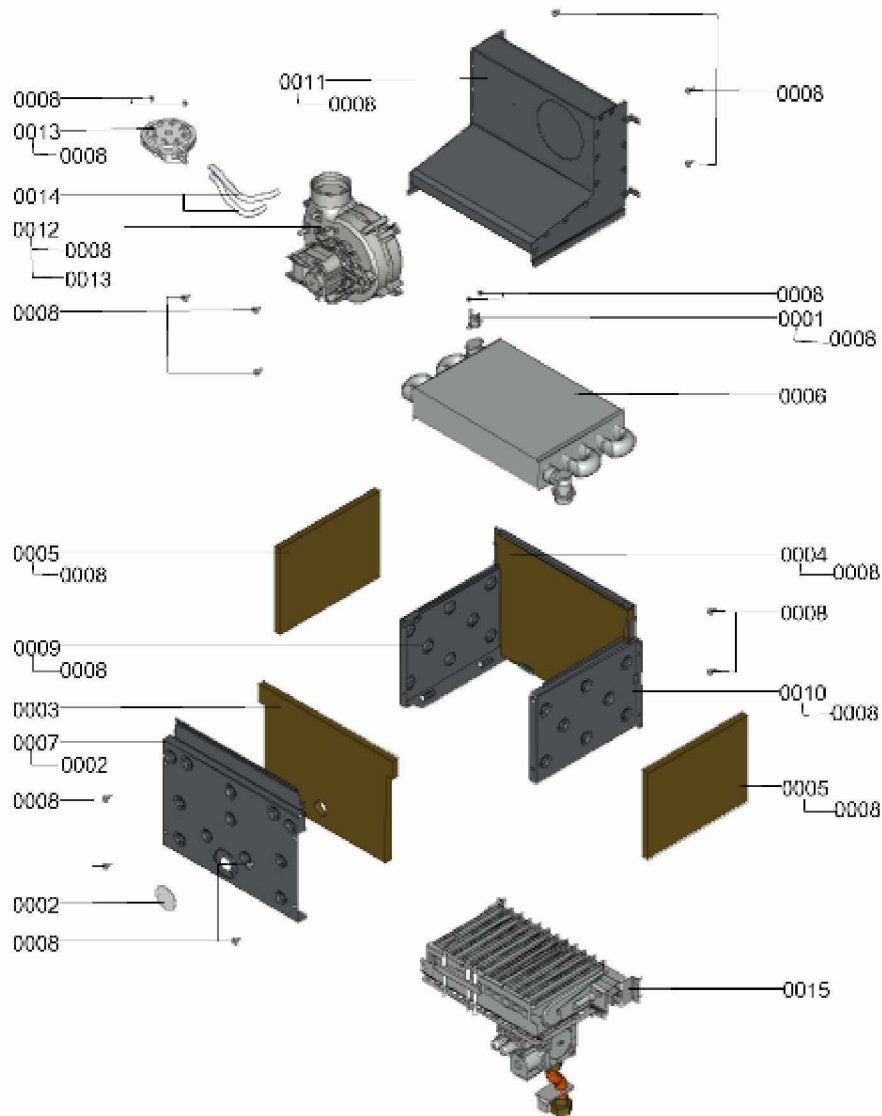

1.2. Graphique 7124296