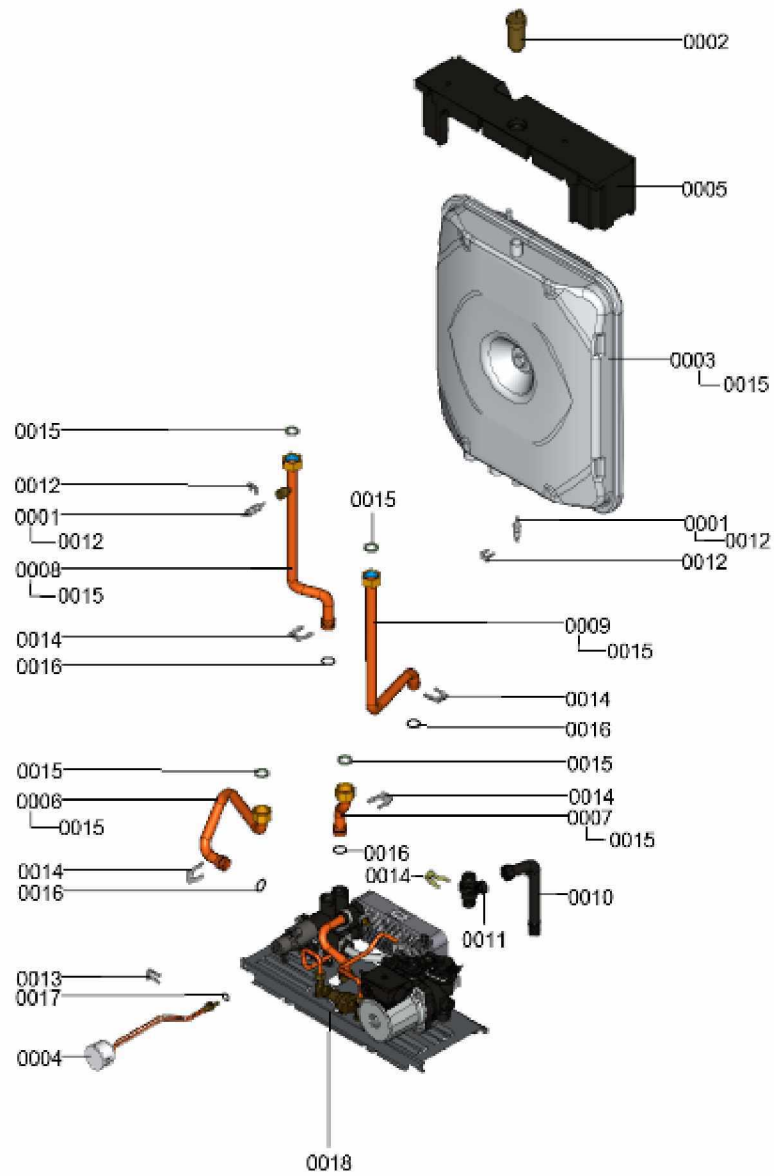

1.2. Graphique 7124294