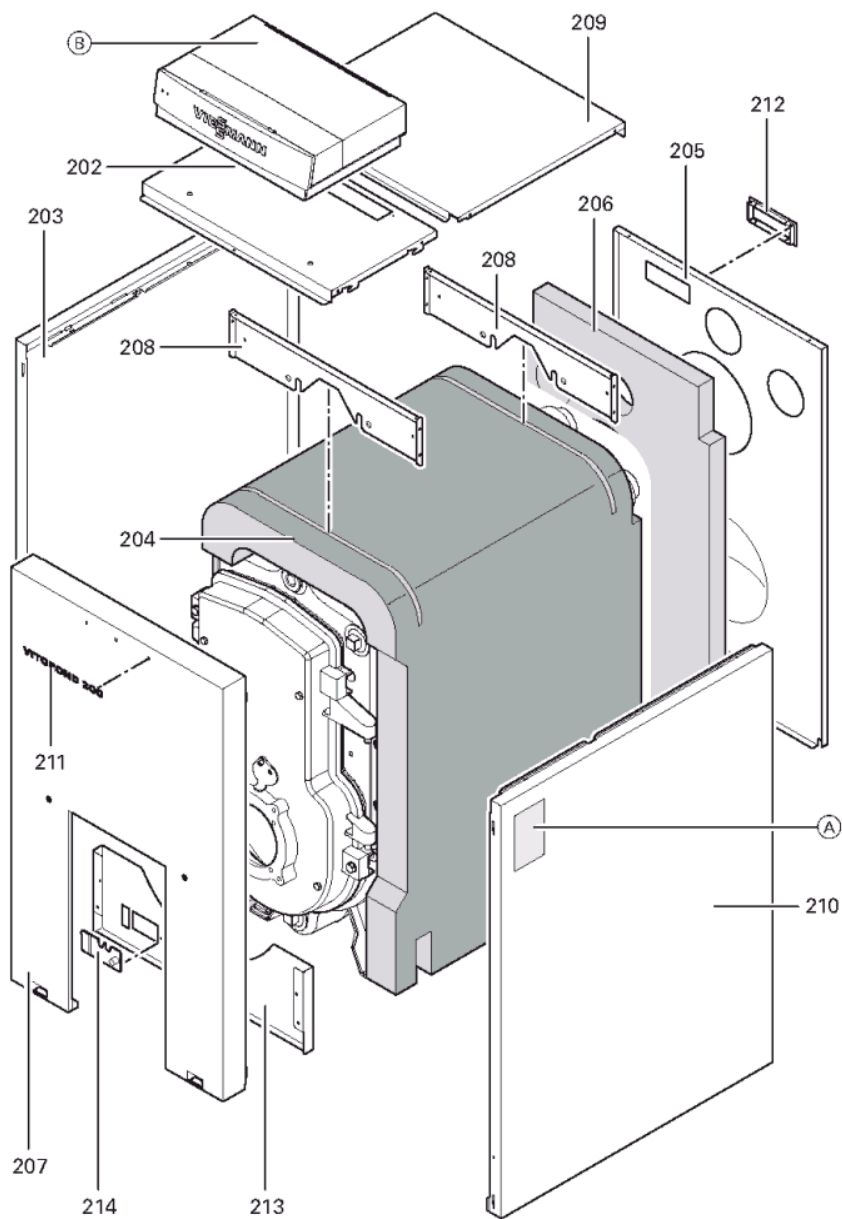

1.2. Graphique 7198308

5681 6/44