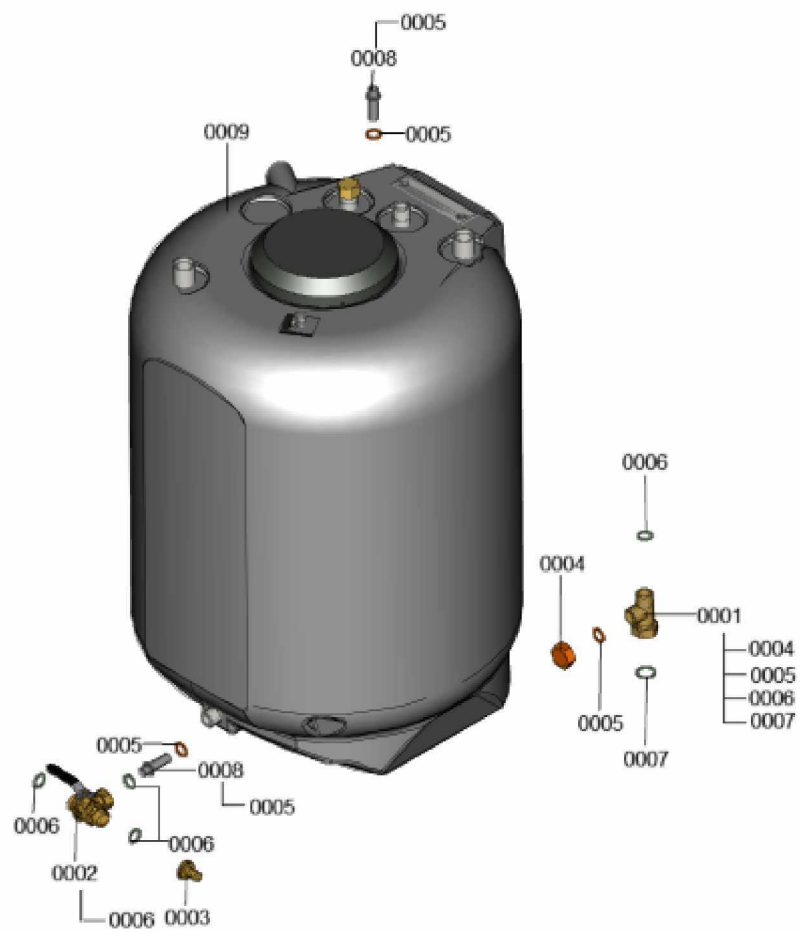

1.2. Graphique 7360640