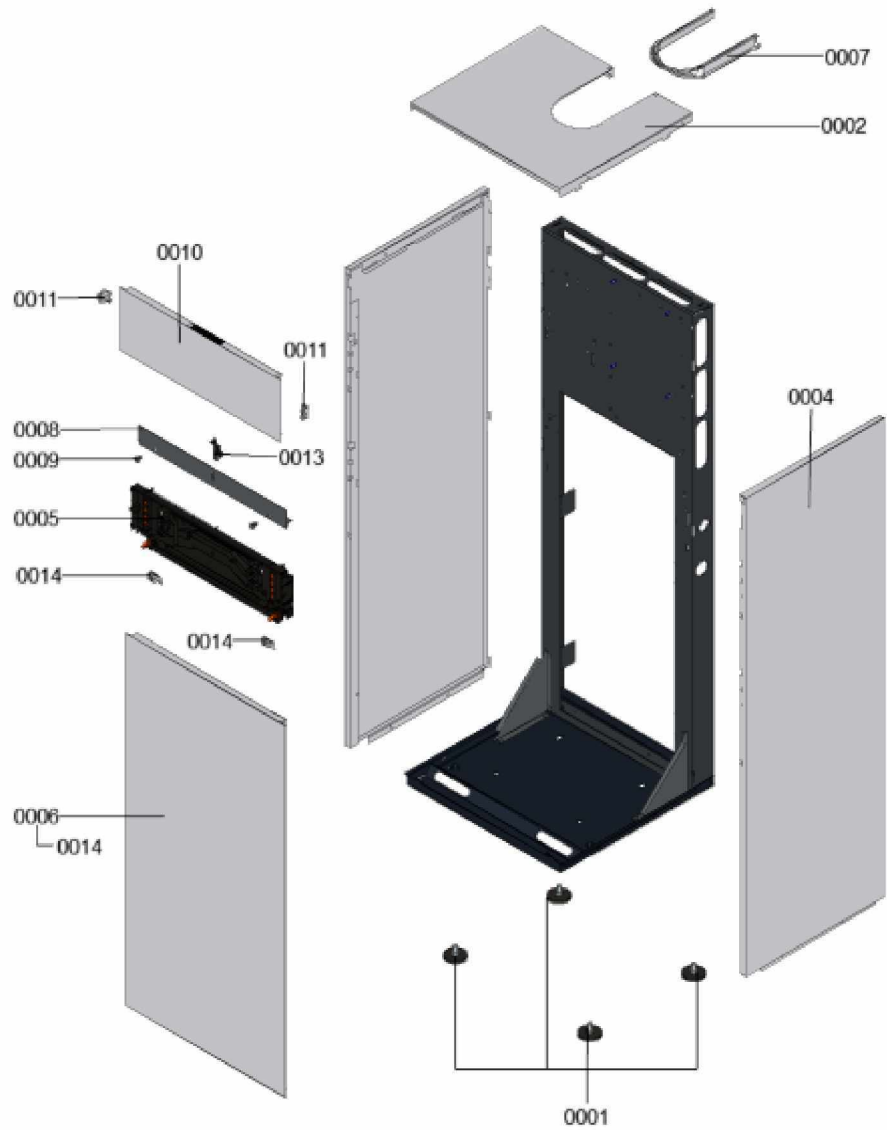

1.2. Graphique 7360893