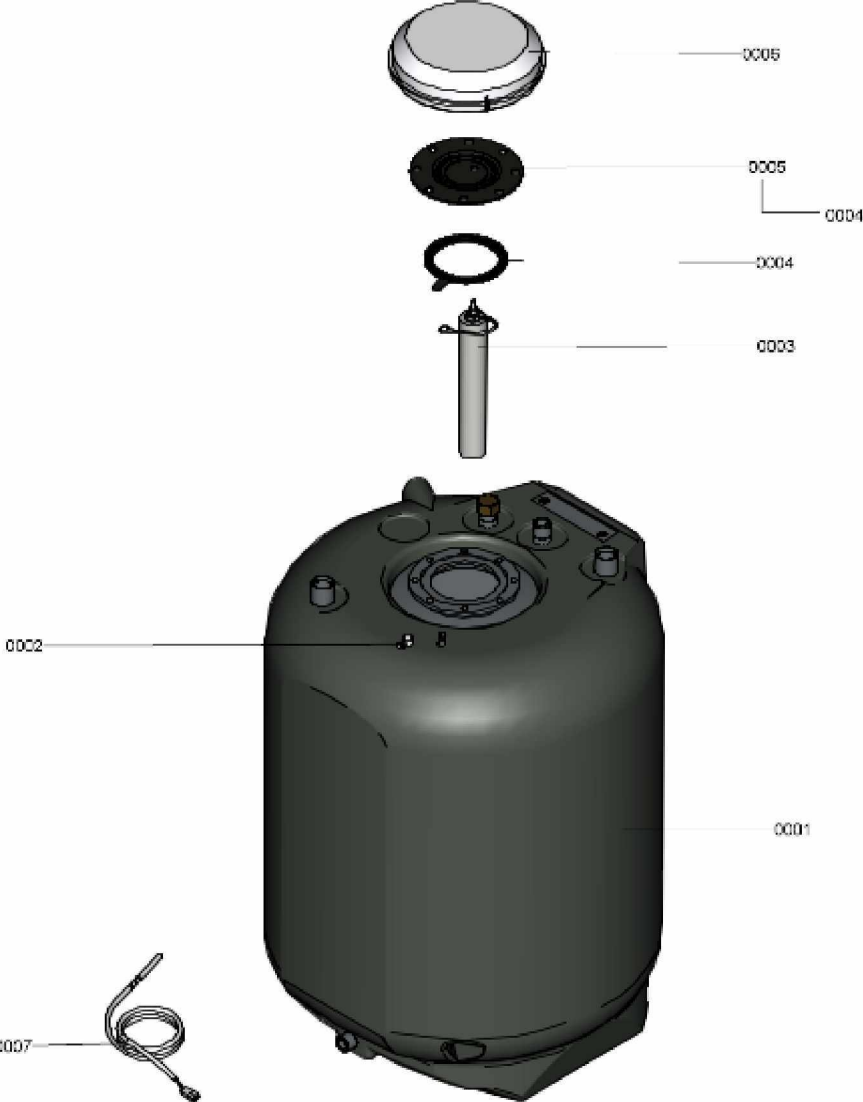

1. Liste des pièces 7115767 Ballon

1.1. Liste des pièces

Position	N° produit.	Désignation	GrpMat	Quantité	Prix catalogue / pc.
0001	7831727	Réservoir 130L	754	1	1,483.00 EUR
0002	7819661	Serre câble	749	1	6.20 EUR
0003	7826603	Anode magnésium d=40 x 270 / 240	754	1	58.00 EUR
0004	7819647	Joint ballon émaillé	749	1	13.00 EUR
0005	7817820	Bride avec joint	630	1	49.00 EUR
0006	7823572	Isolant de bride	749	1	27.00 EUR
0007	7834379	Sonde ECS NTC 10k	754	1	84.00 EUR

1.2. Graphique 7115767

1. Liste des pièces 7358195 Générateur de chaleur

1.1. Liste des pièces

Position	N° produit.	Désignation	GrpMat	Quantité	Prix catalogue / pc.
0001	7358193	Panneau	T6999	1	Sur demande
0002	7826932	Récupérateur de condensats	754	1	7.80 EUR
0003	7859366	Collier de serrage D=18 avec vis	754	1	10.70 EUR
0004	7865786	Siphon	754	1	29.00 EUR
0005	7859481	Tuyau de condensat avec buse	754	1	27.00 EUR
0006	7828528	Tube de condensats	754	1	10.50 EUR
0007	7818021	Tube des condensats	754	1	13.10 EUR
0008	7868445	Collier de serrage à ressort DN26 (5pcs)	754	1	9.10 EUR
0009	7839794	Tuyau des condensats	754	1	17.30 EUR
0010	7868680	Serre-câble 200 x 4,8 amovible	754	1	7.20 EUR