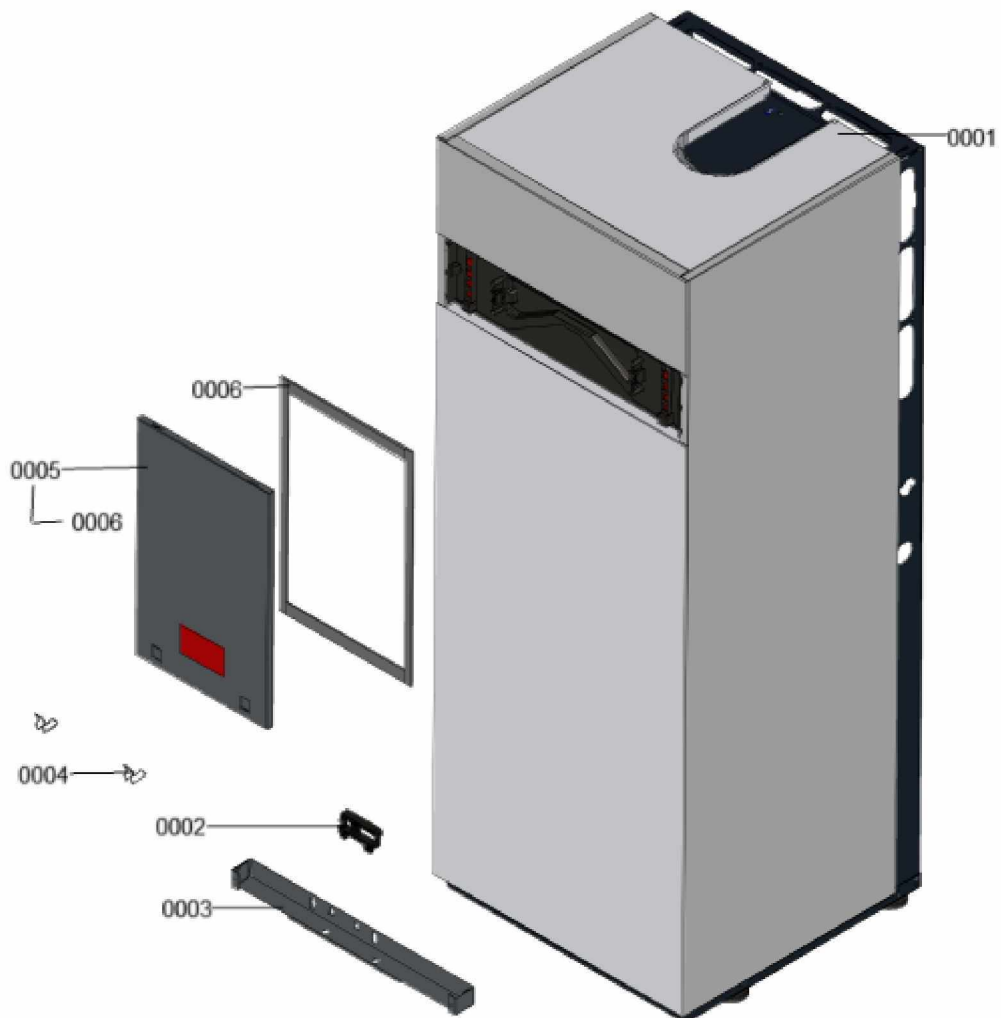

1.2. Graphique 7358195

1. Liste des pièces 7358198 Pièces en tôle

1.1. Liste des pièces

Position	N° produit.	Désignation	GrpMat	Quantité	Prix catalogue / pc.
0001	7360893	Bâti	T6999	1	Sur demande
0002	7844840	Passe-câbles console	754	1	18.60 EUR
0003	7859487	Support de montage Mémoire compacte	754	1	53.00 EUR
0004	7825522	Jeu de fermetures à ressort (4 pièces)	754	1	10.80 EUR
0005	7859477	Tôle avant avec matelas d'étanchéité	754	1	114.00 EUR
0006	7859480	Profil d'étanchéité	754	1	13.30 EUR

1.2. Graphique 7358198

1. Liste des pièces 7360893 Bâti

1.1. Liste des pièces

Position	N° produit.	Désignation	GrpMat	Quantité	Prix catalogue / pc.
0001	7832669	Pied de calage M12 x 19 capuchon D=64	755	1	22.00 EUR
0002	7858868	Jaquette DCF	754	1	140.00 EUR
0003	7858870	Tôle latérale gauche DCF160	754	1	241.00 EUR
0004	7858871	Tôle latérale droite DCF160	754	1	241.00 EUR
0005	7858829	Plaque Façade DCX60	754	1	52.00 EUR
0006	7858860	Cache inférieur DCF	754	1	200.00 EUR
0007	7832280	Tôle supérieure	754	1	67.00 EUR
0008	7858874	Protection d'accès	754	1	38.00 EUR
0009	7820121	Pochette rivets	752	1	10.10 EUR
0010	7858875	Couvercle supérieur DCF160	754	1	93.00 EUR
0011	7858876	Patte fixation (2 pièces)	754	1	12.70 EUR
0012	7858877	Verrouillage capot à gauche/droite	754	1	20.00 EUR
0013	7859365	Fermeture capot avant	754	1	33.00 EUR
0014	7868909	Clips (2 pcs)	754	1	5.70 EUR