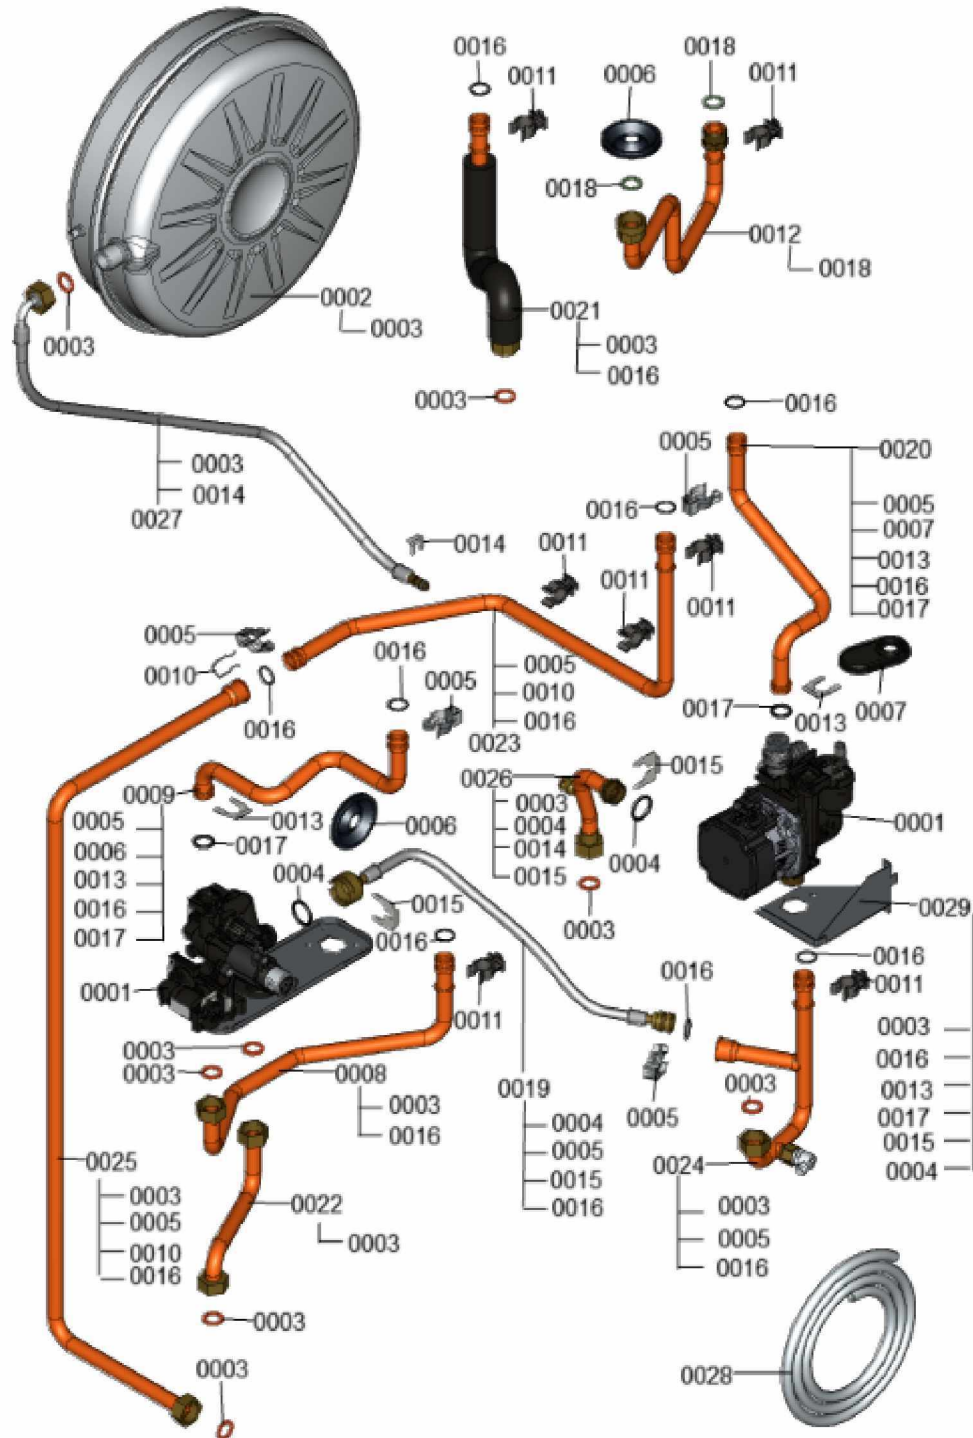

1.2. Graphique 7911239