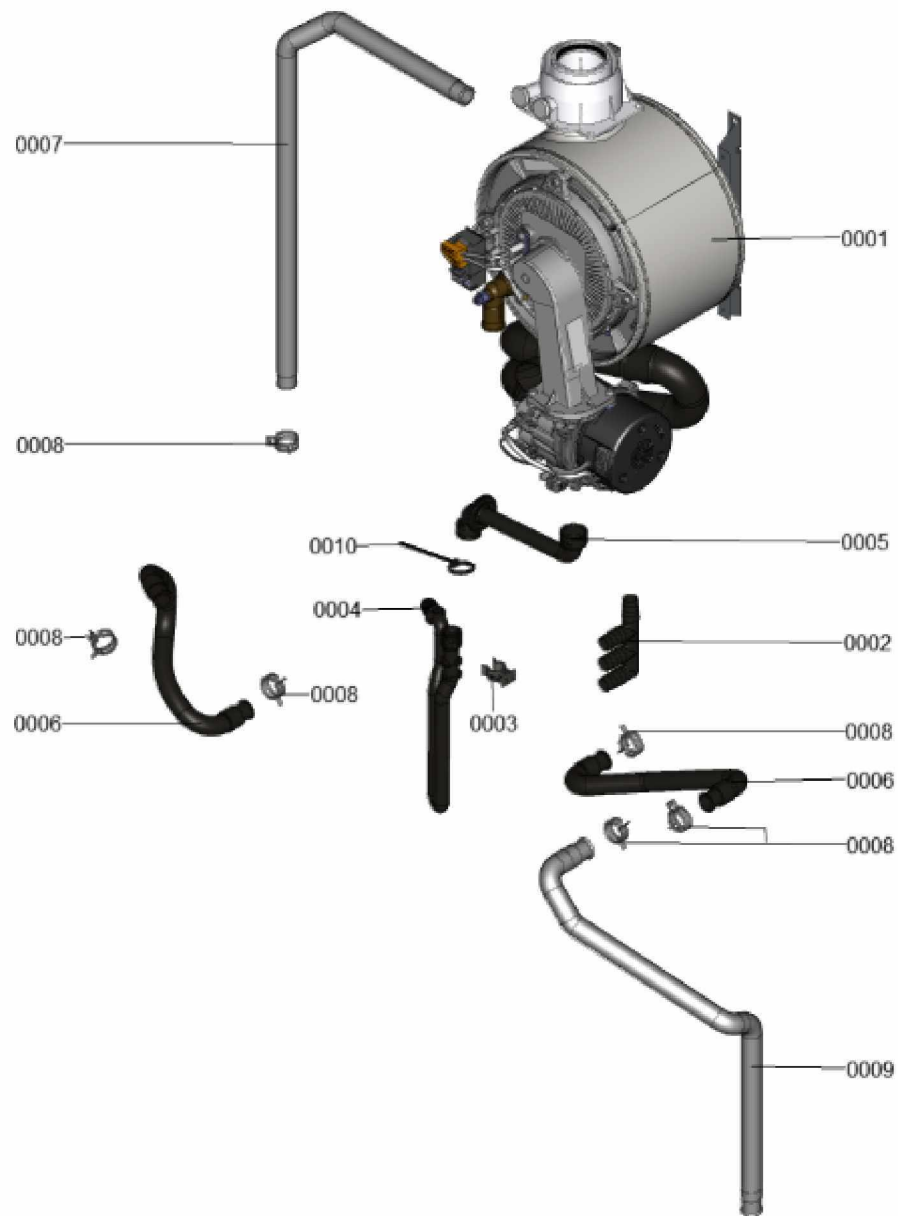

1. Liste des pièces 7115767 Ballon

1.1. Liste des pièces

Position	N° produit.	Désignation	GrpMat	Quantité	Prix catalogue / pc.
0001	7831727	Réservoir 130L	754	1	1,483.00 EUR
0002	7819661	Serre câble	749	1	6.20 EUR
0003	7826603	Anode magnésium d=40 x 270 / 240	754	1	58.00 EUR
0004	7819647	Joint ballon émaillé	749	1	13.00 EUR
0005	7817820	Bride avec joint	630	1	49.00 EUR
0006	7823572	Isolant de bride	749	1	27.00 EUR
0007	7834379	Sonde ECS NTC 10k	754	1	84.00 EUR

1.2. Graphique 7115767

1. Liste des pièces 7358195 Générateur de chaleur

1.1. Liste des pièces

Position	N° produit.	Désignation	GrpMat	Quantité	Prix catalogue / pc.
0001	7358193	Panneau	T6999	1	Sur demande
0002	7826932	Récupérateur de condensats	754	1	7.80 EUR
0003	7859366	Collier de serrage D=18 avec vis	754	1	10.70 EUR
0004	7865786	Siphon	754	1	29.00 EUR
0005	7859481	Tuyau de condensat avec buse	754	1	27.00 EUR
0006	7828528	Tube de condensats	754	1	10.50 EUR
0007	7818021	Tube des condensats	754	1	13.10 EUR
0008	7868445	Collier de serrage à ressort DN26 (5pcs)	754	1	9.10 EUR
0009	7839794	Tuyau des condensats	754	1	17.30 EUR
0010	7868680	Serre-câble 200 x 4,8 amovible	754	1	7.20 EUR

1.2. Graphique 7358195

1. Liste des pièces 7358198 Pièces en tôle

1.1. Liste des pièces

Position	N° produit.	Désignation	GrpMat	Quantité	Prix catalogue / pc.
0001	7360893	Bâti	T6999	1	Sur demande
0002	7844840	Passe-câbles console	754	1	18.60 EUR
0003	7859487	Support de montage Mémoire compacte	754	1	53.00 EUR
0004	7825522	Jeu de fermetures à ressort (4 pièces)	754	1	10.80 EUR
0005	7859477	Tôle avant avec matelas d'étanchéité	754	1	114.00 EUR
0006	7859480	Profil d'étanchéité	754	1	13.30 EUR