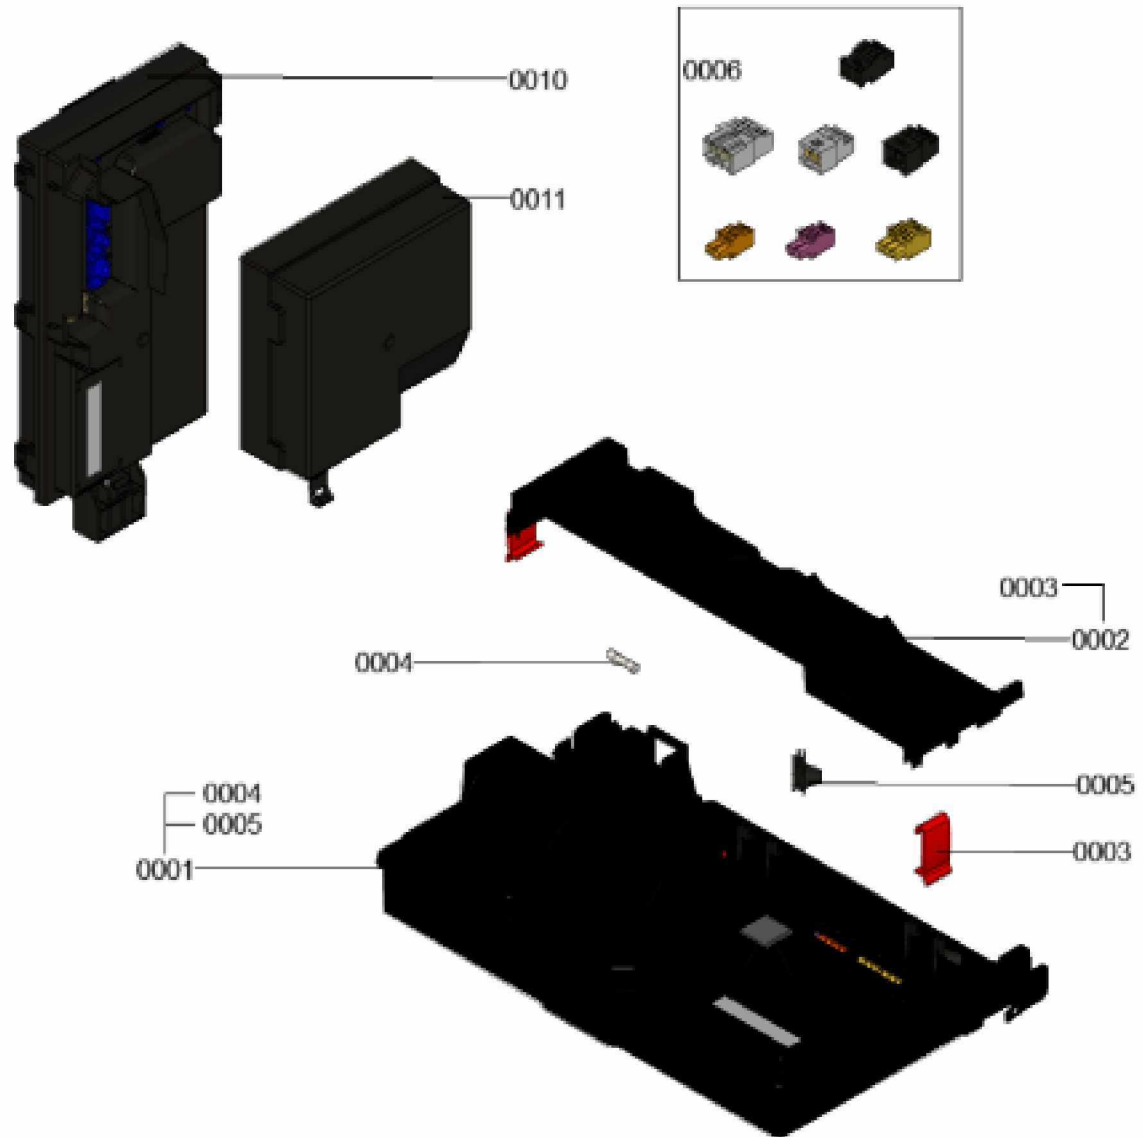

1.2. Graphique 7911239

1. Liste des pièces 7377850 Régulation

1.1. Liste des pièces

Position	N° produit.	Désignation	GrpMat	Quantité	Prix catalogue / pc.
0001	7871284	Régulation HMU	754	1	236.00 EUR
0002	7858537	Cache-câbles avec fermeture à déclic	754	1	33.00 EUR
0003	7844807	Loquet paroi arrière (4 pièces)	754	1	12.70 EUR
0004	7404365	Fusible T 6,3A/250V (10 pièces)	754	1	7.10 EUR
0005	7841482	Inserts de câble (10 pièces)	752	1	20.00 EUR
0006	7866718	Fiches 40, 156, 96, 1, 91, 20, 74	754	1	21.00 EUR
0010	7871283	Boîtier Contrôle Brûleur	754	1	236.00 EUR
0011	7868471	Couvercle de raccordement	754	1	20.00 EUR

1.2. Graphique 7377850

1. Liste des pièces 7911525 Régulation

1.1. Liste des pièces

Position	N° produit.	Désignation	GrpMat	Quantité	Prix catalogue / pc.
0001	7377846	Régulation	T6999	1	Sur demande
0002	7377852	Régulation	T6999	1	Sur demande
0003	7377850	Régulation	T6999	1	Sur demande
0004	7858810	Charnière 1x	754	1	12.70 EUR
0005	7859522	Connecteur mâle à 6 broches	754	1	25.00 EUR
0006	7859526	Faisceau de câbles 230V	754	1	47.00 EUR
0007	7859525	interrupteur M/A avec câble	754	1	52.00 EUR
0008	7858532	Câble de connexion HMU-HMI	754	1	25.00 EUR
0009	7859559	Inclusion du règlement	754	1	47.00 EUR
0010	7859822	Faisceau de câble basse tension RW Seg2	754	1	49.00 EUR
0011	7859528	Faisceau de câbles ATS KM_Bus	754	1	29.00 EUR
0012	7831422	Vis PT 50 x 12 (5 p.)	754	1	13.30 EUR
0013	7837053	Sonde de temp. extérieure NTC 10 k Ω	630	1	141.00 EUR
0014	7859537	Borne à fiche à 6 broches	754	1	27.00 EUR
0015	7867379	Douille de câble double (5 pièces)	754	1	17.30 EUR