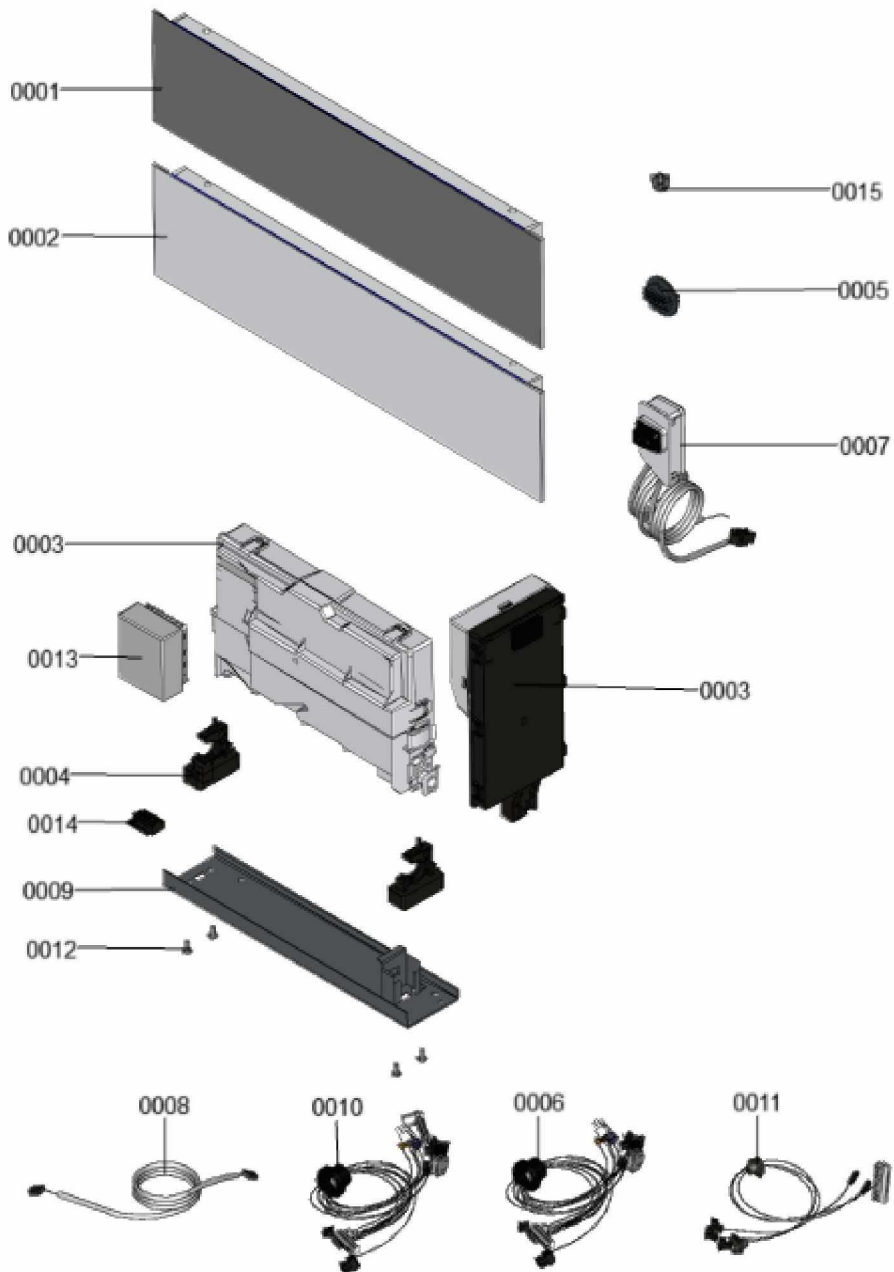

1.2. Graphique 7911525