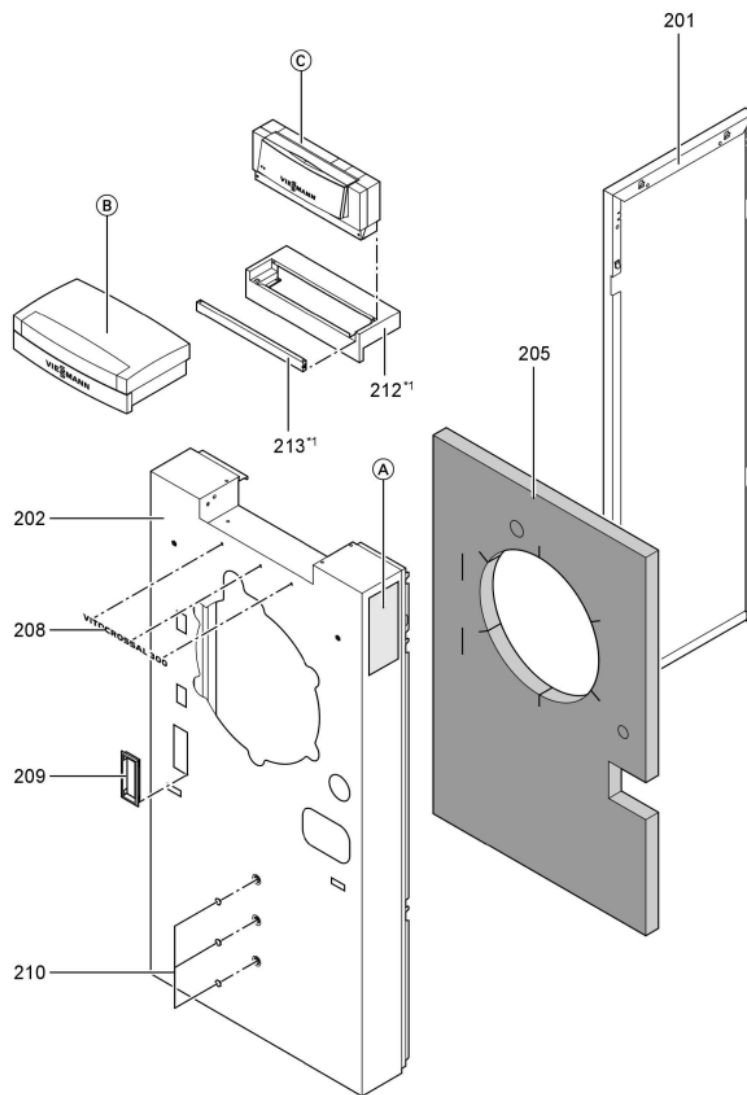

1.2. Graphique 7170768

48

5661 050