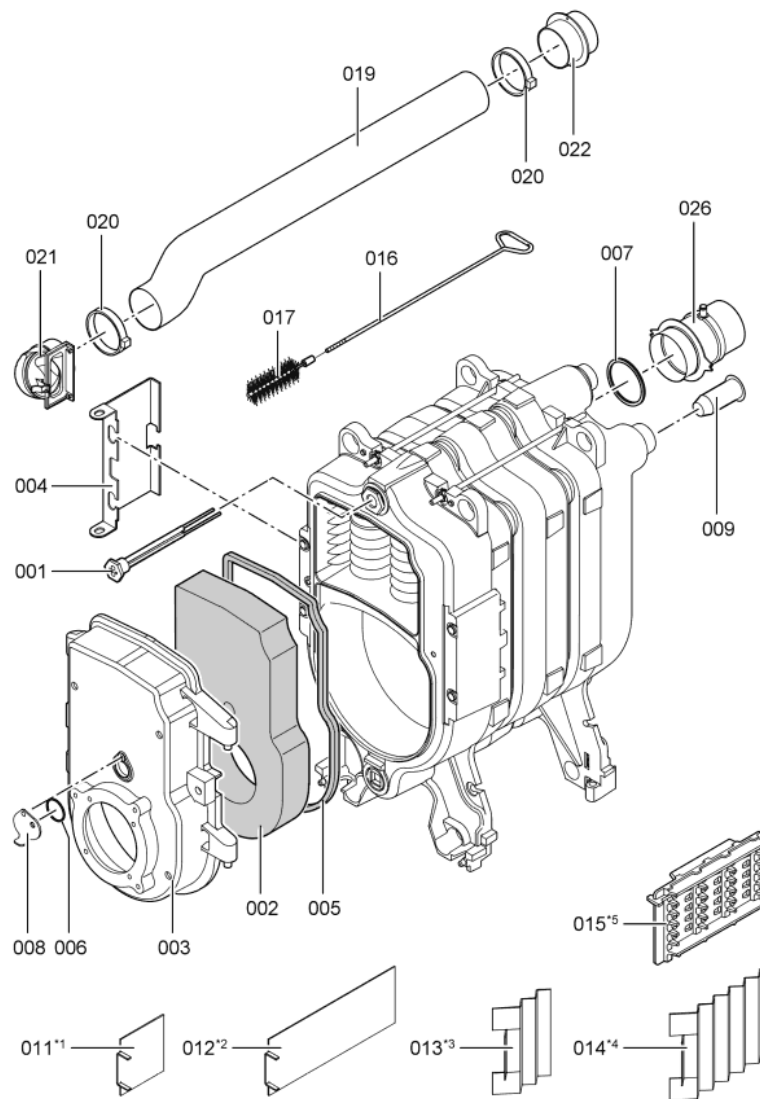

1.2. Graphique 7194955

14

5681 626