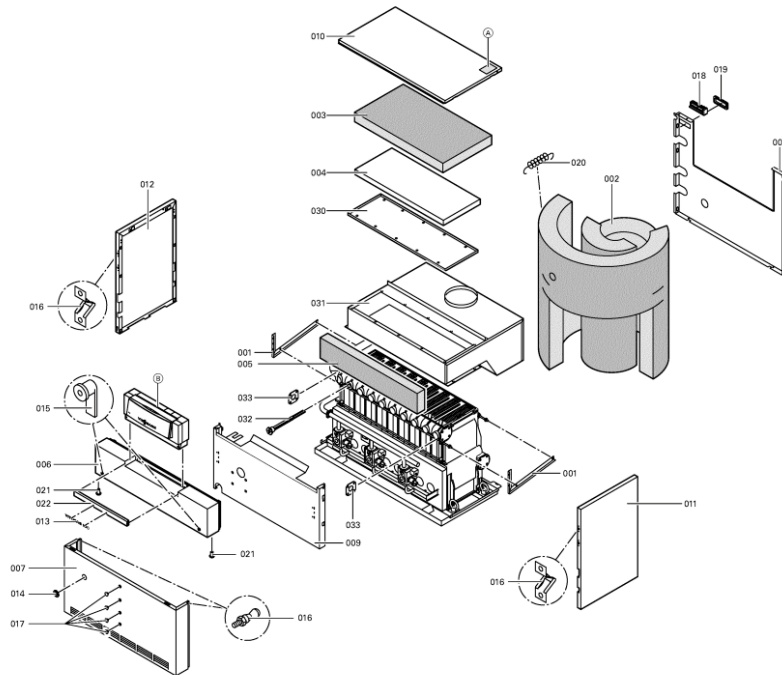

1.2. Graphique 7143299