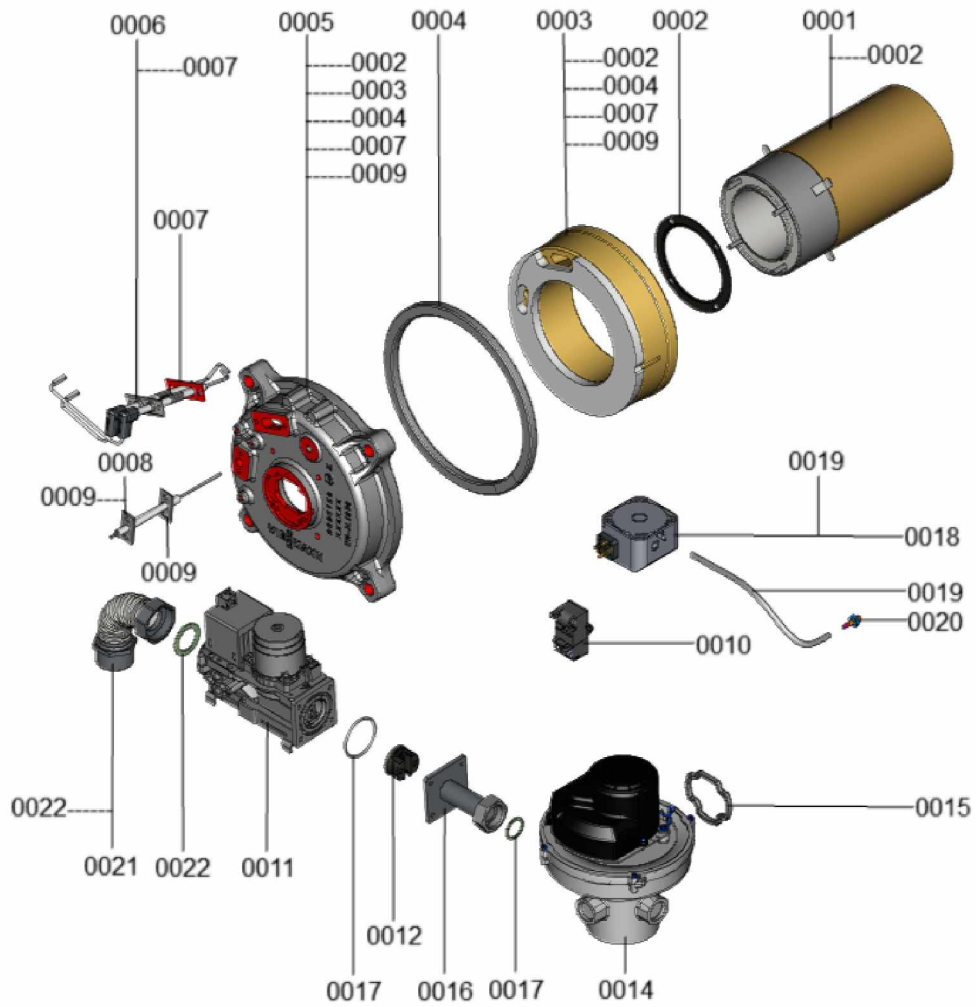

1.2. Graphique 7911490