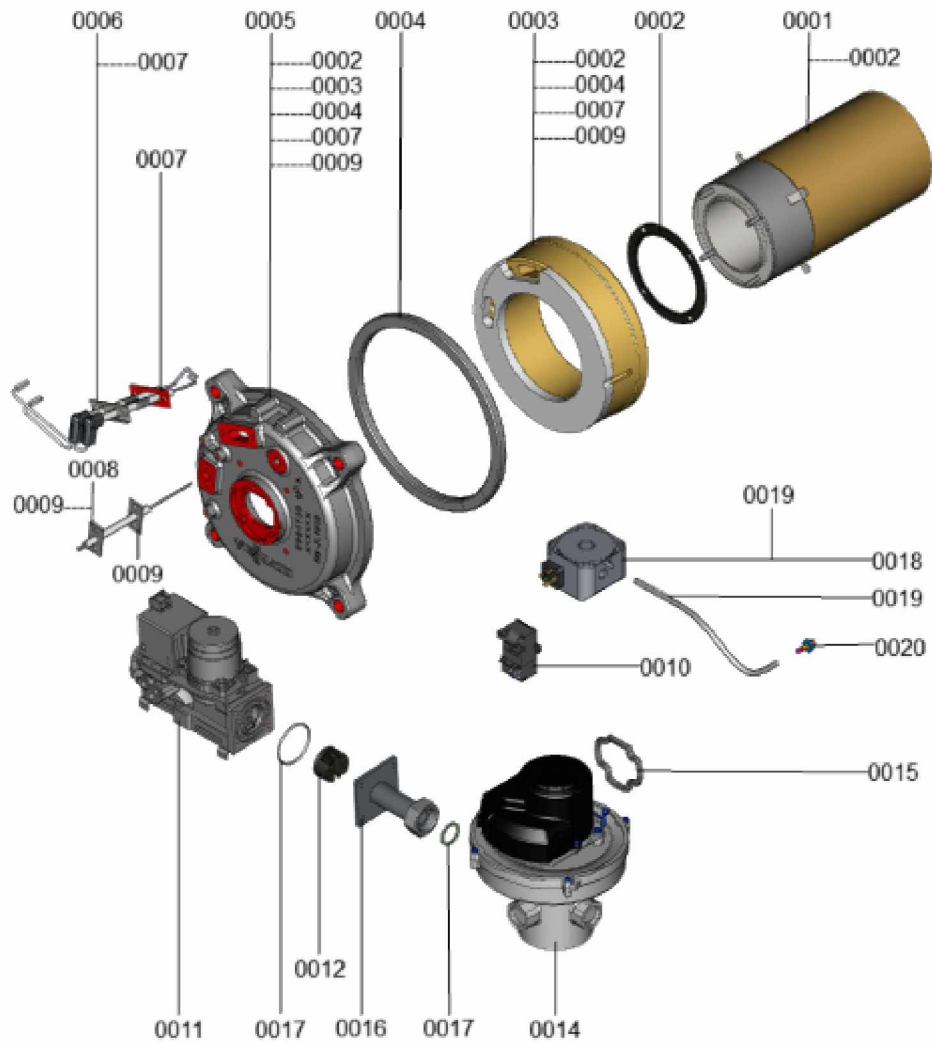

1.2. Graphique 7358398