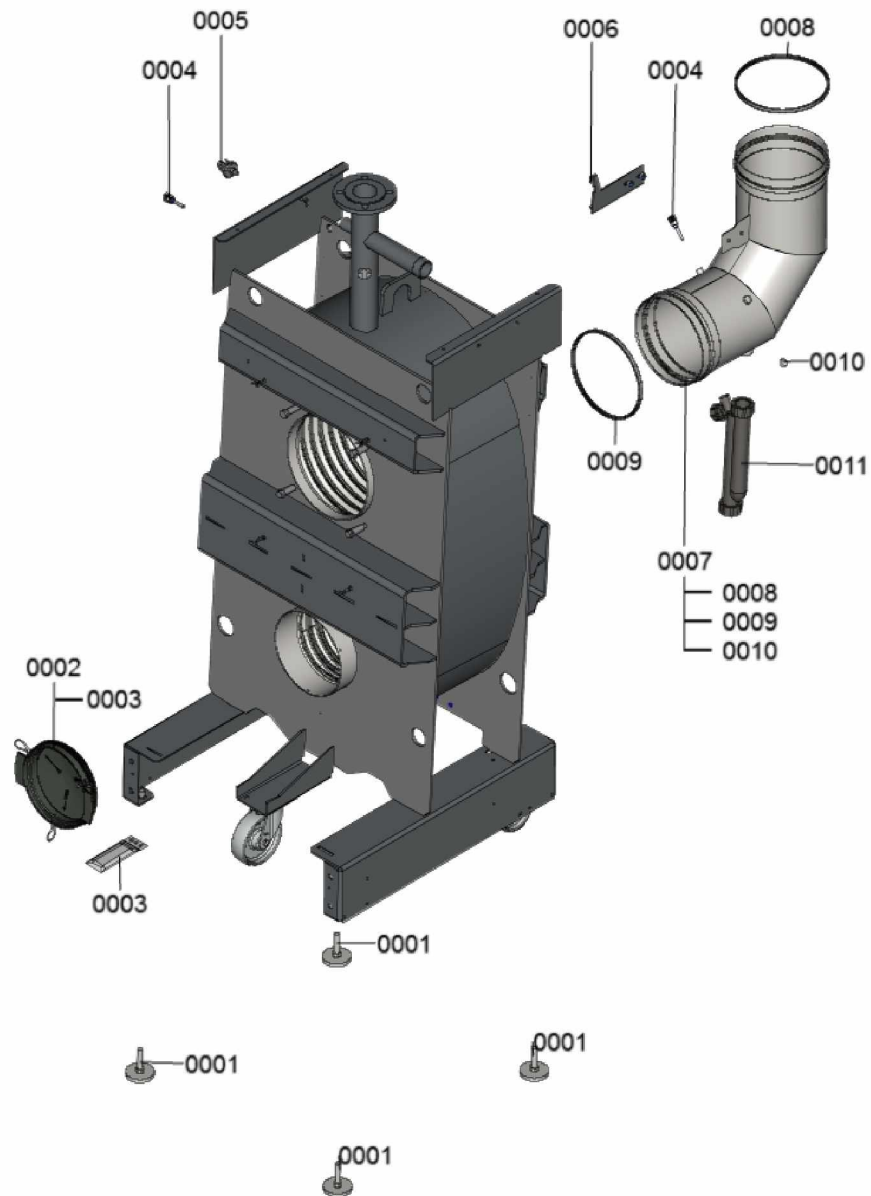

## 1. Liste des pièces 7358345 Chaudière

### 1.1. Liste des pièces

Position	N° produit.	Désignation	GrpMat	Quantité	Prix catalogue / pc.
0001	7818798	Pied réglable (1 pièces) Vitocell	749	1	6.50 EUR
0002	7875582	Trappe de révision avec joint	754	1	29.00 EUR
0003	7867380	Connecteur 3	754	1	10.00 EUR
0004	7856699	Sonde de température NTC DUPLEX 10K1	754	1	52.00 EUR
0005	7867381	Pressostat manque d'eau PSW-M4	754	1	59.00 EUR
0006	7856855	Tôle de fixation	754	1	33.00 EUR
0007	7856697	Manchette de raccordement à la chaudière	754	1	213.00 EUR
0008	7867068	Bague d'étanchéité à double lèvres DN200	754	1	66.00 EUR
0009	7867067	Bague d'étanchéité à double lèvres DN206	754	1	66.00 EUR
0010	7868495	Bouchon KAS	754	1	8.00 EUR
0011	7828796	Siphon	754	1	32.00 EUR
0012	7822742	Bouchons (2x) pour manchette de rdt	754	1	12.80 EUR

## 1. Liste des pièces 7358398 Brûleur