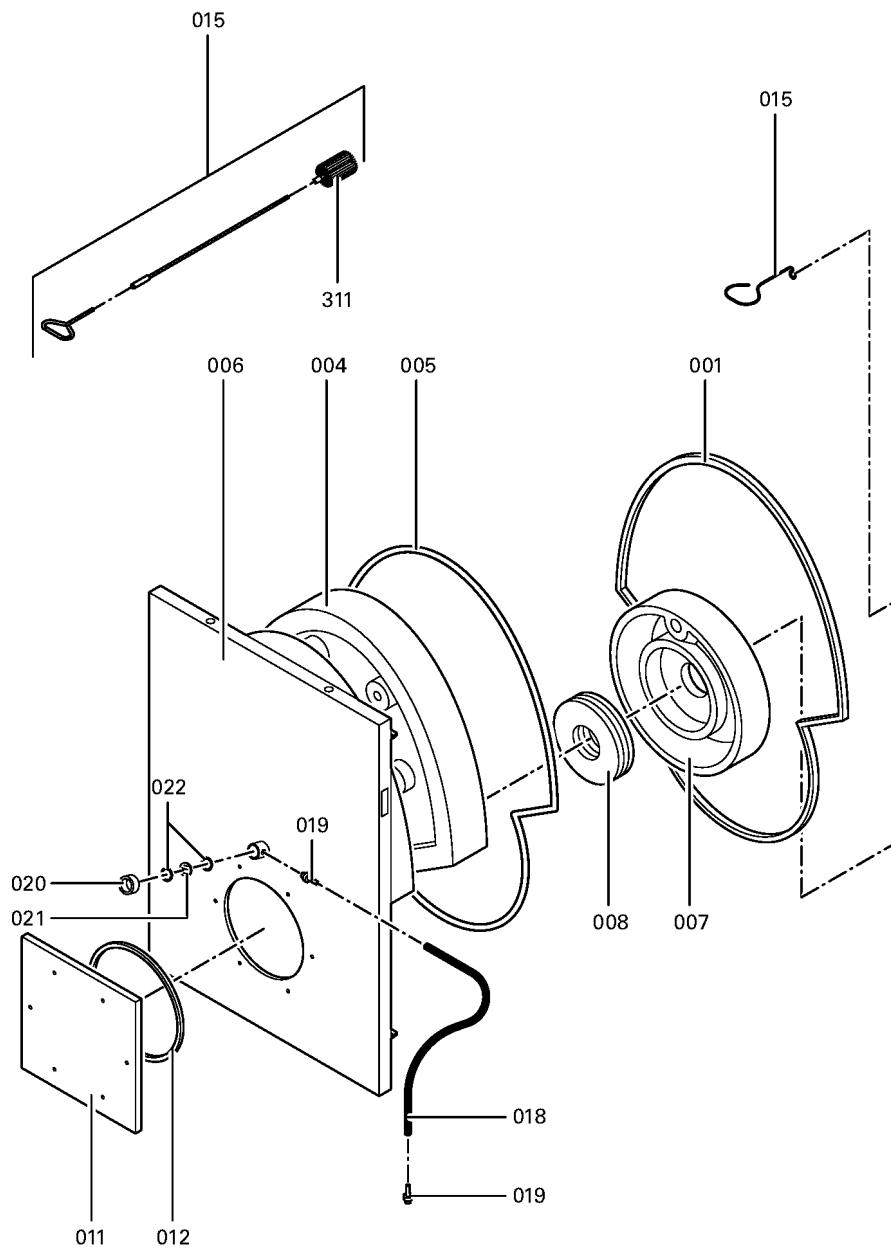

Chaînage 7143288 Chaudière Vitoplex 100 SX1 1120kW

0219	7816670	Tôle arrière droite Vitoplex	756	1	131.00 EUR
0220	7827181	Hinterblech unten	756	1	250.00 EUR
0221	7816676	Matte hinten oben	756	1	10.10 EUR
0222	7816679	Matte hinten rechts	756	1	13.30 EUR
0223	7816682	Matte hinten links	754	1	13.30 EUR
0224	7816687	Abdeckblech vorn rechts	756	1	105.00 EUR
0225	7816693	Abdeckblech vorn links	753	1	105.00 EUR
0226	7816696	Console Arriere	753	1	150.00 EUR
0227	7816697	Console régulation	753	1	151.00 EUR
0228	7816698	Fixation de Câble	753	1	85.00 EUR
0229	7819438	Baguette d'angle VR1 / CU3A / VL3C	753	1	9.40 EUR
0230	7816702	Kabelkanal FB 60 x 150 Unterteil	756	1	59.00 EUR
0231	7816708	Voie de câbles FB 60 x 150 partie visibl	753	1	59.00 EUR
0232	7818493	Serre câble (2 logements)	753	1	9.30 EUR
0233	7816711	Cache manchon de sonde	753	1	33.00 EUR
0240	7817311	Doigt de gant	753	1	121.00 EUR
0301	7816712	Sachet accessoires Vitoplex	753	1	59.00 EUR
0302	7819545	Aérosol de peinture, vitoargent	752	1	32.00 EUR
0303	7819546	Crayon pour retouches, vitosilber	753	1	12.00 EUR
0304	5681376	Serv.anl. Vitoplex 100 575-1750kW	925	1	Sur demande
0306	5851089	Mont.anl. Vitoplex 100 575-1750kW	925	1	Sur demande
0307	5781745	ET-Bildl. Vitoplex 100 575-1750kW	T6605	1	Sur demande
0308	7812076	Accessoires verre de viseur de flamme	753	1	67.00 EUR
0309	7159687	Pochette matelas de Fiberfrax	753	1	15.90 EUR
0310	7819535	Bande Vitorange (1 rouleau = 10 m)	753	1	13.10 EUR
0311	7819551	Brosse de nettoyage D=51 x 100 - M10	753	1	23.00 EUR

1.2. Graphique 7143288

5681 376

5681 376

5681 376