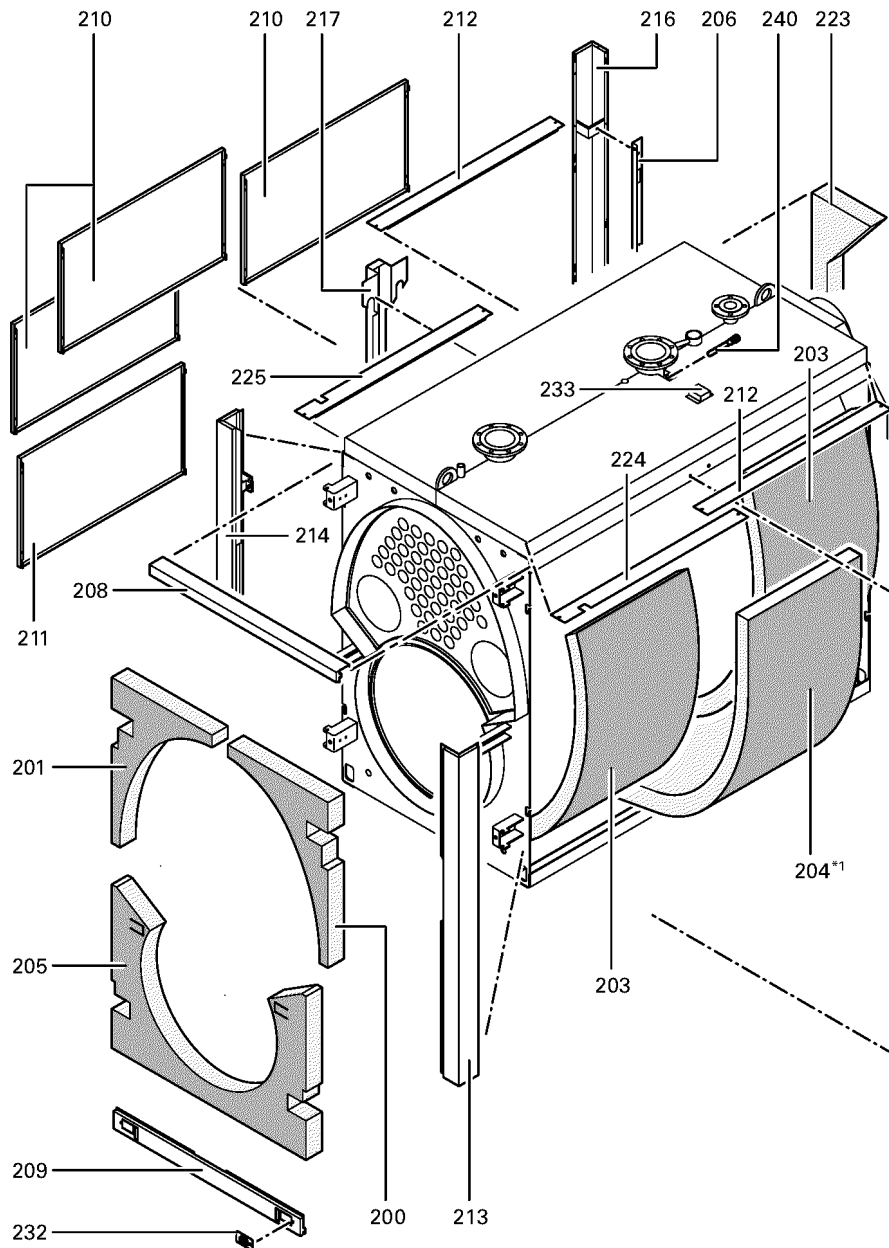

1.2. Graphique 7143288

5681 376