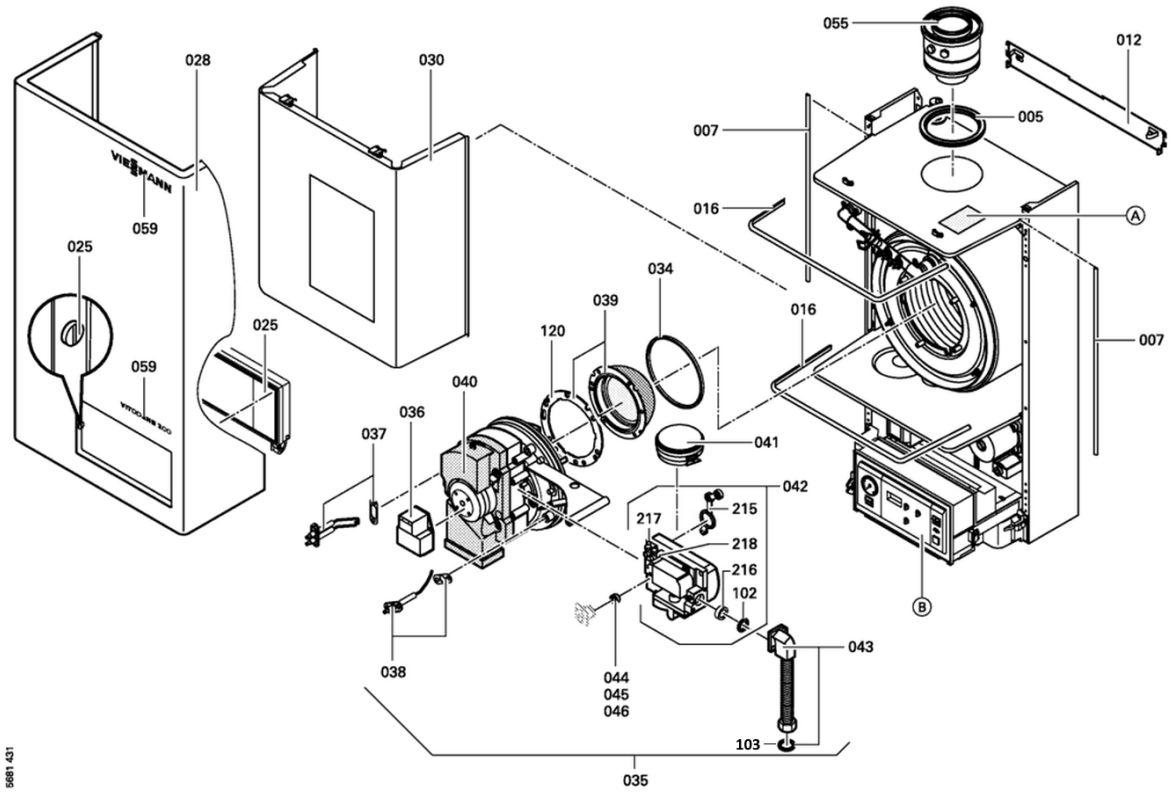

1.2. Graphique 7159006

5681 431