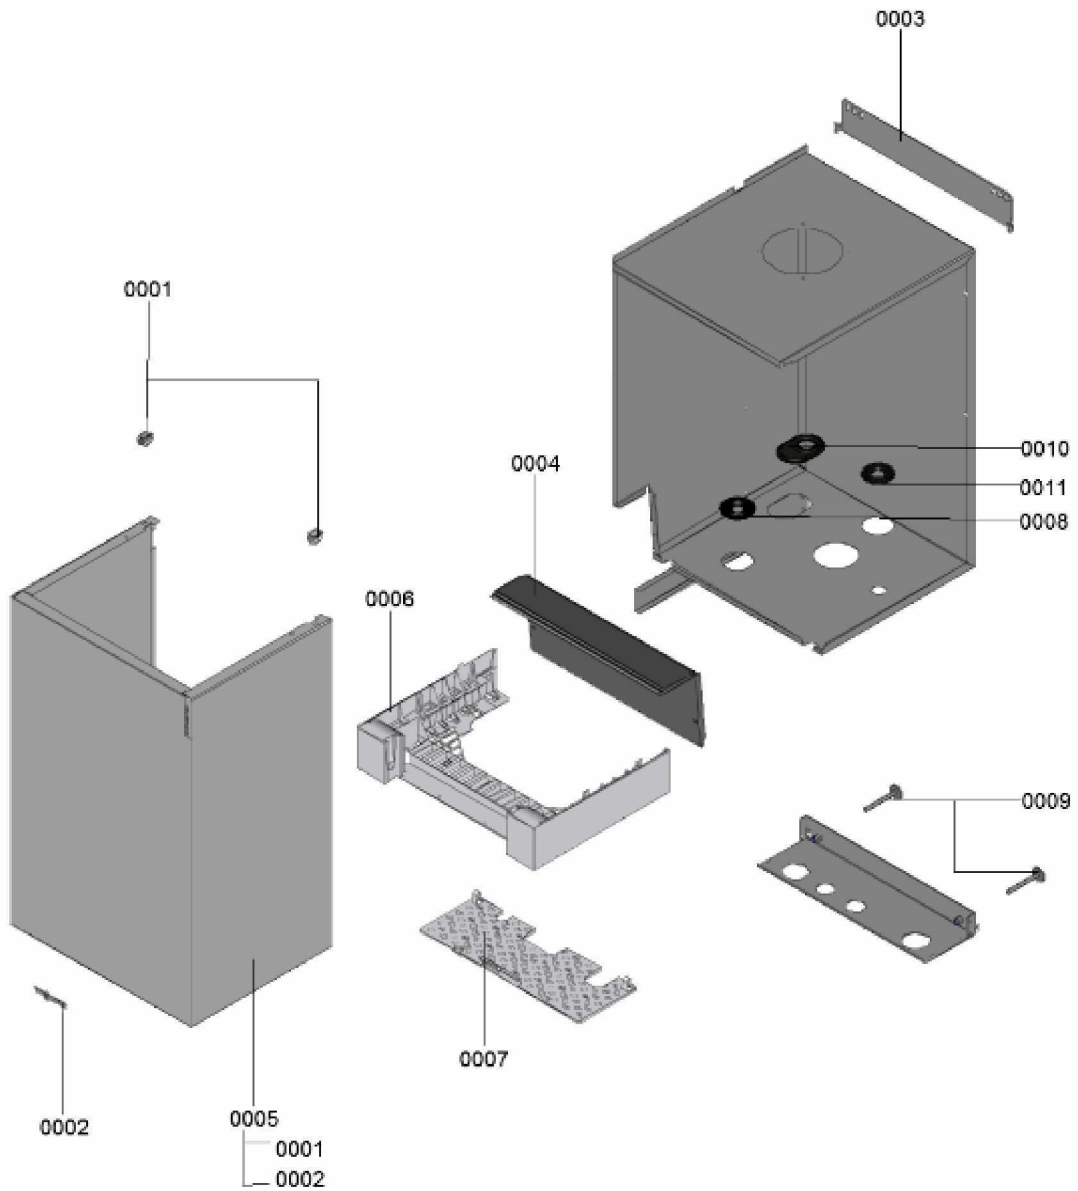

1.2. Graphique 7121685

1. Liste des pièces 7121686 Bâti

1.1. Liste des pièces

Position	N° produit.	Désignation	GrpMat	Quantité	Prix catalogue / pc.
0001	7817500	Clips de fixation (2 pièces) WB2B/B2Hx	754	1	7.20 EUR
0002	7839162	Logo "Viessmann"	754	1	21.00 EUR
0003	7826547	Support mural WB2B/B2Hx 45-100kW	754	1	20.00 EUR
0004	7833473	Tôle de protection	754	1	51.00 EUR
0005	7833654	Tôle avant Vitodens 200 > 45kW	754	1	201.00 EUR
0006	7833699	Socle de régulation	754	1	67.00 EUR
0007	7833701	Grille de protection	754	1	51.00 EUR
0008	7839724	Passe-câble	754	1	12.30 EUR
0009	7835110	Pied réglable (2 pièces) B2Hx	754	1	38.00 EUR
0010	7839765	Passe-câble 60x30	754	1	13.30 EUR
0011	7839761	Passe-câble D=28/7 B2HA 285-352	754	1	11.50 EUR

1.2. Graphique 7121686

1. Liste des pièces 7121687 Régulation

1.1. Liste des pièces

Position	N° produit.	Désignation	GrpMat	Quantité	Prix catalogue / pc.
0001	7876416	Régulation VBC135-A20.2xx	754	1	603.00 EUR
0002	7835808	Paroi arrière	754	1	57.00 EUR
0003	7842083	Fiche de codage 2588:0203	754	1	27.00 EUR
0004	7404365	Fusible T 6,3A/250V (10 pièces)	754	1	7.10 EUR
0005	7823502	Porte fusible 6,3 AT	754	1	6.70 EUR
0006	7862299	Vitotronic 200 HO1B	754	1	397.00 EUR
0007	7661174	Vitotronic 100 type HC1B	648	1	286.00 EUR
0008	7179113	Module de communication LON	630	1	390.00 EUR
0009	7823033	Platine d'adaptation module LON	754	1	67.00 EUR
0010	7836840	Faisceau de câbles X8/X9/Ion	754	1	67.00 EUR
0011	7836842	Toron de câbles 100/35/54/terre	754	1	67.00 EUR
0013	7837898	Connecteurs Neptune	754	1	47.00 EUR
0014	7823516	Serre câble (10 pièces)	754	1	9.40 EUR
0015	7831618	Pièces de blocage gauche et droite	754	1	15.30 EUR
0016	7831619	Papillon gauche et droit Vitoladens	754	1	51.00 EUR
0017	7455213	Sonde de température extérieure RF	653	1	Sur demande
0018	7837053	Sonde de temp. extérieure NTC 10 kΩ	630	1	141.00 EUR
0020	7498513	Extension interne H1	630	1	152.00 EUR