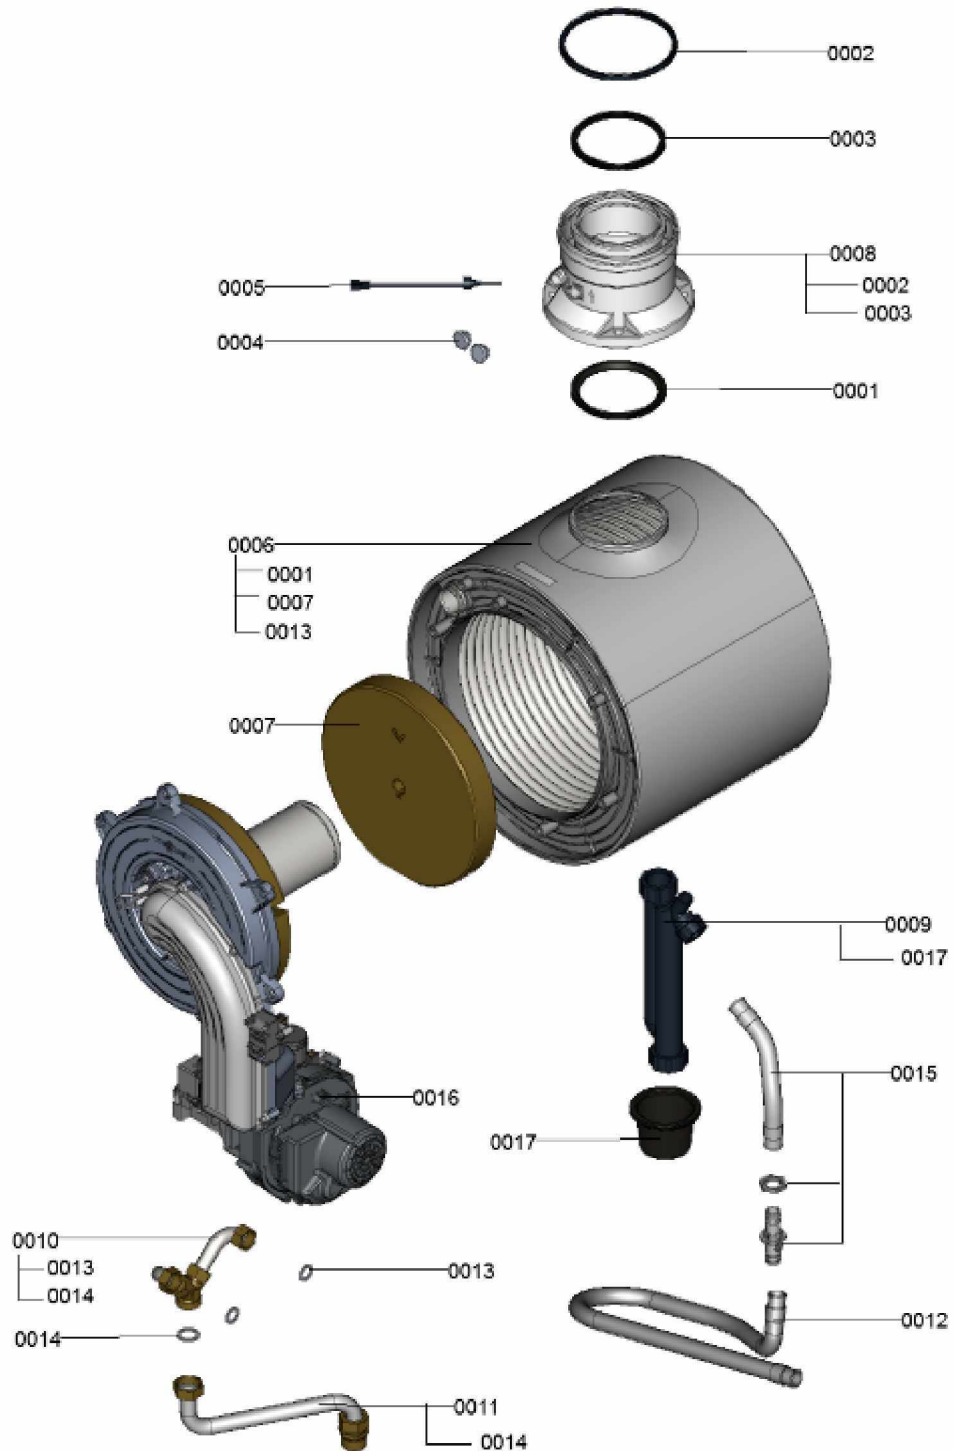

1. Liste des pièces 7124378 Générateur de chaleur

1.1. Liste des pièces

Position	N° produit.	Désignation	GrpMat	Quantité	Prix catalogue / pc.
0001	7817688	Joint D=110 (1 pièce)	754	1	11.50 EUR
0002	7818559	Joint (prise d'air, Sk) DN150	752	1	26.00 EUR
0003	7826553	Joint sortie de fumée D=110	752	1	18.60 EUR
0004	7822742	Bouchons (2x) pour manchette de rdt	754	1	12.80 EUR
0005	7822767	Sonde de fumées	754	1	39.00 EUR
0006	7843862	Echangeur de chaleur	737	1	1,848.00 EUR
0007	7828793	Bloc isolant (fond CDC)	754	1	62.00 EUR
0008	7835050	Manchette de raccordement à la chaudière	754	1	84.00 EUR
0009	7843045	Siphon	754	1	42.00 EUR
0010	7828798	Tube gaz WB2B / B2HA	754	1	105.00 EUR
0011	7828928	Tube gaz WB2B-80/105	754	1	78.00 EUR
0012	7827917	Tube de condensats	754	1	20.00 EUR
0013	7831673	Joint A 16 x 24 x 2 (5 pièces)	754	1	8.20 EUR
0014	7842392	Joints A 21 x 30 x 2 (5 pièces)	754	1	7.20 EUR
0015	7836593	Kit conduite de raccordement condensat	754	1	40.00 EUR
0016	7124377	Brûleur	T6999	1	Sur demande
0017	7843046	Manchon siphon B2HB 160/199	754	1	18.60 EUR

1.2. Graphique 7124378

1. Liste des pièces 7121685 Hydraulique

1.1. Liste des pièces

Position	N° produit.	Désignation	GrpMat	Quantité	Prix catalogue / pc.
0001	7835112	Sonde de température (2 pièces)	754	1	80.00 EUR
0003	7827943	Clips D=8 (5 pièces)	754	1	8.20 EUR
0004	7828795	Contrôleur de débit	754	1	62.00 EUR
0005	7835225	Kit joints 1 1/4" (5 pièces)	754	1	14.00 EUR
0006	7828930	Raccord	754	1	47.00 EUR
0007	7828931	Tuyau de raccordement retour chauffage	754	1	147.00 EUR
0008	7828933	Robinet à bille	754	1	67.00 EUR
0009	7831458	Tuyau de raccordement retour chauffage	754	1	207.00 EUR
0010	7835108	Tube de raccordement départ eau primaire	754	1	194.00 EUR
0011	7833510	Manomètre 0 - 6 bar avec flexible	754	1	32.00 EUR
0012	7835467	Joint torique 35,4 x 3,6 (3 pièces)	754	1	9.50 EUR