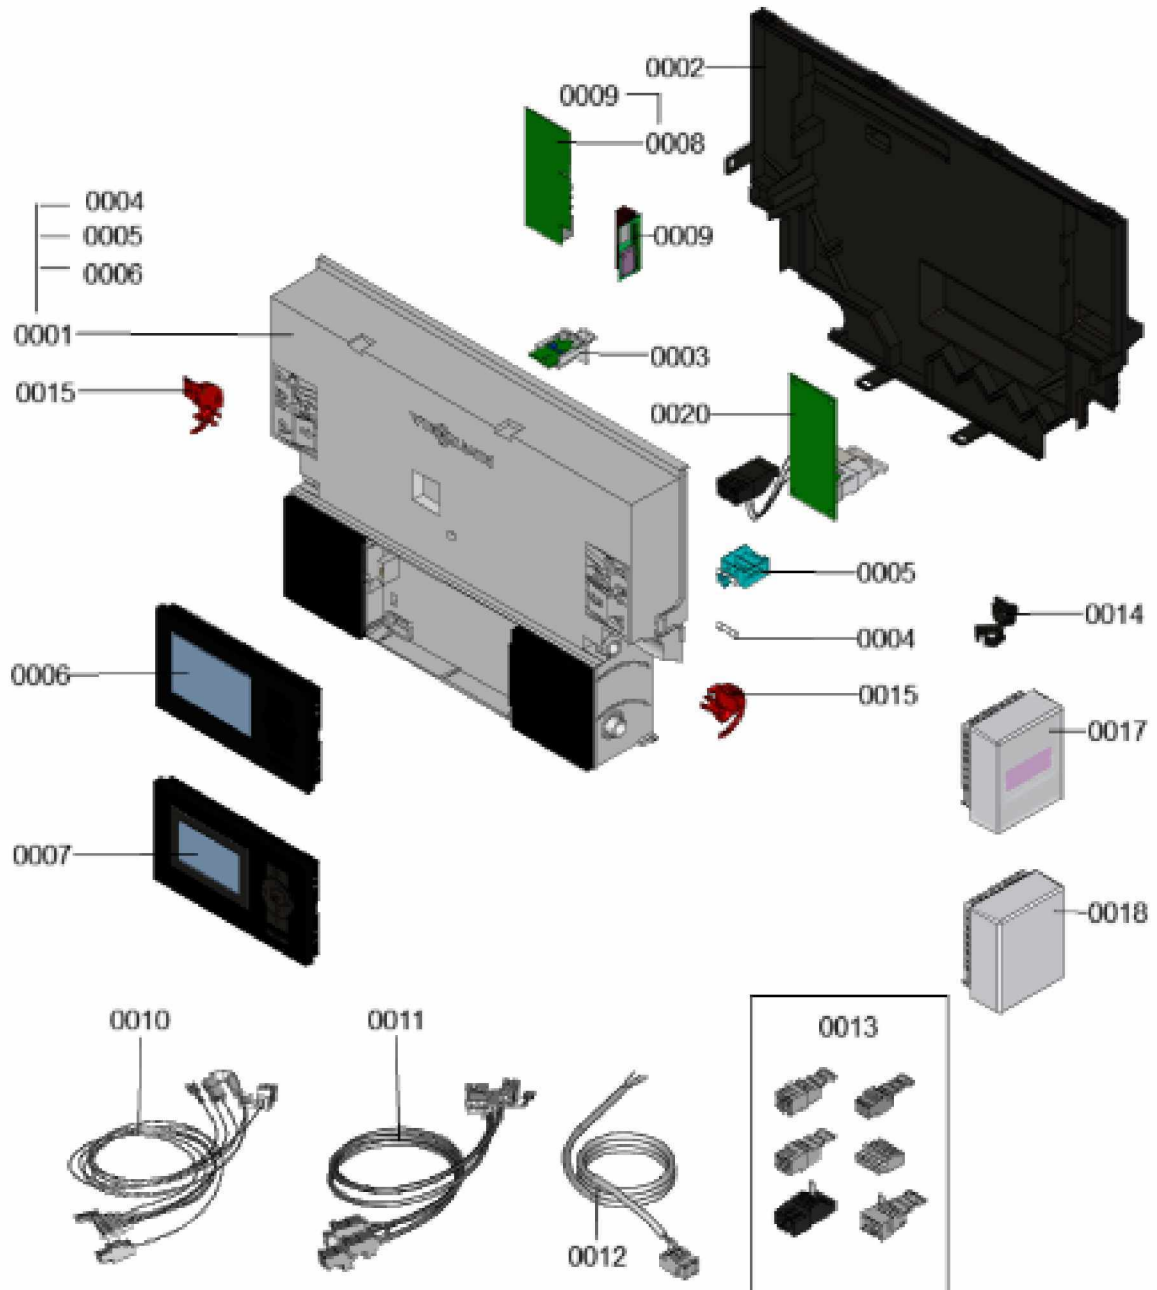

1.2. Graphique 7121687