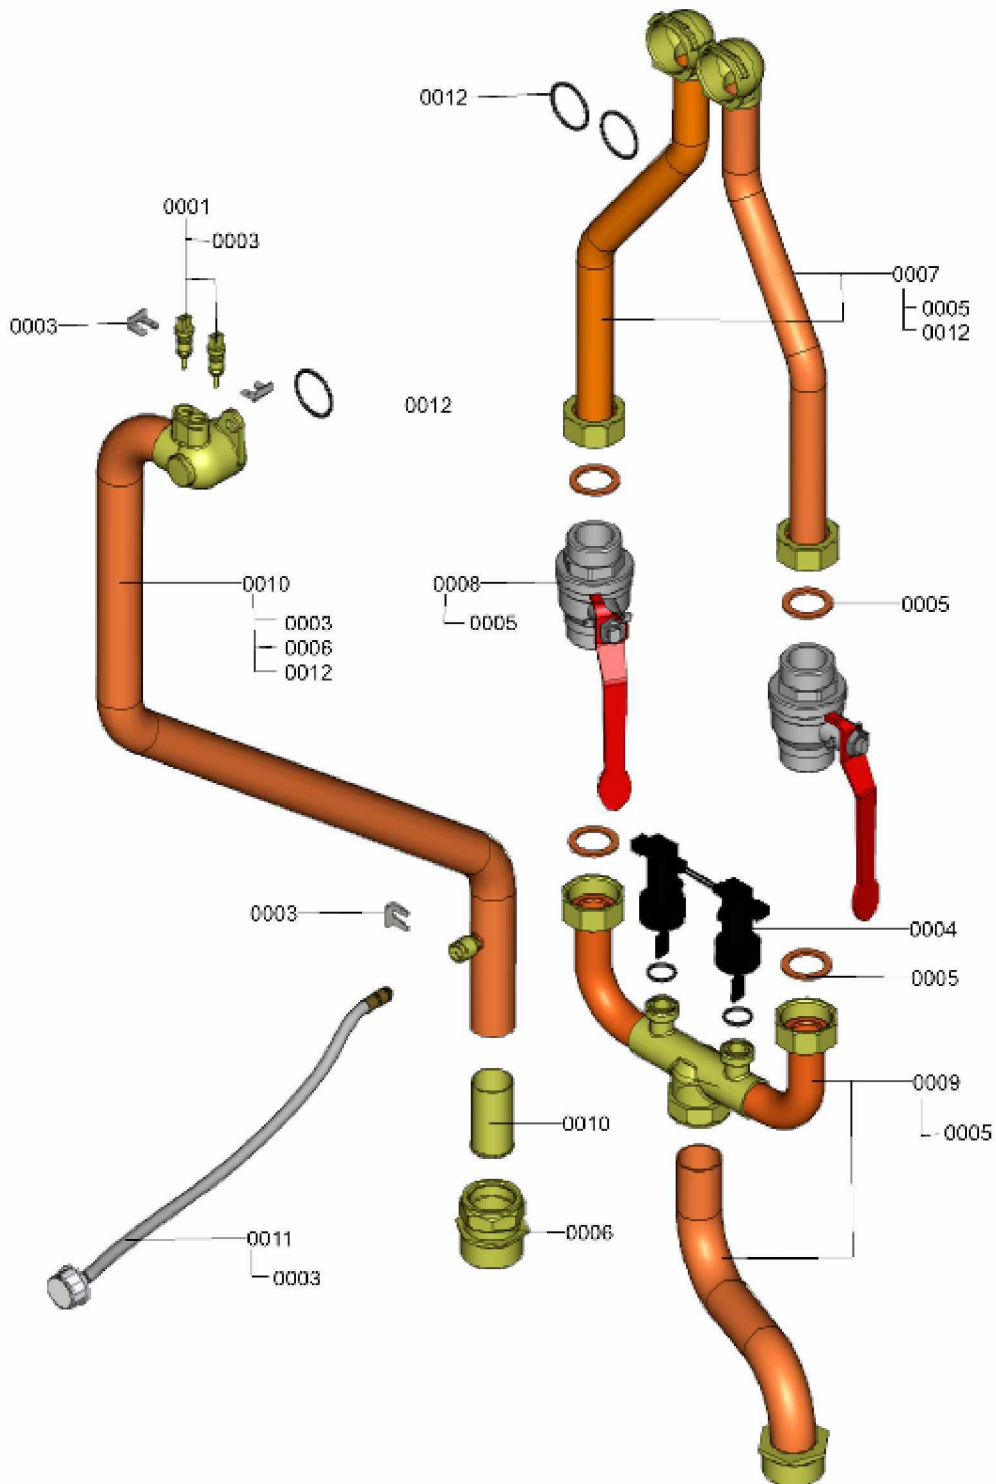

1.2. Graphique 7121685