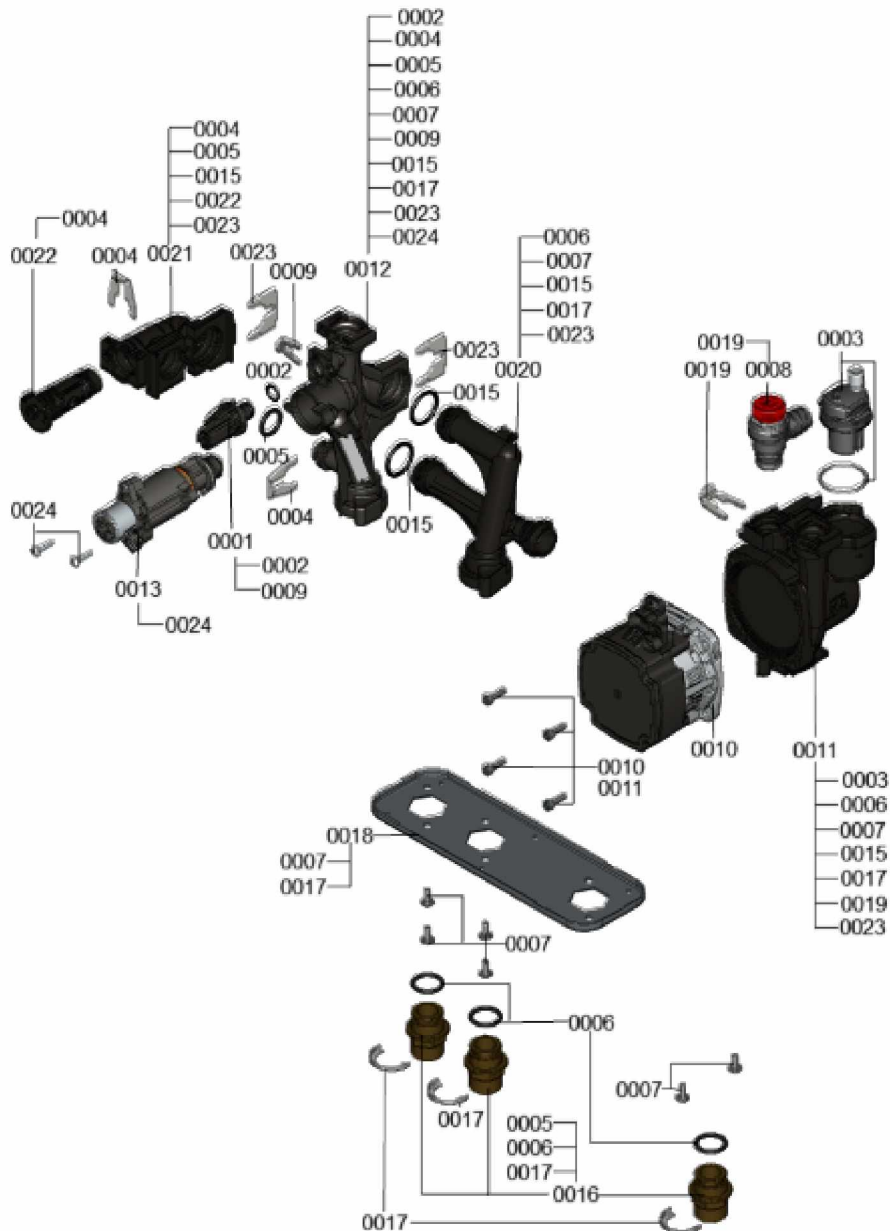

1.2. Graphique 7360432