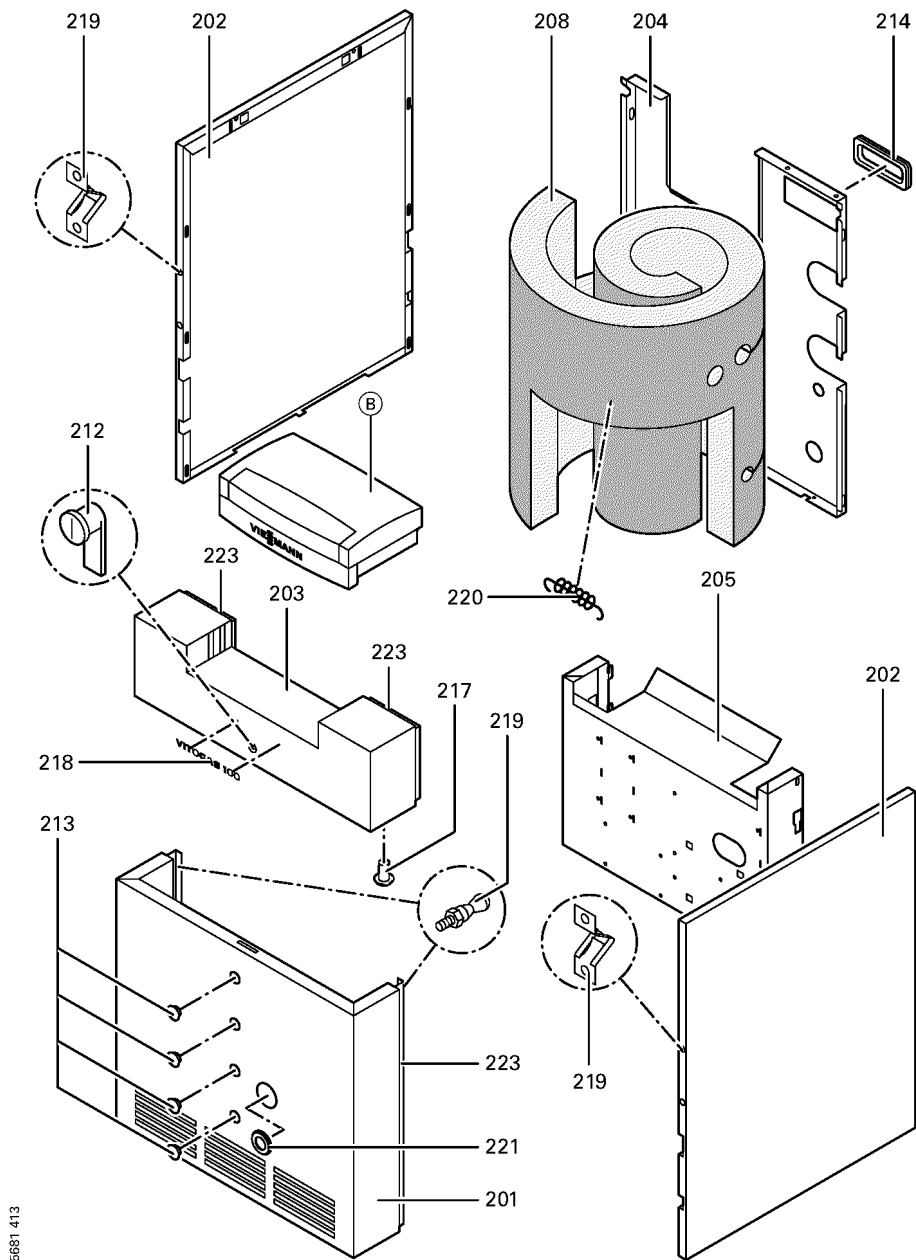

1.2. Graphique 7143557

5681 413