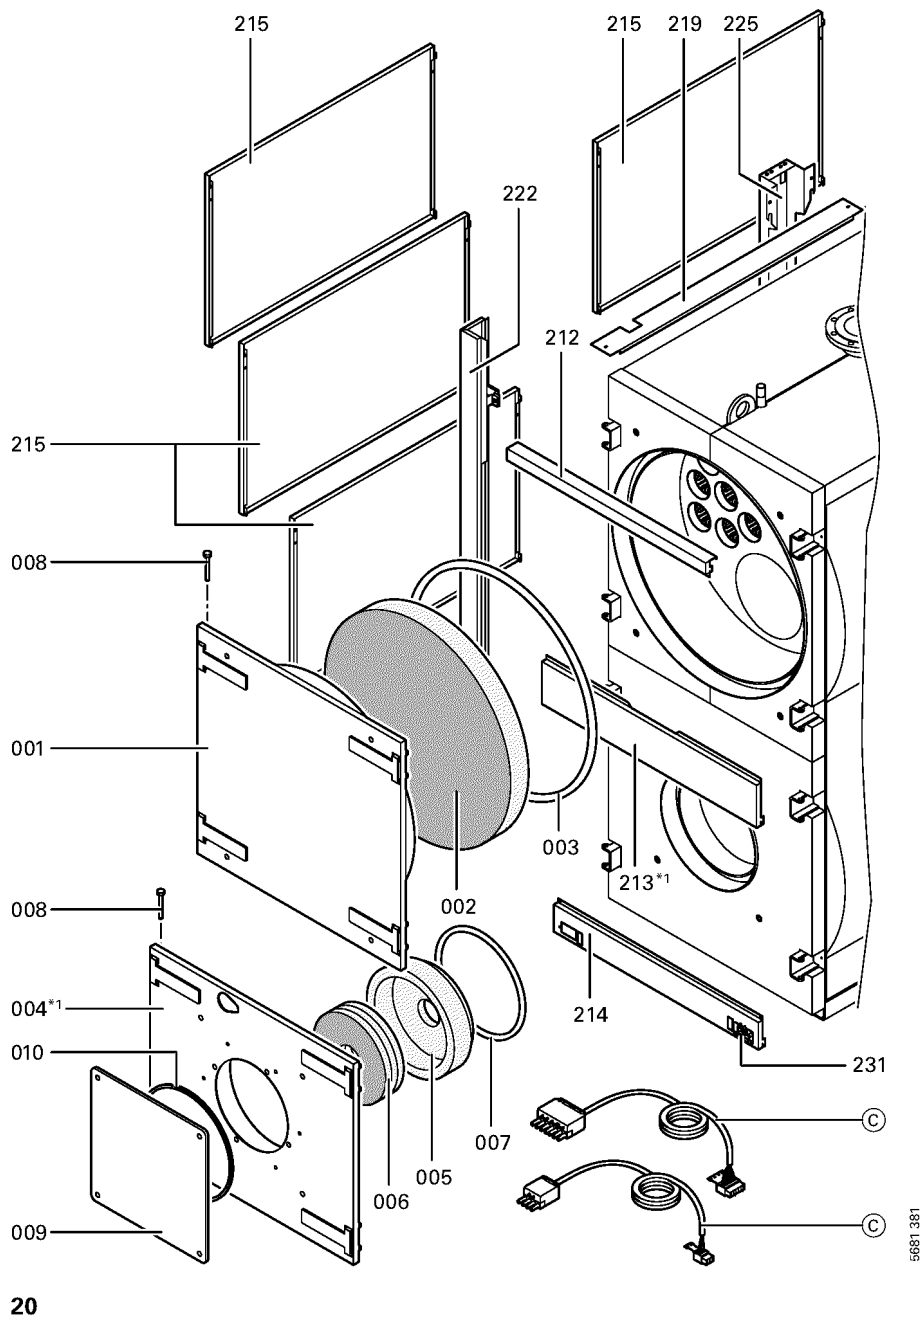

1.2. Graphique 7143255

5681 381