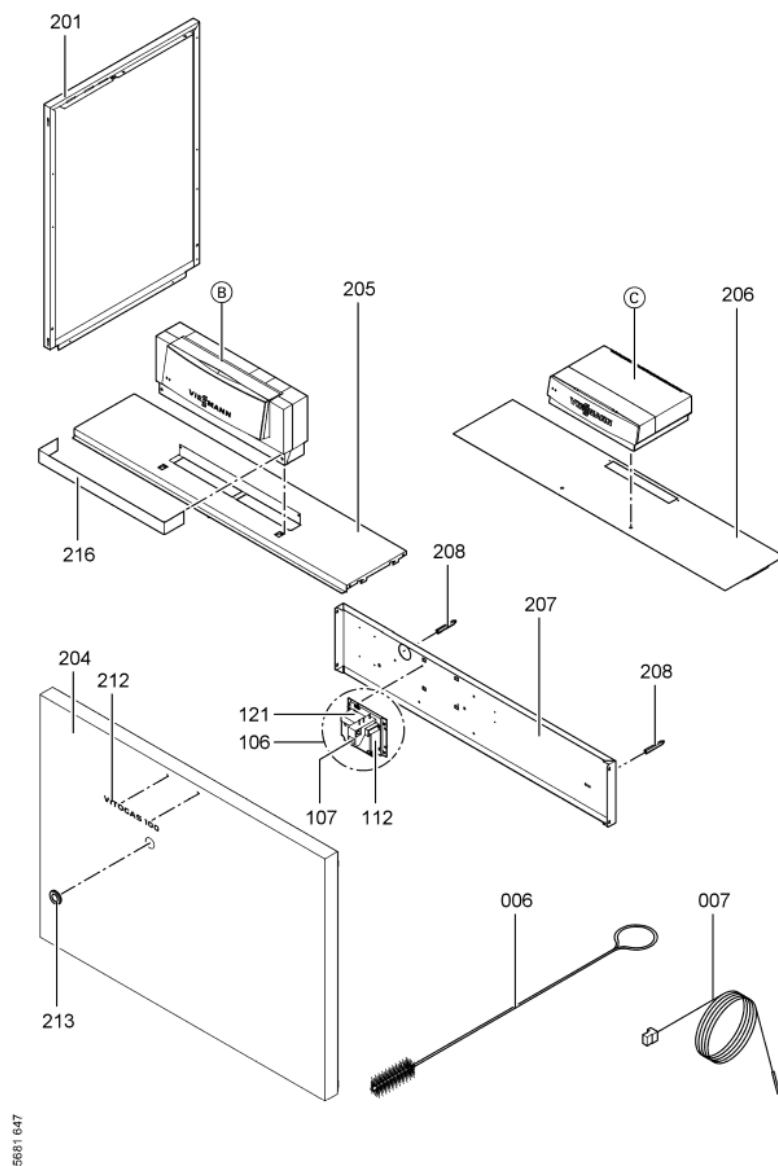

1.2. Graphique 7198340