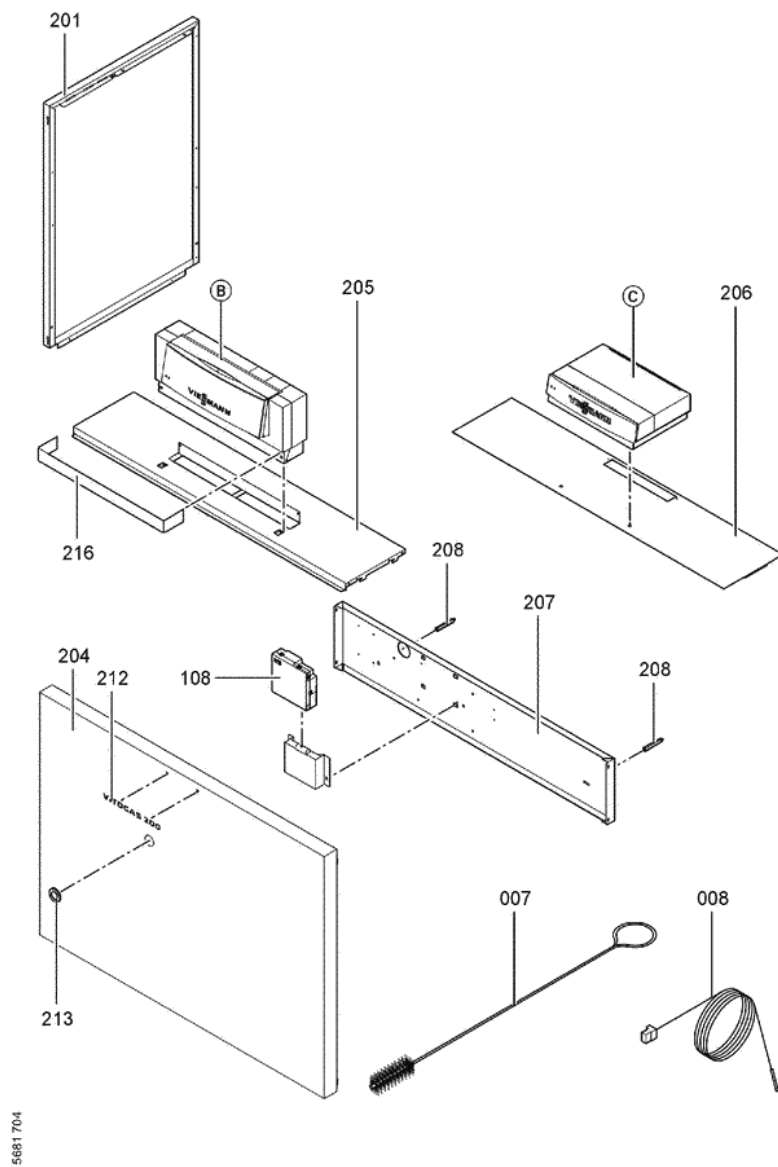

1.2. Graphique 7247596