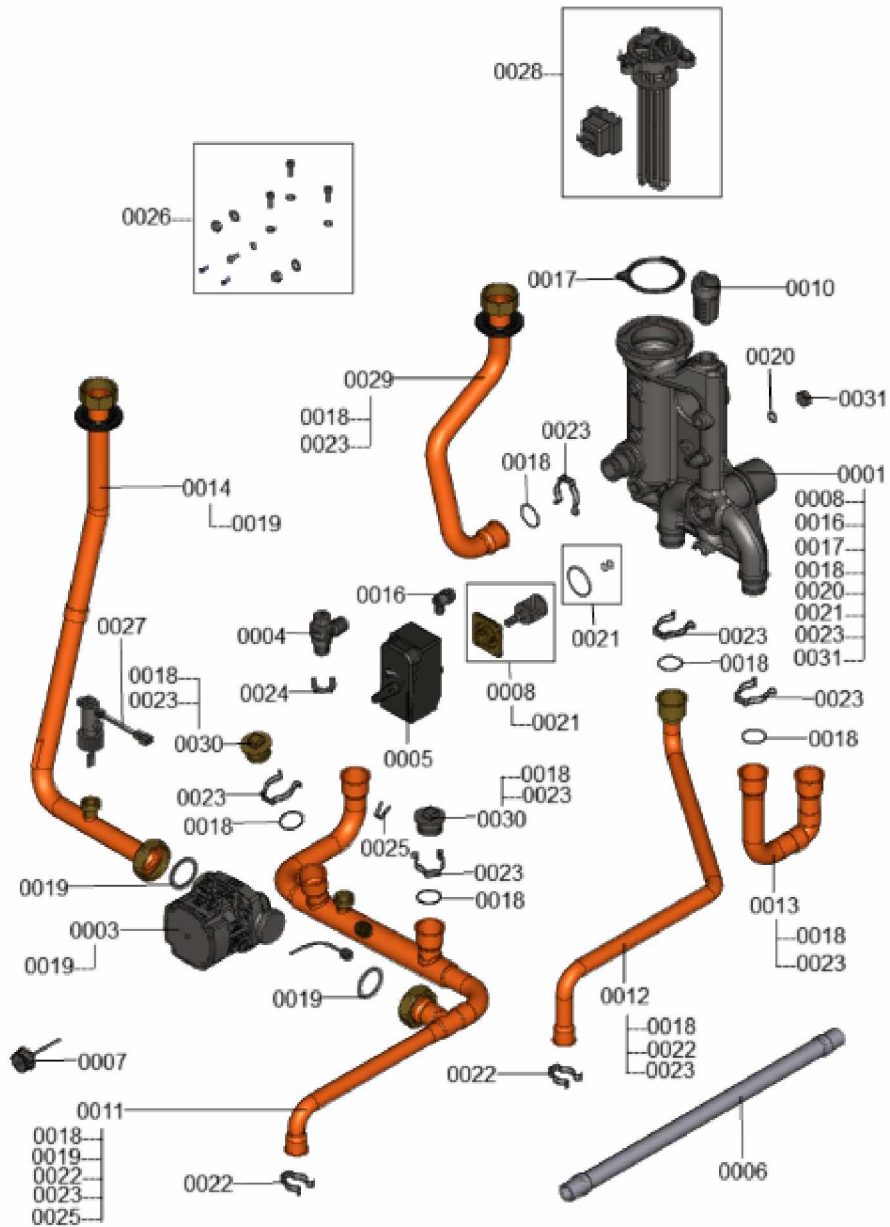

1.2. Graphique 7360987

1. Liste des pièces 7360685 Ballon

1.1. Liste des pièces

Position	N° produit.	Désignation	GrpMat	Quantité	Prix catalogue / pc.
0001	7859385	Ballon monté 220 L	755	1	1,732.00 EUR
0002	7858148	Conduite d'eau chaude	755	1	42.00 EUR
0003	7858274	Conduite d'eau froide	755	1	165.00 EUR
0004	7858149	Coude départ ballon ECS	755	1	110.00 EUR
0005	7859386	Conduite de départ	755	1	Sur demande
0006	7859387	Conduite retour ballon ECS	755	1	95.00 EUR
0007	7858276	Conduite de bouclage ECS	755	1	44.00 EUR
0008	7835727	Fourreau	754	1	13.30 EUR
0009	7817820	Bride avec joint	630	1	49.00 EUR
0010	7818061	Patte de fixation	749	1	4.70 EUR
0011	7859407	Petites pièces pour ballon	755	1	143.00 EUR
0012	7836420	Purgeur d'air G 3/8" pivotant	756	1	21.00 EUR
0013	7859388	Bride complète avec anode et joint 220L	755	1	121.00 EUR
0014	7859389	Anode Magnésium	755	1	87.00 EUR
0015	7832671	Vanne coudée G3/4 AG - G3/4 SW30	754	1	67.00 EUR
0016	7858277	Robinet de remplissage et de vidange G ¾	755	1	51.00 EUR
0017	7832675	Bouchon G3/4 avec joint	755	1	31.00 EUR
0019	7829146	Pince de blocage diamètre 22	755	1	7.10 EUR
0020	7829159	Joint torique 20,63 x 2,62	755	1	9.40 EUR
0021	7826217	Joints toriques 17 x 24 x 2 (5 pièces)	754	1	8.20 EUR
0022	7828003	Joints 23 x 30 x 2mm (5 pièces)	754	1	8.20 EUR
0023	7819647	Joint ballon émaillé	749	1	13.00 EUR