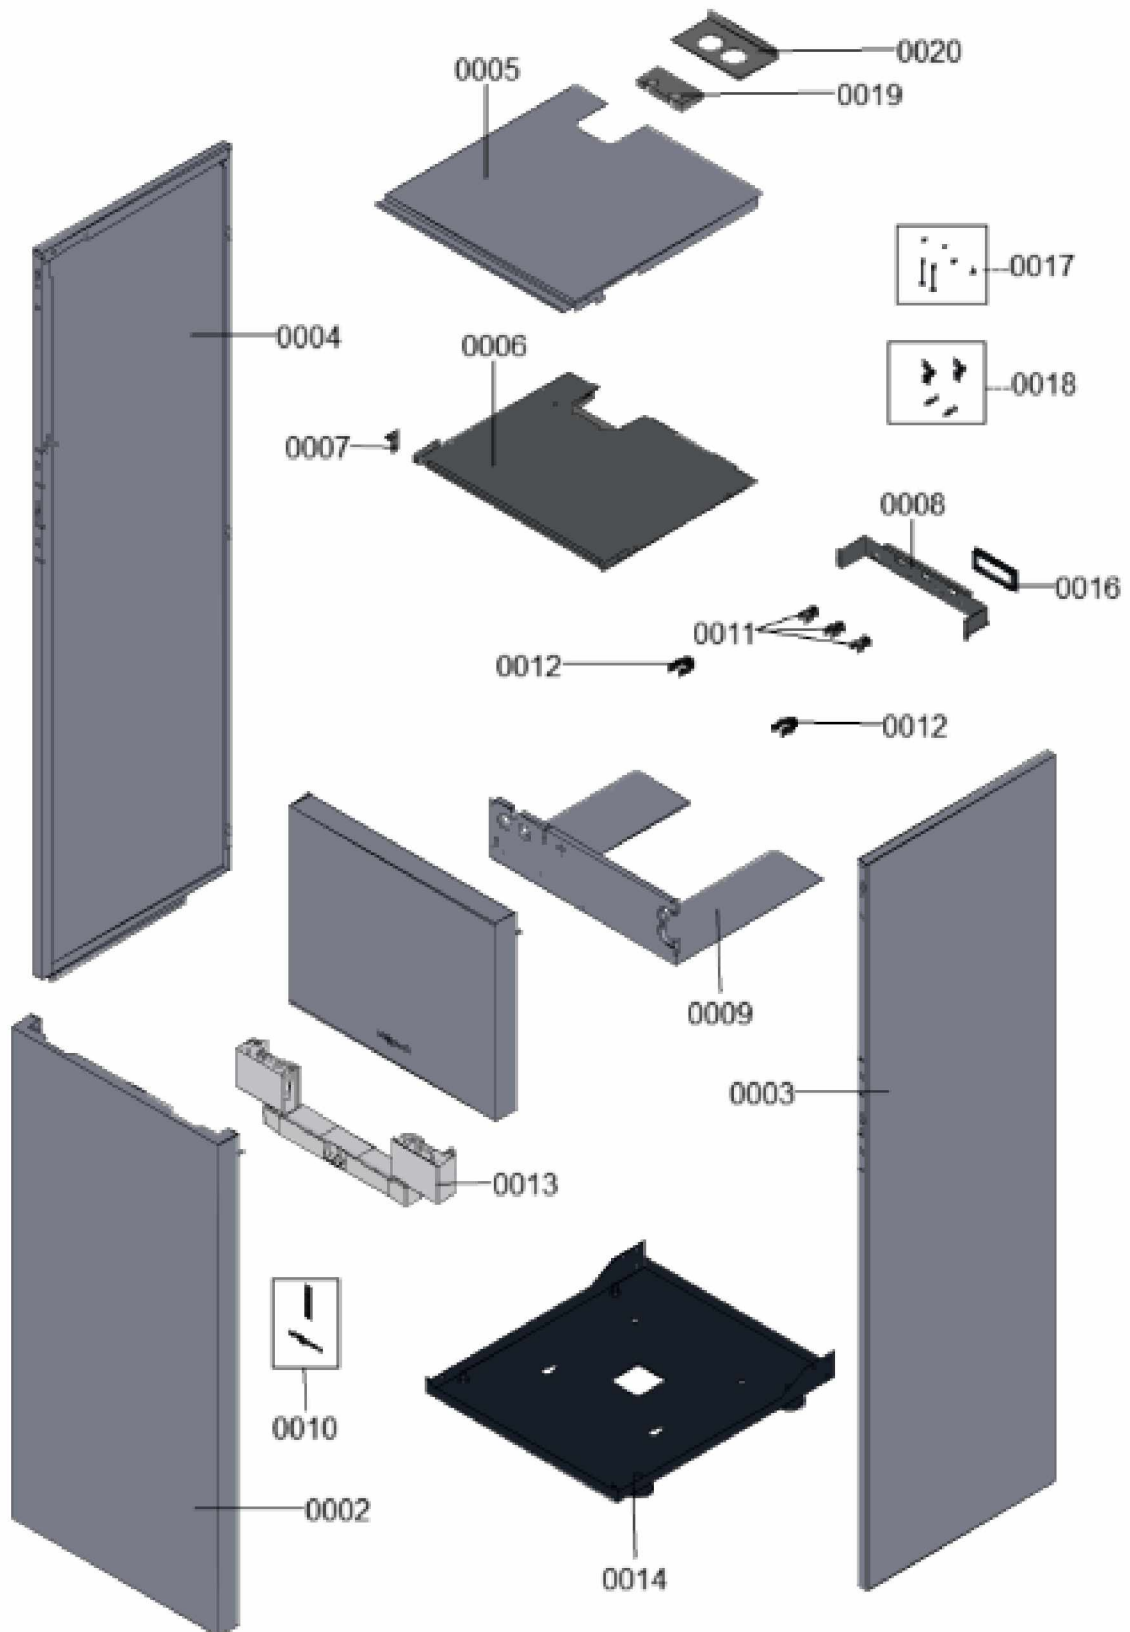

1.2. Graphique 7360683