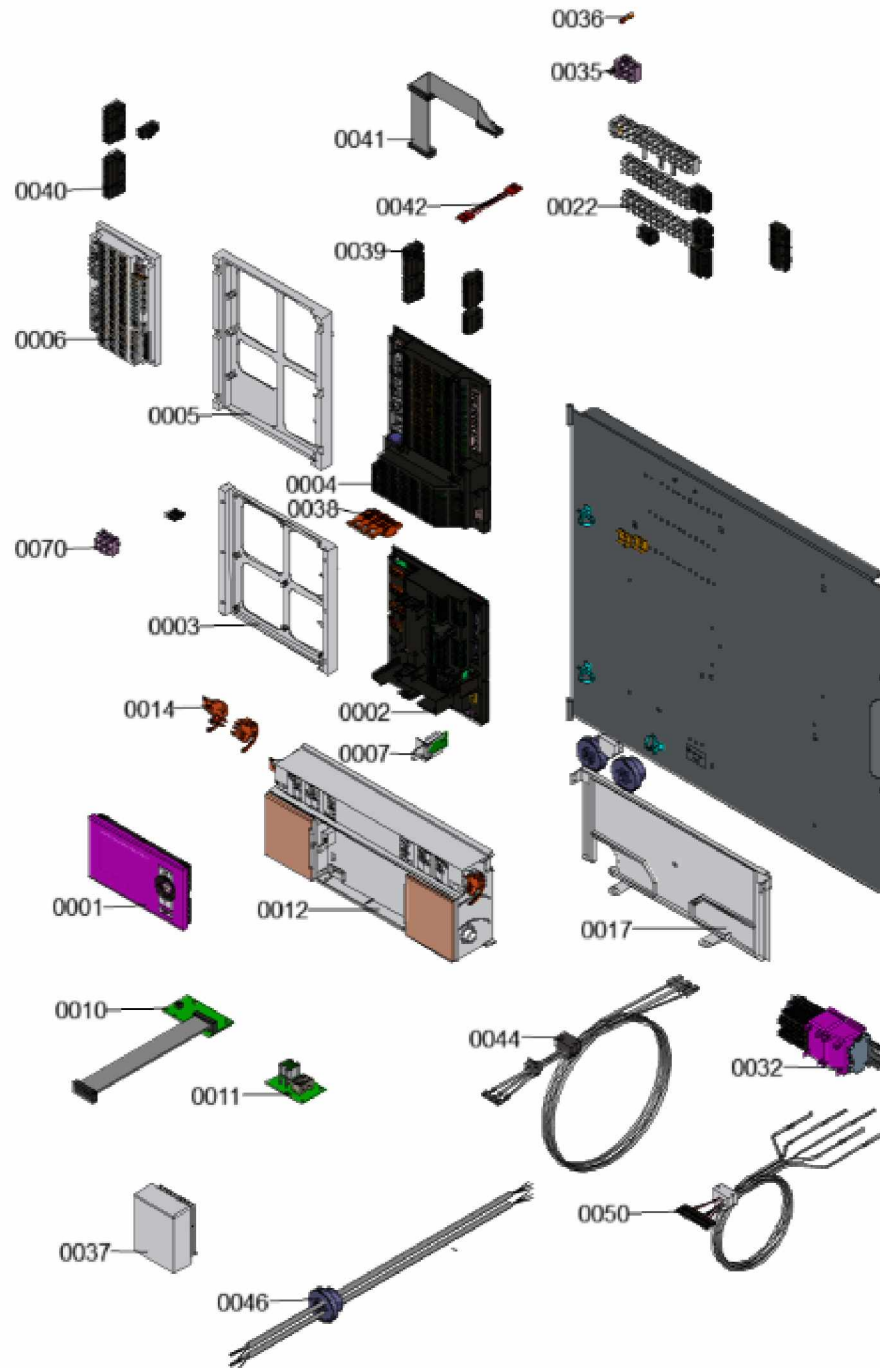

1.2. Graphique 7358004