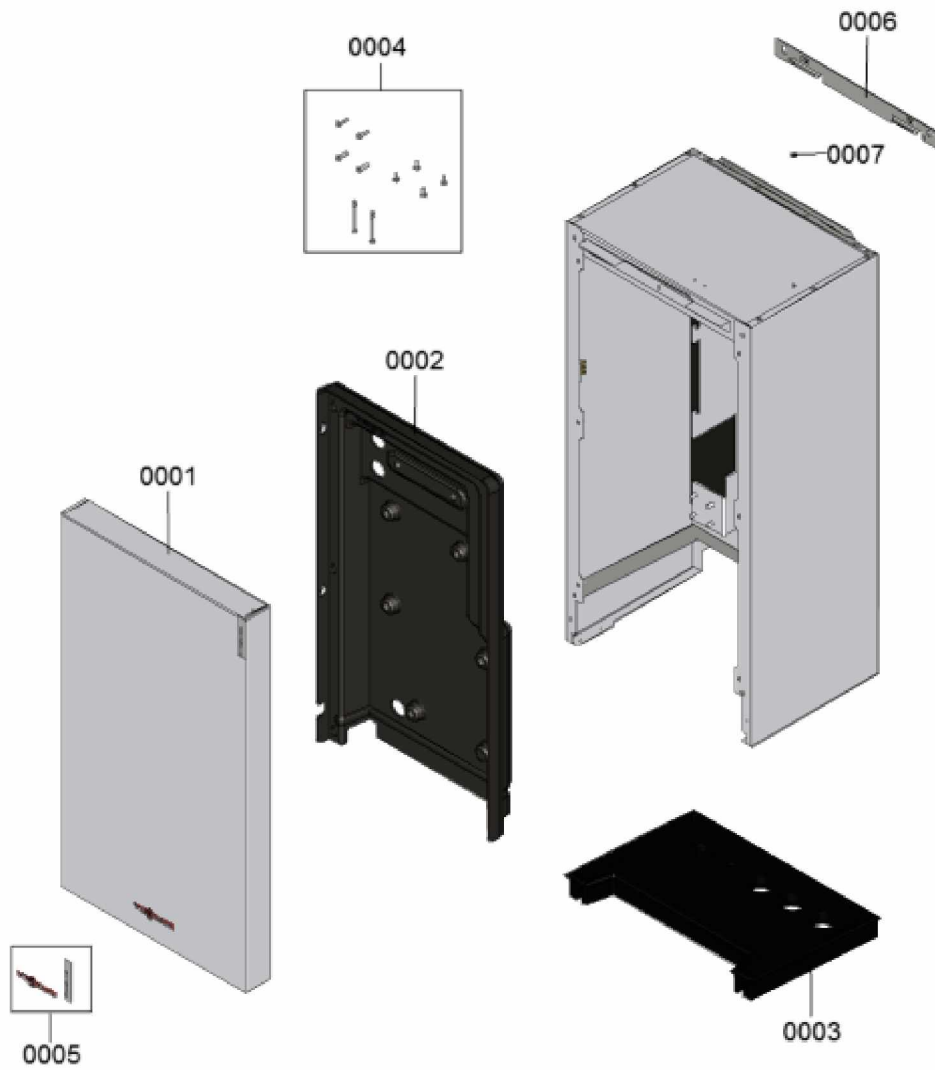

1.2. Graphique 7360257