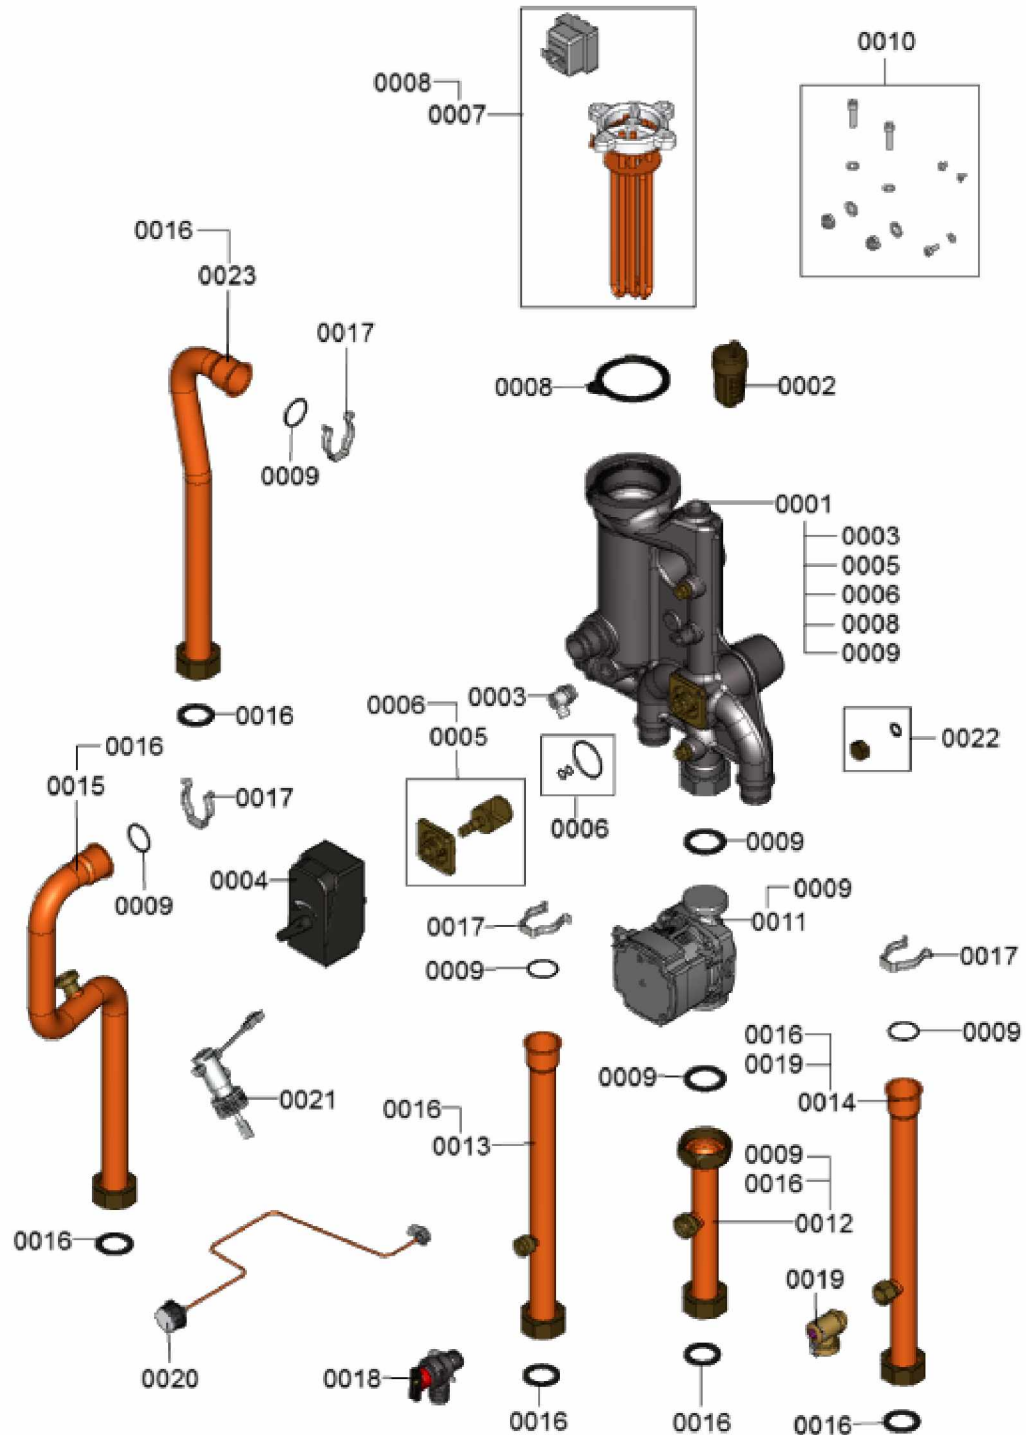

1.2. Graphique 7360258