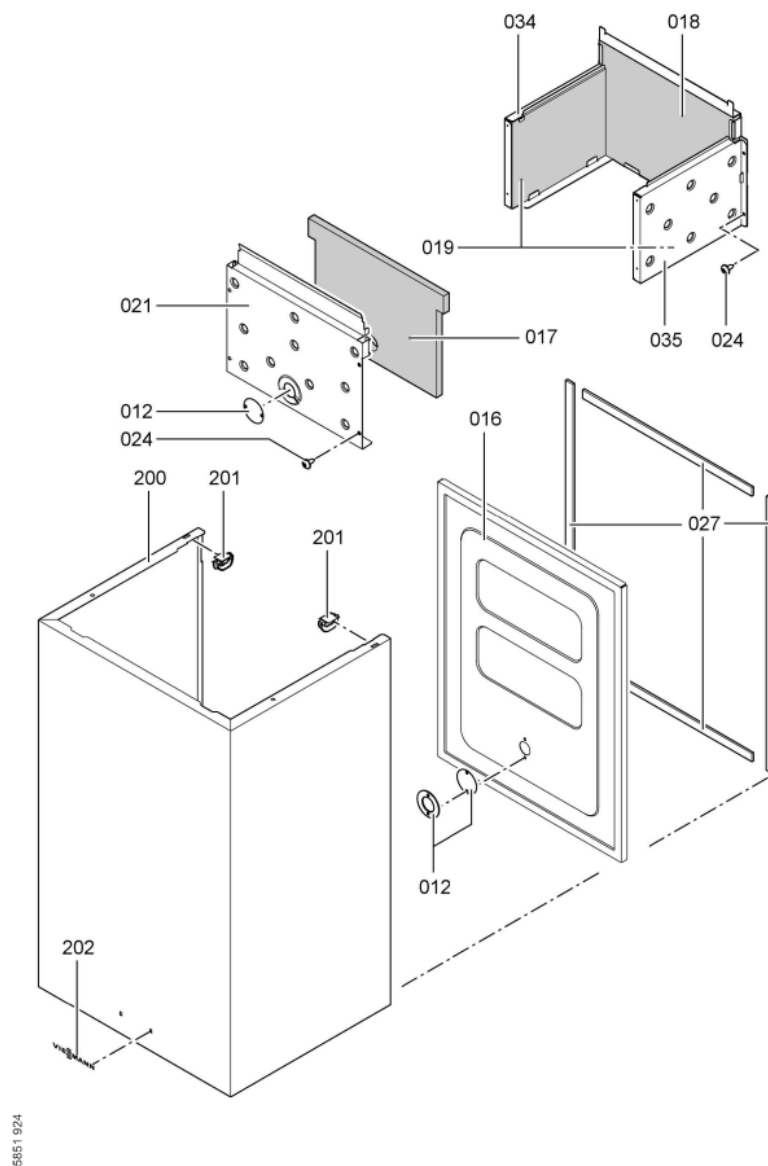

1.2. Graphique 7277960