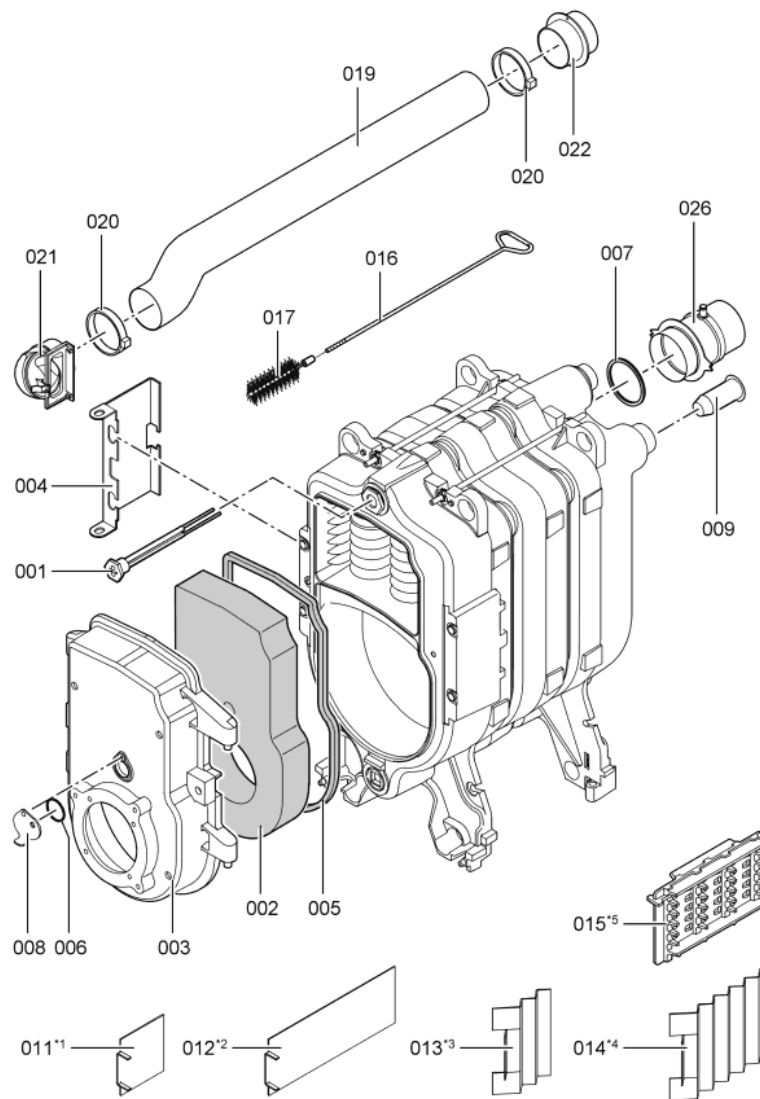

1.2. Graphique 7194956

14

5681 626